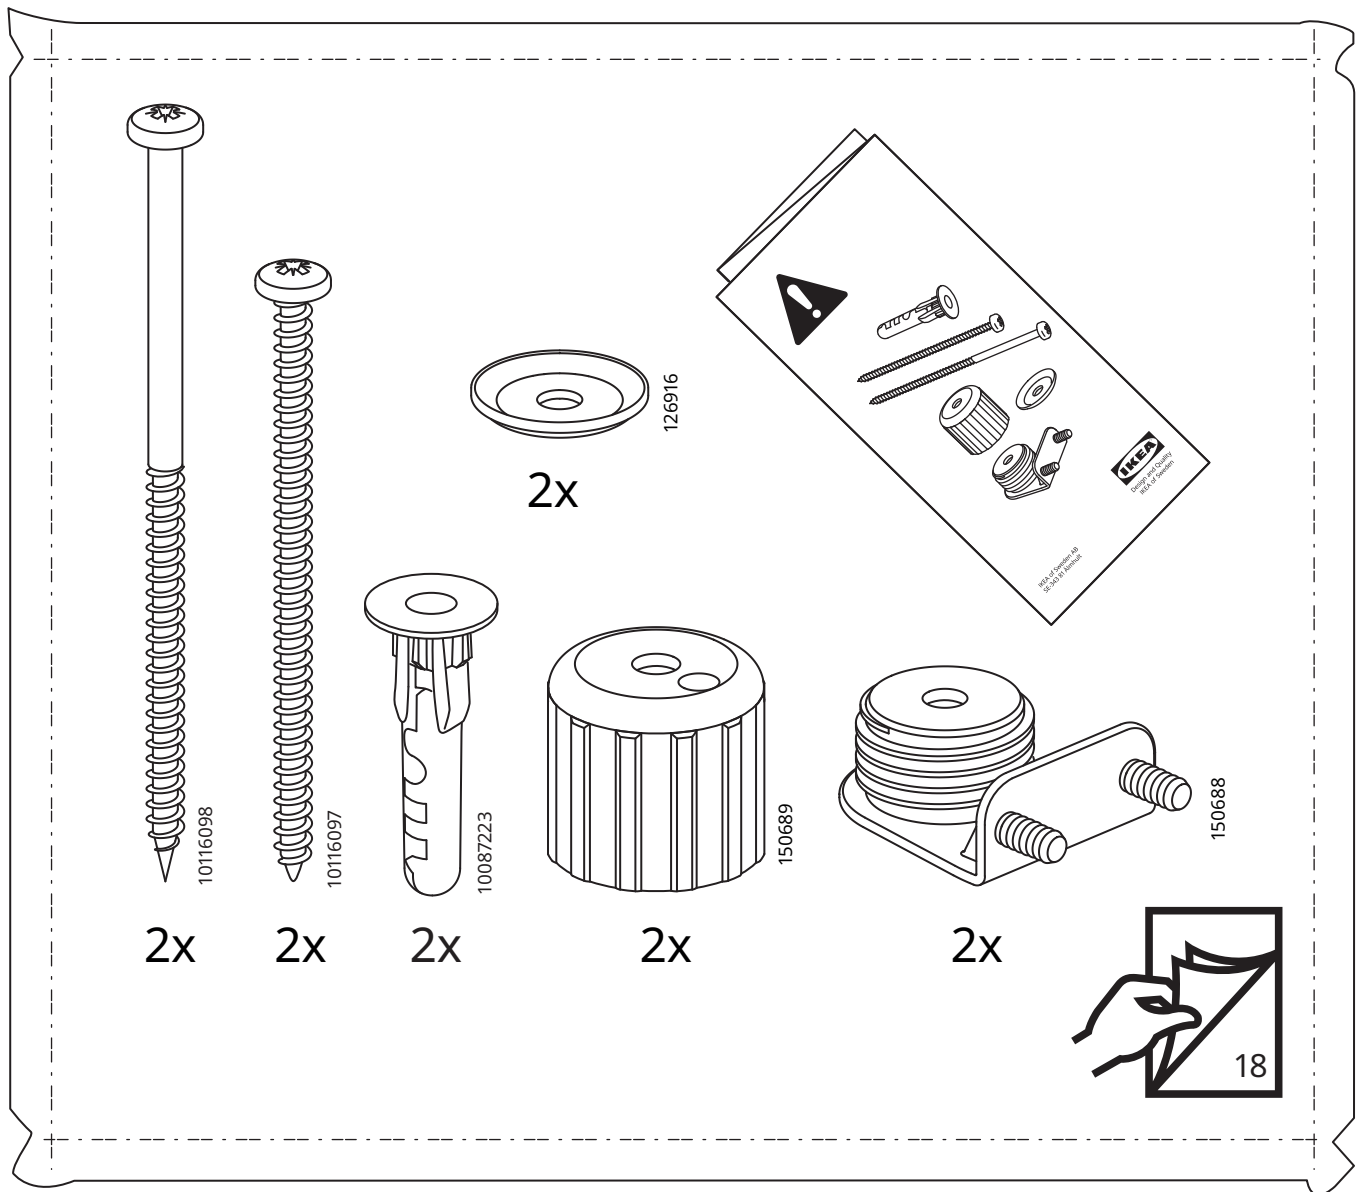

Français

ATTENTION :

Enfants morts suite au basculement de meuble. Afin de limiter le risque de basculement de meuble :

- TOUJOURS utiliser le système anti-basculement fourni.
- NE JAMAIS installer de TV sur ce produit.
- NE JAMAIS laisser d'enfants se tenir debout sur quelque tiroir, porte ou étagère que ce soit, y grimper ou s'y suspendre.
- NE JAMAIS ouvrir plus d'un tiroir à la fois.
- Placer les choses les plus lourdes dans les tiroirs du bas.

Español

ADVERTENCIA

Han muerto niños por el vuelco de muebles. Para limitar el riesgo de vuelco de los muebles:

- Instala SIEMPRE el dispositivo antivuelco que se suministra.
- No pongas NUNCA un televisor encima de este producto.
- No permitas NUNCA que los niños se pongan de pie, trepen o se cuelguen de los cajones, puertas o baldas.
- No abras NUNCA más de un cajón a la vez.
- Mete los objetos más pesados en los cajones inferiores.