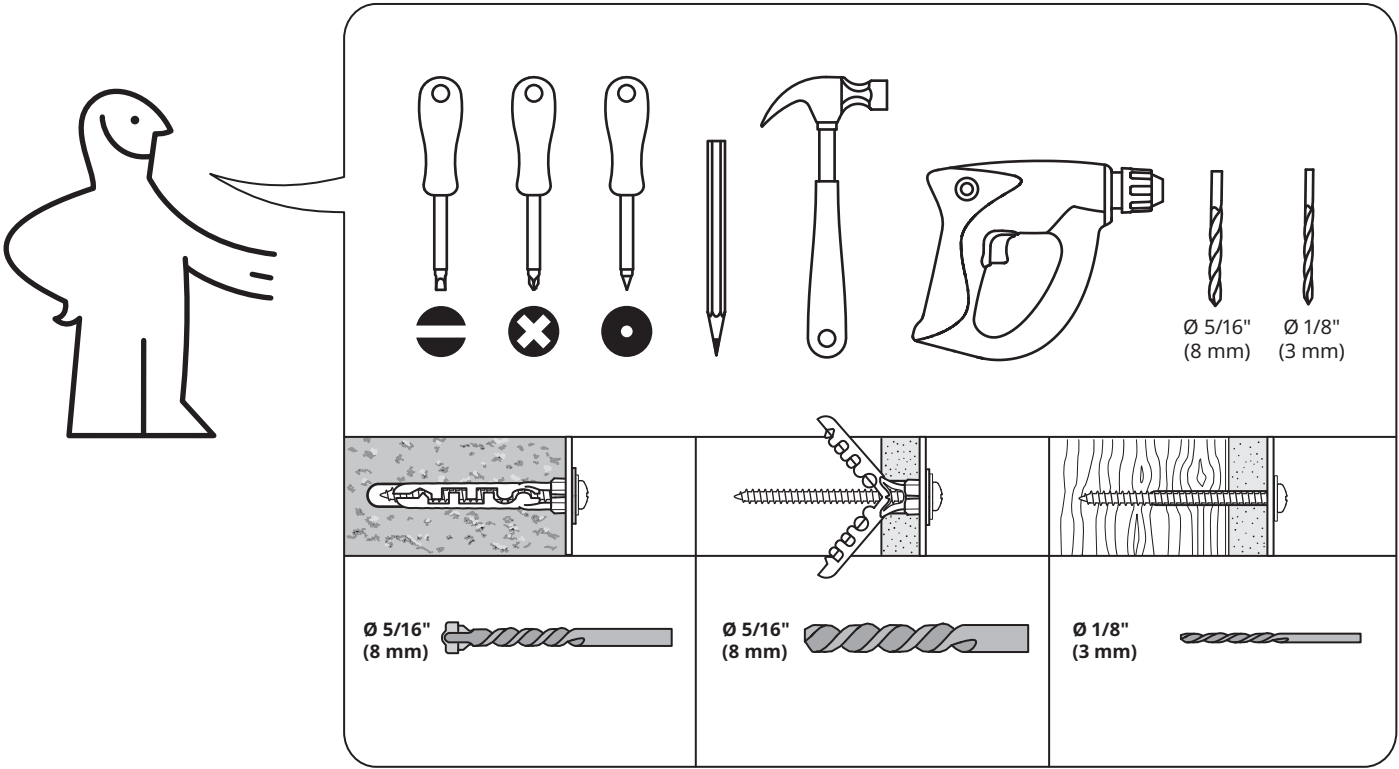

HAUGA

Design and Quality
IKEA of Sweden

English

WARNING

Children have died from furniture tipover. To reduce the risk of furniture tipover:

- ALWAYS install anti-tip device provided.
- NEVER put a TV on this product.
- NEVER allow children to stand, climb, or hang on any drawers, doors, or shelves.
- NEVER open more than one drawer at a time.
- Place heaviest items in the lowest drawers.

Français

ATTENTION :

Enfants morts suite au basculement de meuble. Afin de limiter le risque de basculement de meuble :

- TOUJOURS utiliser le système anti-basculement fourni.
- NE JAMAIS installer de TV sur ce produit.
- NE JAMAIS laisser d'enfants se tenir debout sur quelque tiroir, porte ou étagère que ce soit, y grimper ou s'y suspendre.
- NE JAMAIS ouvrir plus d'un tiroir à la fois.
- Placer les choses les plus lourdes dans les tiroirs du bas.

Español

ADVERTENCIA

Han muerto niños por el vuelco de muebles. Para limitar el riesgo de vuelco de los muebles:

- Instala SIEMPRE el dispositivo antivuelco que se suministra.
- No pongas NUNCA un televisor encima de este producto.
- No permitas NUNCA que los niños se pongan de pie, trepen o se cuelguen de los cajones, puertas o baldas.
- No abras NUNCA más de un cajón a la vez.
- Mete los objetos más pesados en los cajones inferiores.