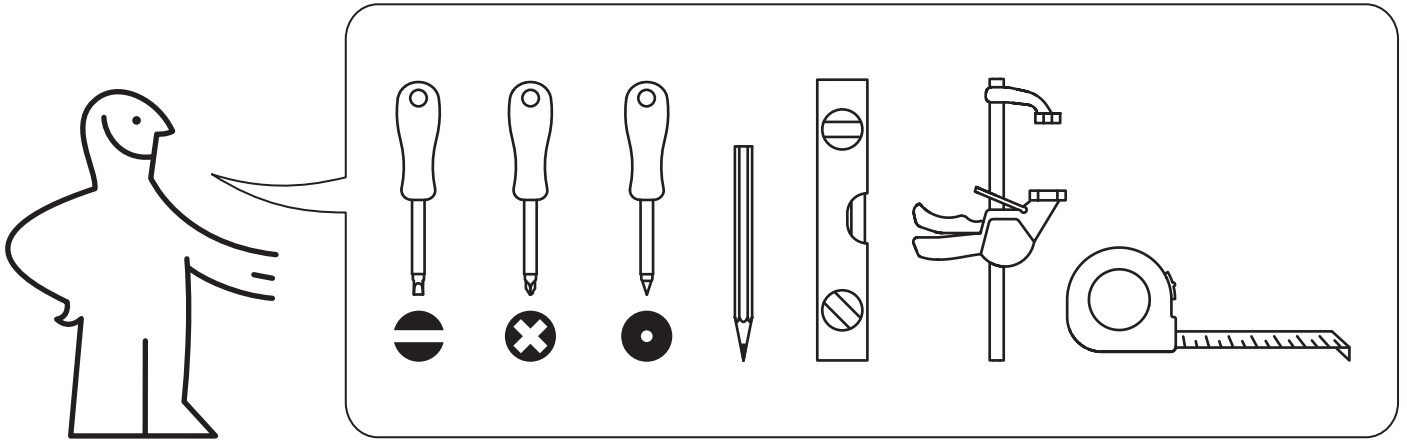

Français

ATTENTION

Risque de blessure grave ou mortelle par écrasement en cas de chute du meuble. Pour éviter la chute de ce meuble, il faut le fixer au mur de façon permanente.

Les fixations murales (vis et chevilles) ne sont pas incluses car leur choix dépend du matériau du mur. Vérifiez que votre mur permettra aux fixations de résister au poids du meuble. Adaptez les fixations au matériau de votre mur. En cas de doute, demandez conseil à un vendeur spécialisé. Lire et suivre attentivement toutes les étapes de la notice de montage.

Español

ATENCIÓN

Existe un riesgo de daño grave en caso de caída del mueble. Para evitarlo, se debe fijar a la pared con los dispositivos de fijación proporcionados.

Los tornillos y los tacos no se incluyen. Comprueba si la pared es lo suficientemente estable como para soportar las fuerzas generadas. Utiliza los tornillos y tacos adecuados para tu pared y la carga. Si tienes dudas, ponte en contacto con un especialista. Lee y sigue correctamente los pasos indicados en las instrucciones.