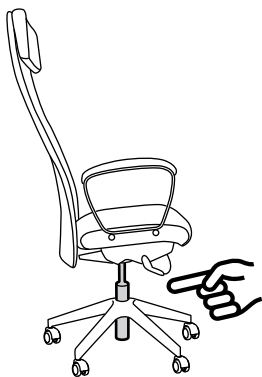

3

4

English

Warning! Only trained personnel may replace or repair seat height adjustment components with energy accumulators.

עברית

אזהרה! תיקון או החלפה של רכיבי התאמת גובה מושב עם צוברי אנרגיה תבוצע על ידי טכנאי מוסמך בלבד.

Safety castors

Our chairs have safety castors that brake automatically when no one's sitting in the chair. So it won't roll away when you stand up - and you'll always find it where you leave it.

עברית

גלגלי בטיחות

בכסאות שלנו קיימים גלגלי בטיחות עם בלמים רגישים ללחץ. הגלגלים מבטיחים שהכיסא ישאר במקומו כאשר קמים ממנו. לכן, תוכלו תמיד למצוא את הכיסא בדיוק במקום בו השארתם אותו.