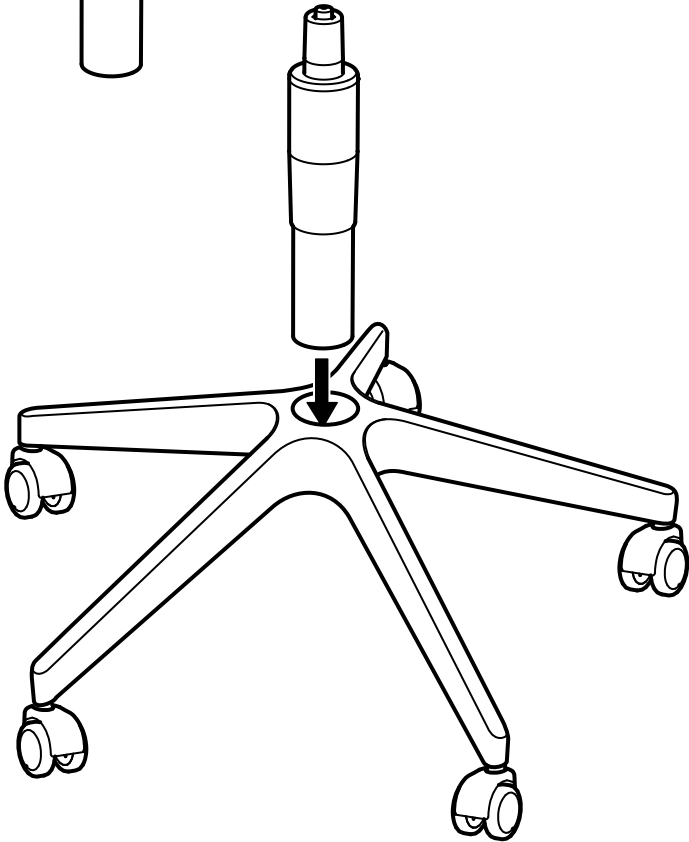

MARKUS

Design and Quality
IKEA of Sweden

6x

5x

1x

5x

1

2

3

4

English

Warning! Only trained personnel may replace or repair seat height adjustment components with energy accumulators.

עברית

אזהרה! תיקון או החלפה של רכיבי התאמת גובה מושב עם צוברי אנרגיה תבוצע על ידי טכנאי מוסמך בלבד.

Safety castors

Our chairs have safety castors that brake automatically when no one's sitting in the chair. So it won't roll away when you stand up - and you'll always find it where you leave it.

עברית

גלגלי בטיחות

בכסאות שלנו קיימים גלגלי בטיחות עם בלמים רגישים ללחץ. הגלגלים מבטיחים שהכיסא ישאר במקומו כאשר קמים ממנו. לכן, תוכלו תמיד למצוא את הכיסא בדיוק במקום בו השארתם אותו.