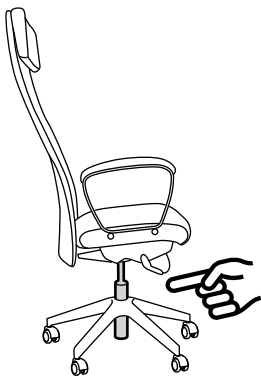

3

4

English

Warning! Only trained personnel may replace or repair seat height adjustment components with energy accumulators.

עברית

אזהרה! תיקון או החלפה של רכיבי התאמת גובה מושב עם צוברי אנרגיה תבוצע על ידי טכנאי מוסמך בלבד.

Safety castors

Our chairs have safety castors that brake automatically when no one's sitting in the chair. So it won't roll away when you stand up - and you'll always find it where you leave it.

עברית

גלגלי בטיחות

בכסאות שלנו קיימים גלגלי בטיחות עם בלמים רגישים ללחץ. הגלגלים מבטיחים שהכיסא ישאר במקומו כאשר קמים ממנו. לכן, תוכלו תמיד למצוא את הכיסא בדיוק במקום בו השארתם אותו.