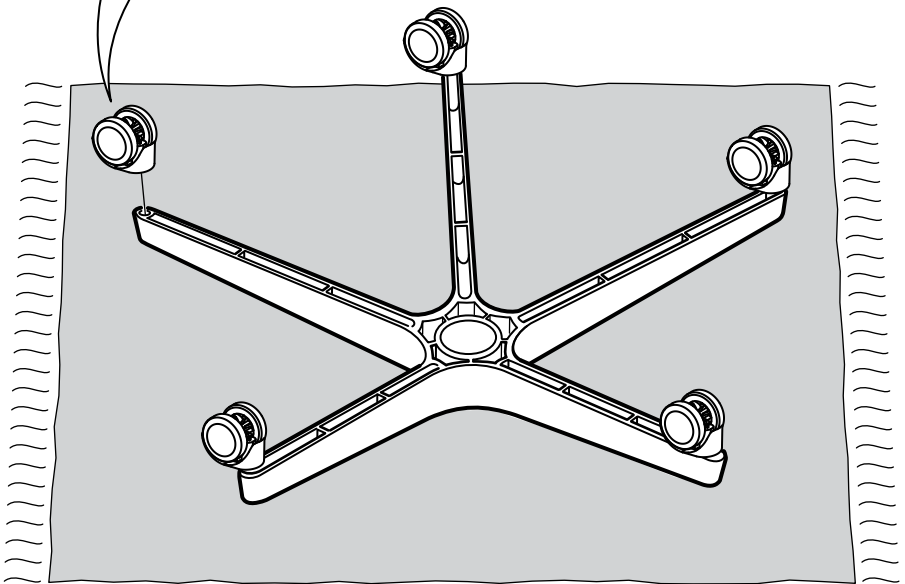

MARKUS

Design and Quality
IKEA of Sweden

6x

5x

1x

5x

1

2

3

4

English

Warning! Only trained personnel may replace or repair seat height adjustment components with energy accumulators.

עברית

אזהרה! תיקון או החלפה של רכיבי התאמת גובה מושב עם צוברי אנרגיה תבוצע על ידי טכנאי מוסמך בלבד.

Safety castors

Our chairs have safety castors that brake automatically when no one's sitting in the chair. So it won't roll away when you stand up - and you'll always find it where you leave it.

עברית

גלגלי בטיחות

בכסאות שלנו קיימים גלגלי בטיחות עם בלמים רגישים ללחץ. הגלגלים מבטיחים שהכיסא ישאר במקומו כאשר קמים ממנו. לכן, תוכלו תמיד למצוא את הכיסא בדיוק במקום בו השארתם אותו.