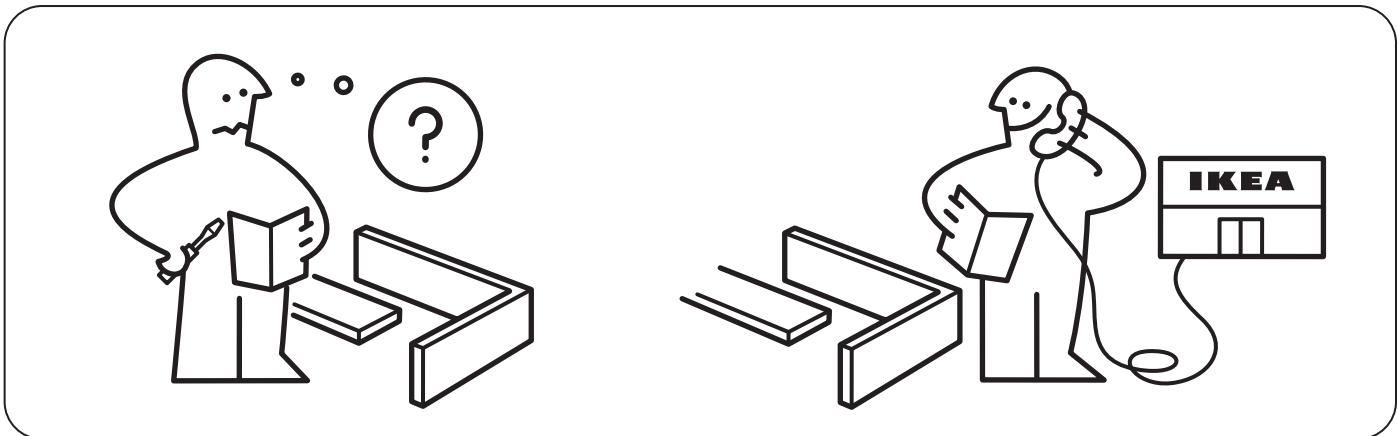

124435

4x

104844

4x

100827

4x

151410

4x