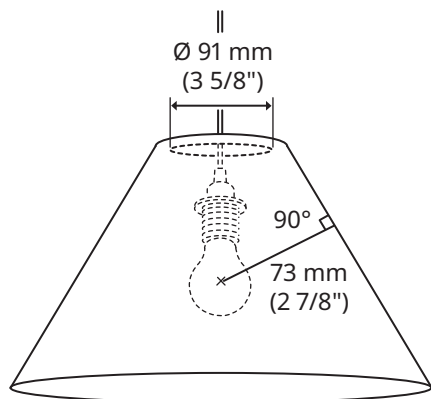

English

Use only an open top open bottom lamp shade. For your safety, the dimensions of the shade must be in accordance with the minimum dimensions listed below. Use maximum 22 watt bulb.

English

USE SHADES ONLY IN THE VERTICAL POSITION. ANY DEVIATION FROM THESE INSTRUCTIONS MAY CONSTITUTE A FIRE HAZARD.

Français

Utiliser uniquement un abat-jour ouvert sur le dessus et sur le dessous. Pour votre sécurité, les dimensions de l'abat-jour doivent correspondre aux dimensions minimums indiquées ci-dessous. Utiliser une ampoule de 22 W maximum.

Français

LES ABAT-JOUR DOIVENT ETRE UTILISES EN POSITION VERTICALE. TOUT AUTRE UTILISATION PEUT ENTRAINER UN RISQUE D'INCENDIE.