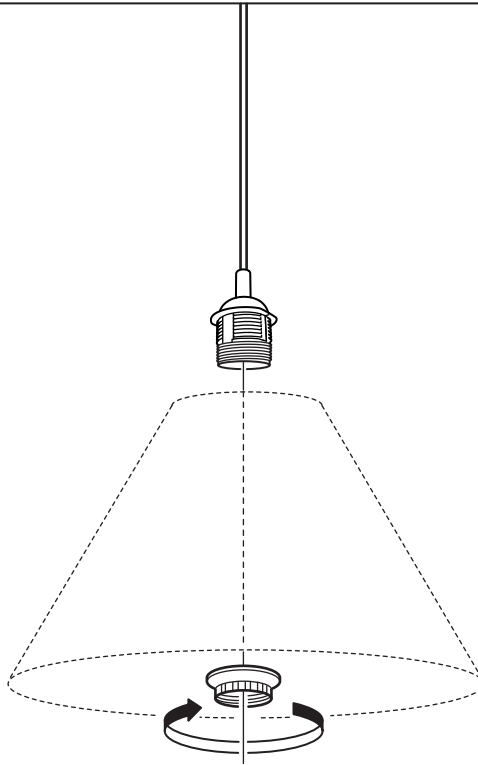

English

Use only an open top open bottom lamp shade. For your safety, the dimensions of the shade must be in accordance with the minimum dimensions listed below. Use maximum 22 watt bulb.

English

USE SHADES ONLY IN THE VERTICAL POSITION. ANY DEVIATION FROM THESE INSTRUCTIONS MAY CONSTITUTE A FIRE HAZARD.

Français

Utiliser uniquement un abat-jour ouvert sur le dessus et sur le dessous. Pour votre sécurité, les dimensions de l'abat-jour doivent correspondre aux dimensions minimums indiquées ci-dessous. Utiliser une ampoule de 22 W maximum.