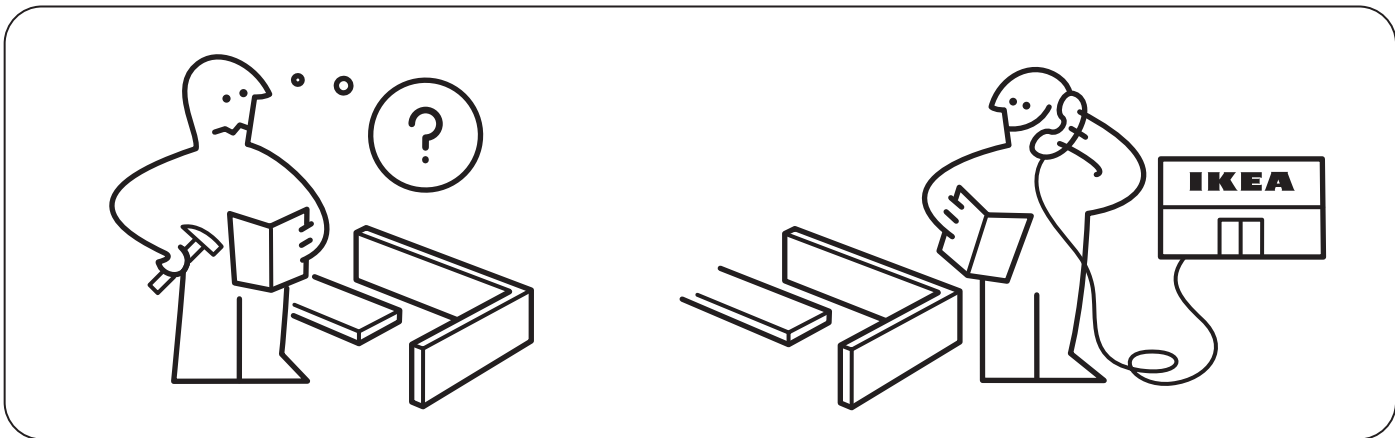

Tiếng Việt

CẢNH BÁO - Bàn dễ gãy - Không ngồi lên sản phẩm.

CẢNH BÁO - Bàn dễ vỡ - Không đặt vật nặng lên sản phẩm này, tải trọng tối đa 25 kg (55 lb).

1x

12x

16x

4x

1x