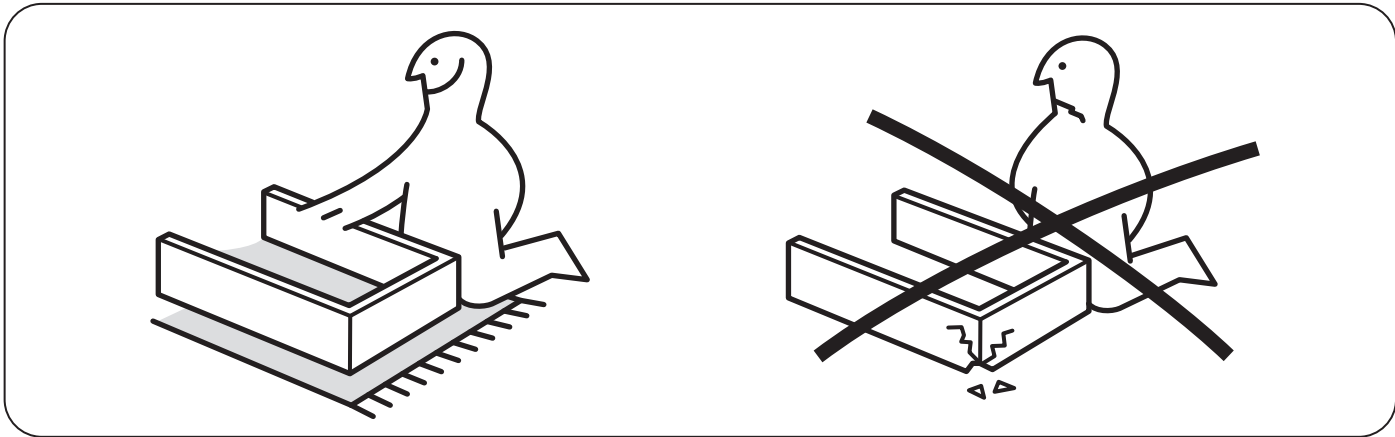

Tiếng Việt

CẢNH BÁO - Bàn dễ gãy - Không ngồi lên sản phẩm.

CẢNH BÁO - Bàn dễ vỡ - Không đặt vật nặng lên sản phẩm này, tải trọng tối đa 25 kg (55 lb).

1x

12x

16x

4x

1x