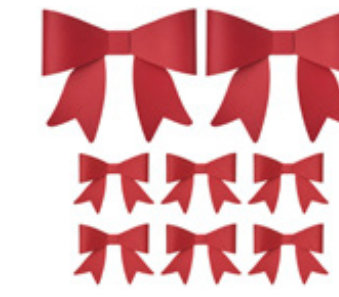

PE986306.JPG

New VINTERFINT 2025 julgranspynt 59 kr s8 100% recycled paper. Bow red 806.046.14