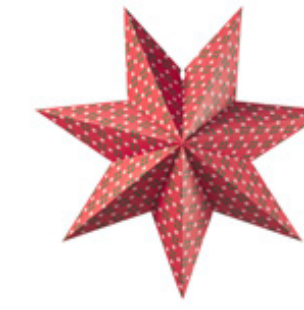

PE972125.JPG

New STRÅLA 2025 lampskärm 39 kr
Paperboard and polycarbonate plastic. Designer: Katie Kirk Ø48cm. pink/red 006.065.89