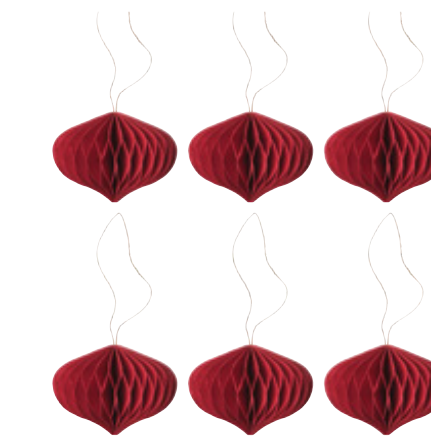

PE986303.JPG

New VINTERFINT 2025 julgranspynt kula 39 kr s6 100% återvunnen papper. 5.8x5.5 cm. 306.047.96