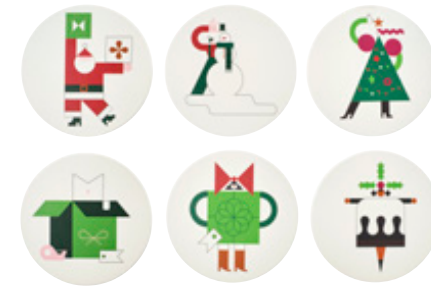

PE984123.JPG

New VINTERFINT 2025 glasunderlägg 9 kr s6 Paper. Designer: Katie Kirk. 906.046.23