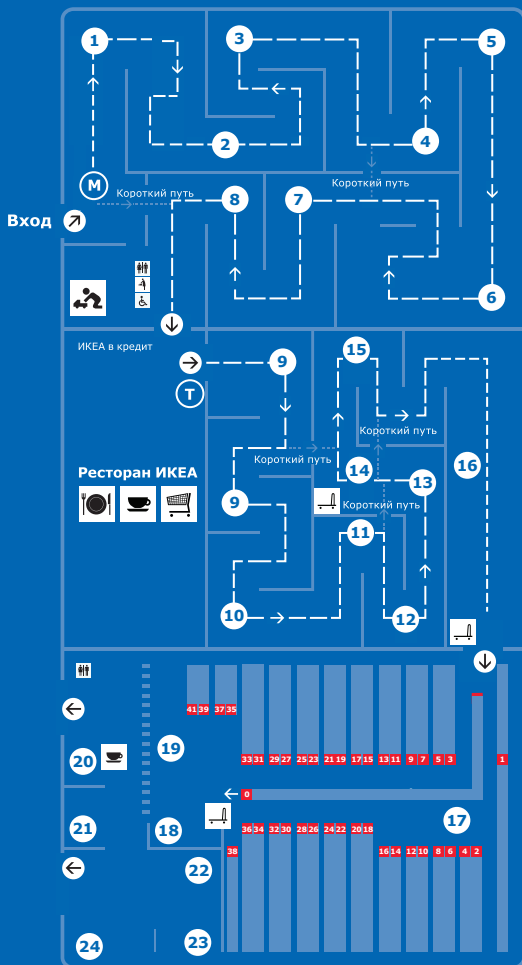

Карта магазина

- | | |
|--------------------------|-------------------------------|
| 1. Мягкая мебель | 13. Свет |
| 2. Гостиная | 14. Ковры |
| 3. Офисная мебель | 15. Хранение и порядок |
| 4. Кухни | 16. Оформление интерьера |
| 5. Столовая | 17. Склад самообслуживания |
| 6. Спальня | 18. Уцененные товары |
| 7. Гардеробы и комоды | 19. Кассы |
| 8. Детская | 20. Бистро ИКЕА |
| 9. Посуда | 21. Магазин Шведские продукты |
| 10. Текстиль для дома | 22. Обмен и возврат товара |
| 11. Текстиль для спальни | 23. Пункт выдачи покупок |
| 12. Ванная | 24. Доставка и сборка |