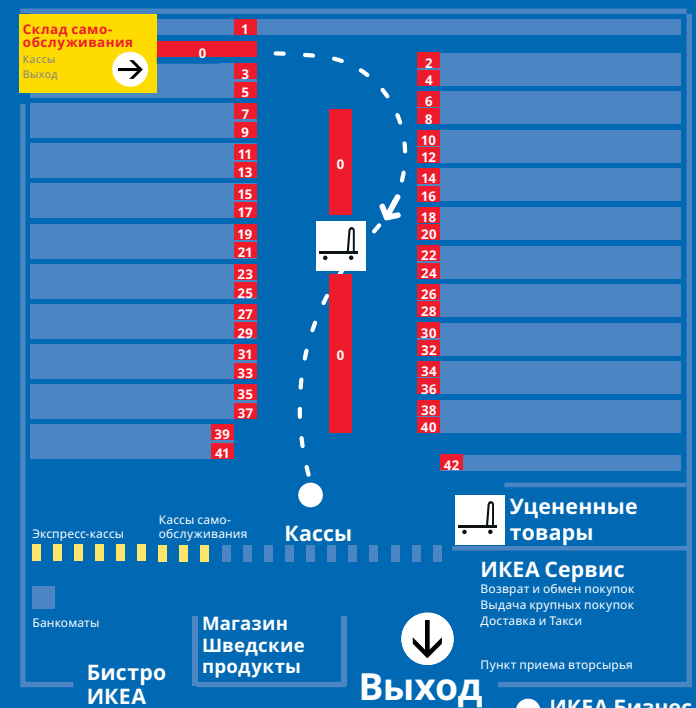

3. Склад самообслуживания

Время работы магазина:
Пн – Чт с 10:00 до 23:00
Пт – Вс с 10:00 до 00:00

Московская область, г. Котельники,
1-й Покровский проезд, д.4, IKEA

Тел.: (800) 234 55 66 (звонок бесплатный)
(495) 739 84 64
Факс: (495) 739 84 68

Бесплатный Wi-Fi на всей территории магазина IKEA

Совершайте покупки, не выходя из дома — на IKEA.ru

- IKEA Бизнес
  Отдел Корпоративного обслуживания
- Самовывоз онлайн-заказов