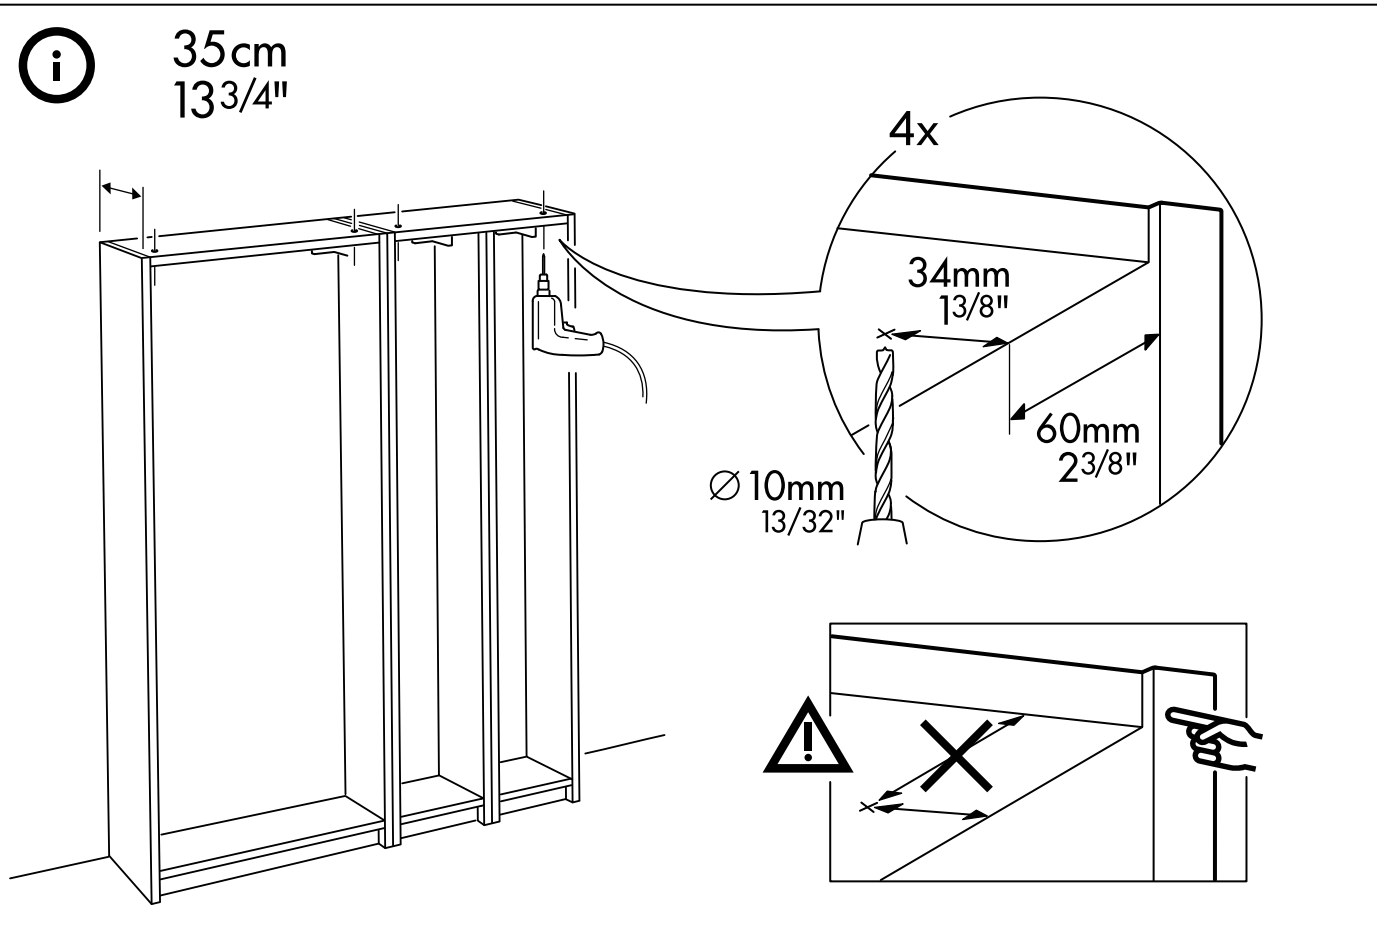

SVORKMO

200x236

i

23

21

22

18

2