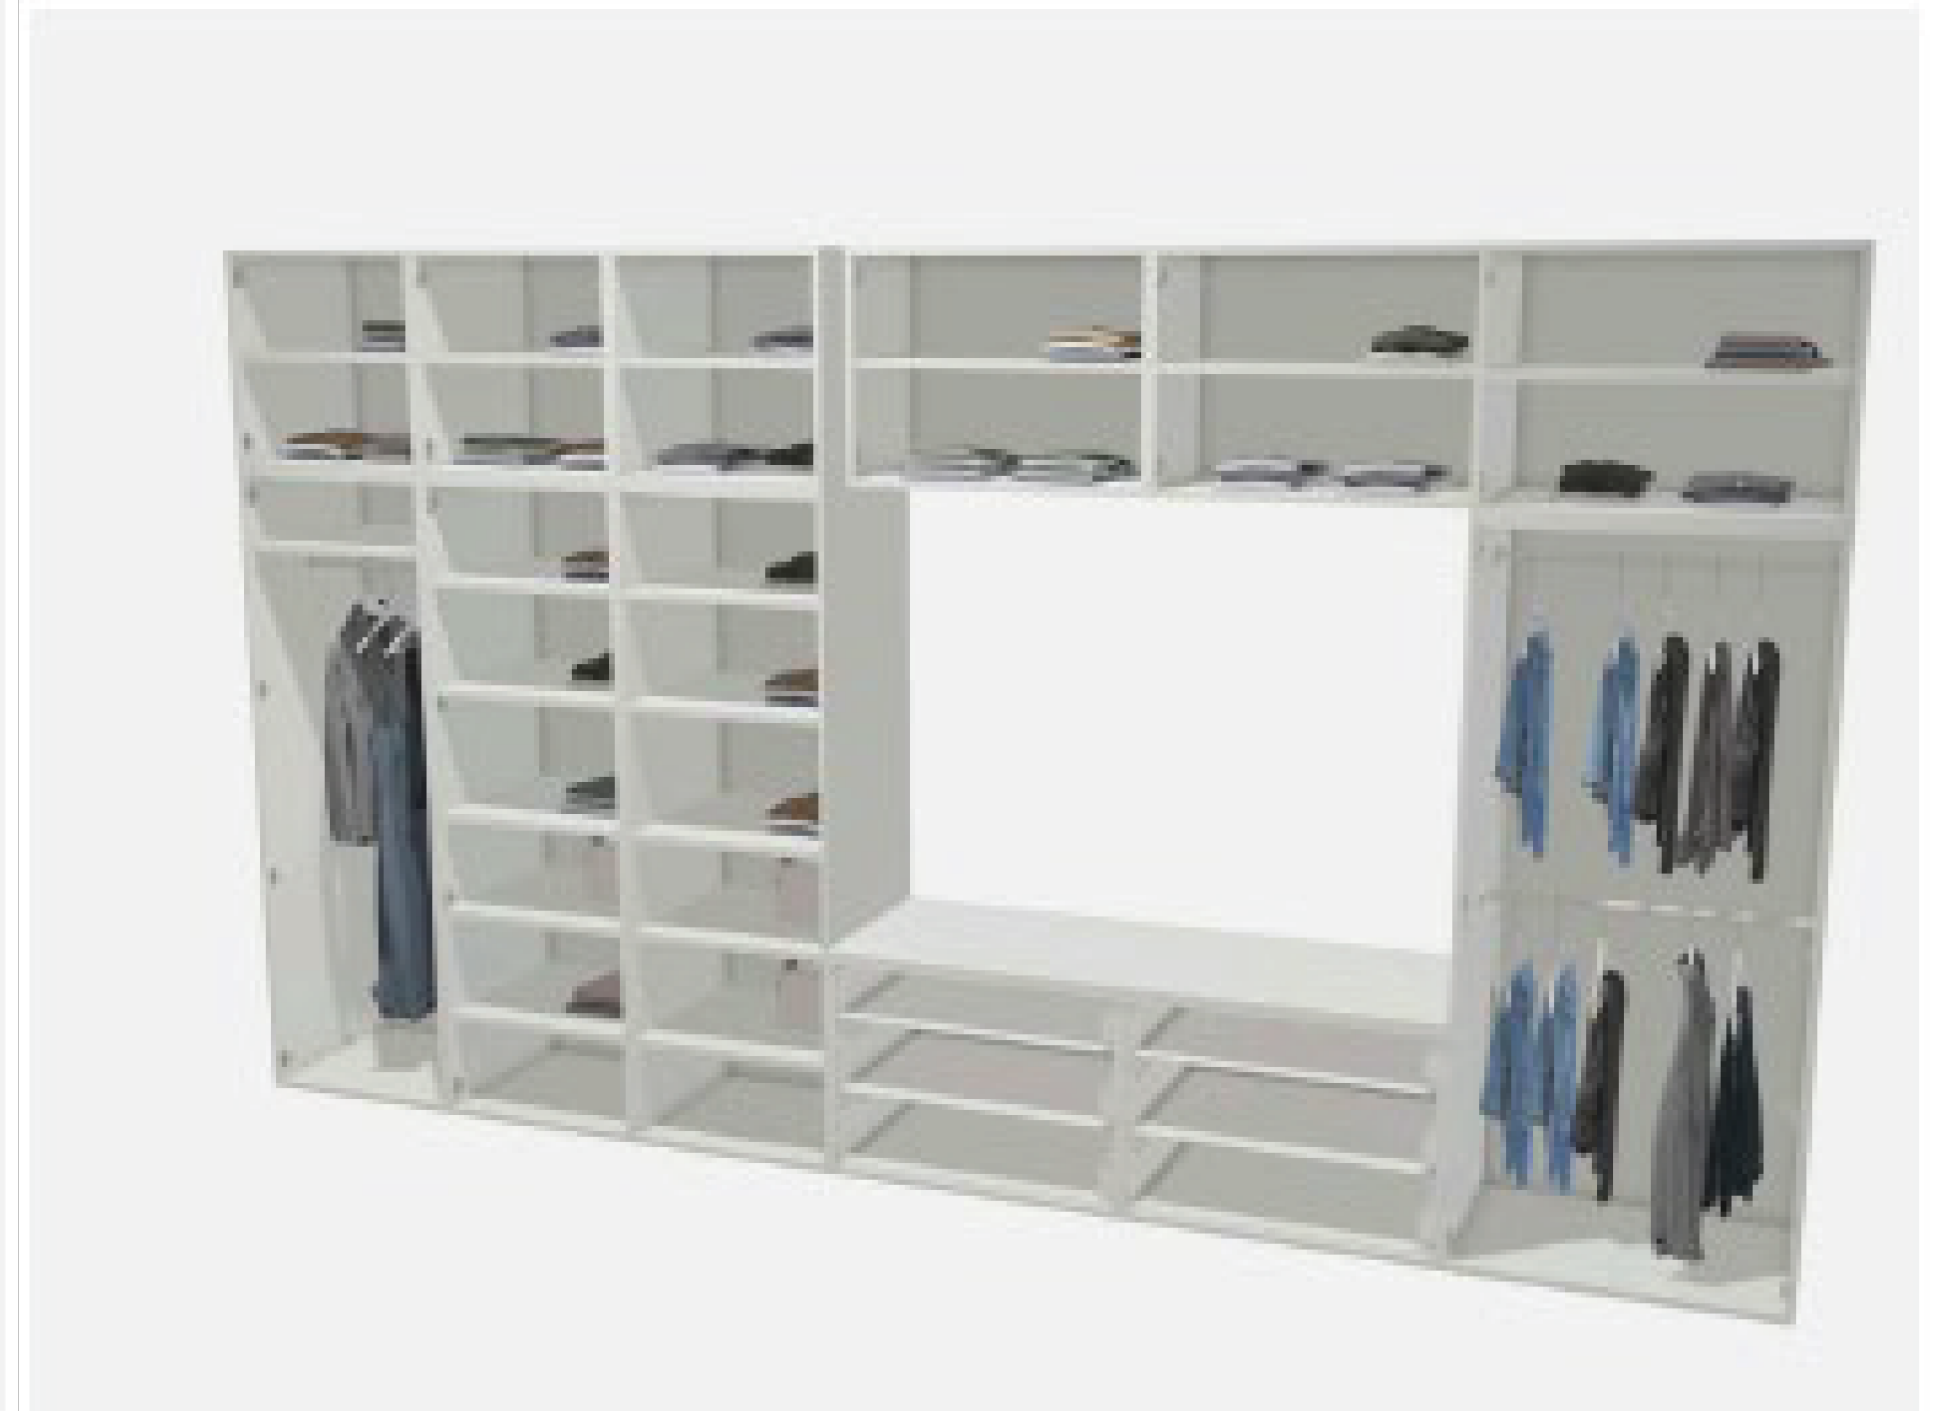

PLATSA planer

420x57x241 cm

Ukupna težina paketa: 369,87 kg

153.650 RSD

Kod dizajna: **WTT3NK**

Otvori ovu stranicu
na mobilnom
telefonu

Projekat: Ime i prezime | Spavaća soba

Dizajner: Ime

Datum: Datum 2026.