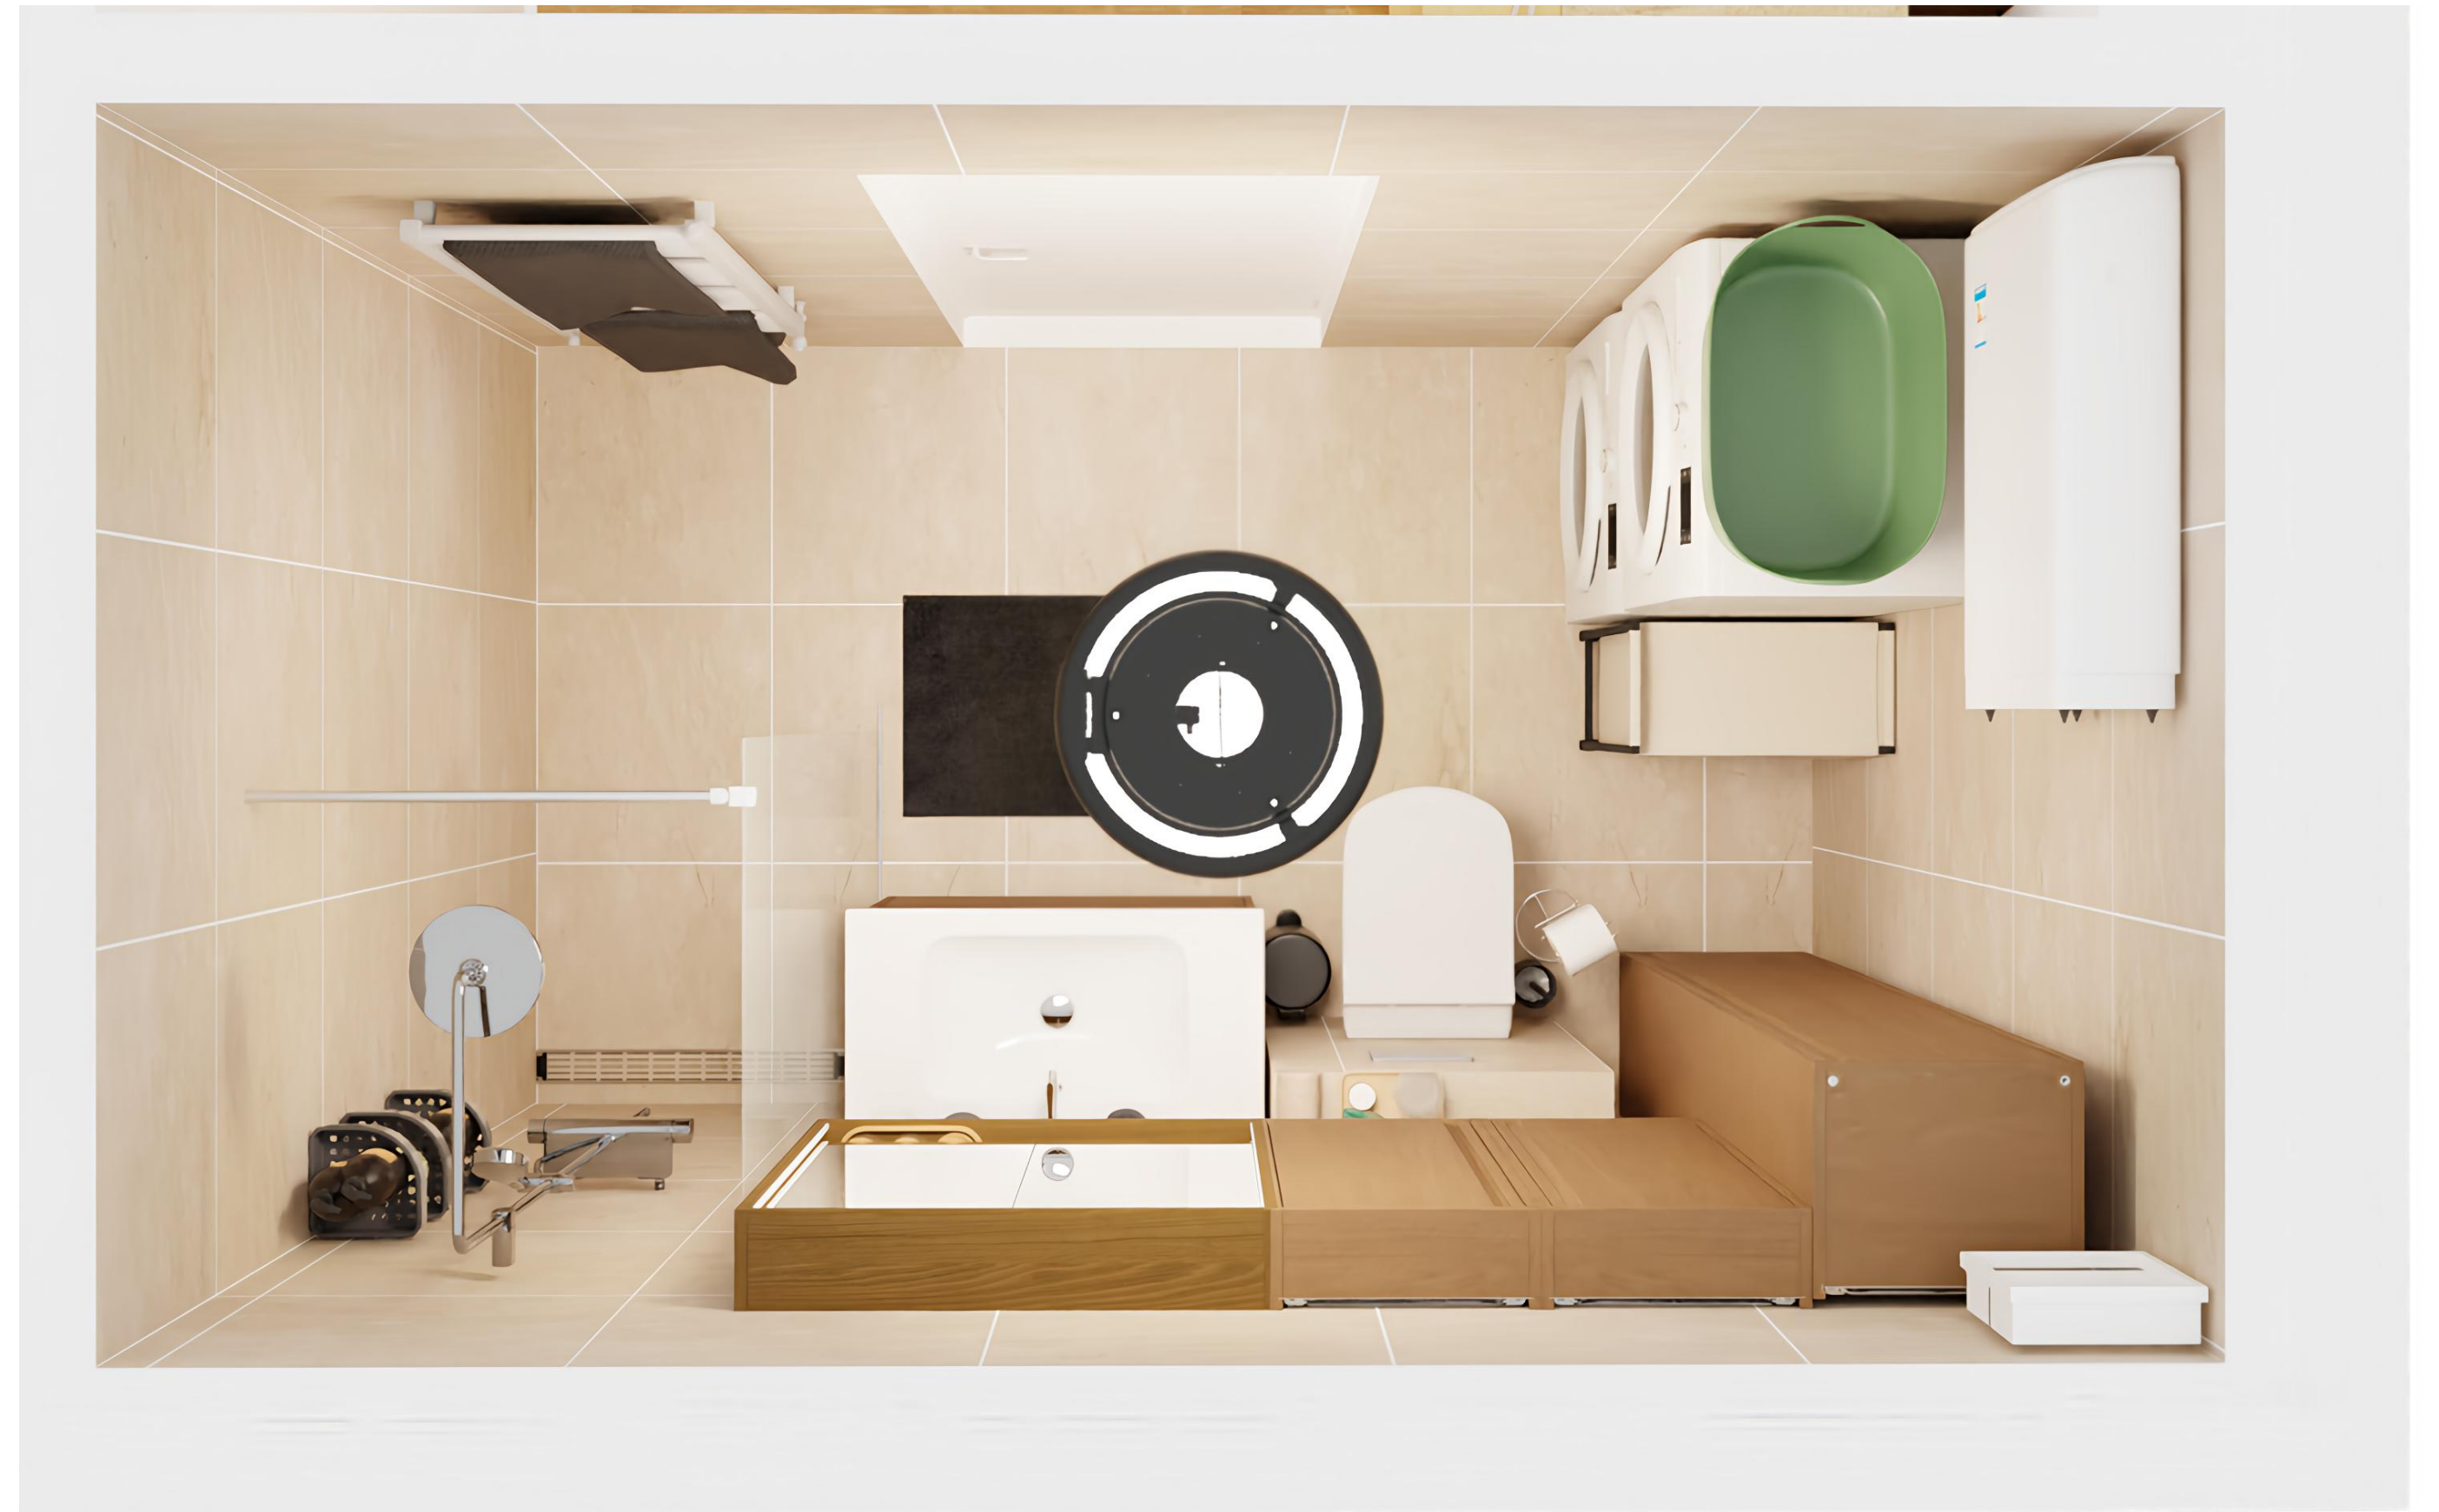

Osnova- Kuptilo

Projekat: Stan

April 2026.