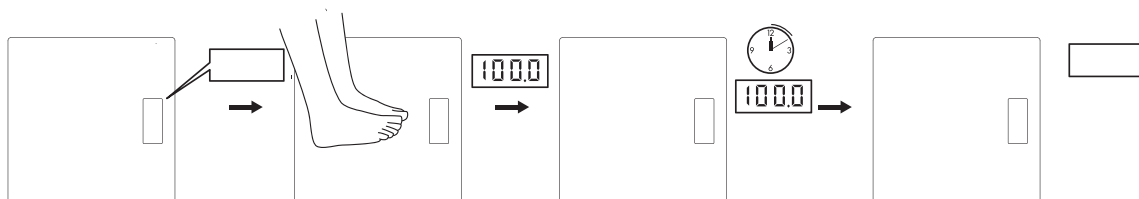

BORSÅN

Max 150 kg
Max 331 lb
Max 23.6 St

Design and Quality
IKEA of Sweden

English

For domestic use only.

Deutsch

Nur für den Hausgebrauch.

Français