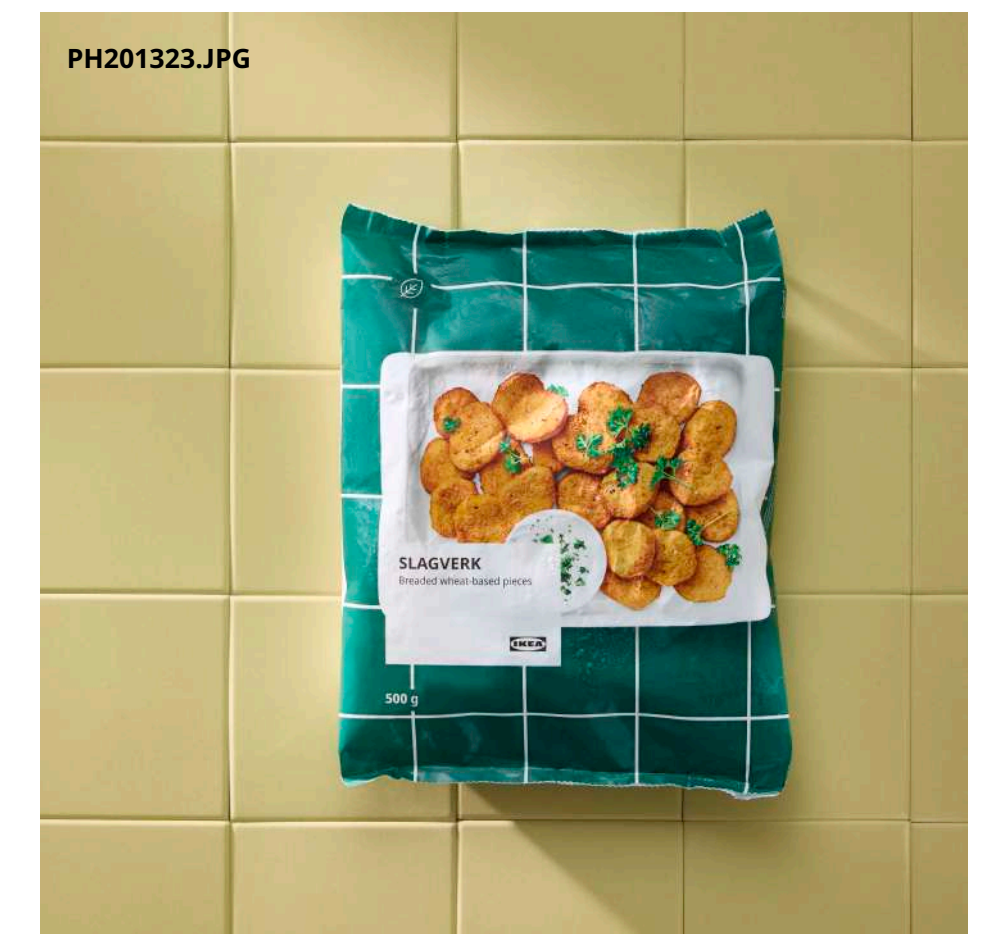

Está na altura de semear novas ideias

Os alimentos à base de plantas não são um plano B. Muito pelo contrário. Na IKEA, adoramos os alimentos à base de plantas e a nossa gama destes produtos continua a crescer. O que pensa disso? Já tem algum produto vegetariano favorito? Se não, pode dar uma oportunidade aos nossos novos produtos. Experimente!

SLAGVERK Panados c/pão de trigo ralado 6,50€ 500g
Congelado 205.588.94