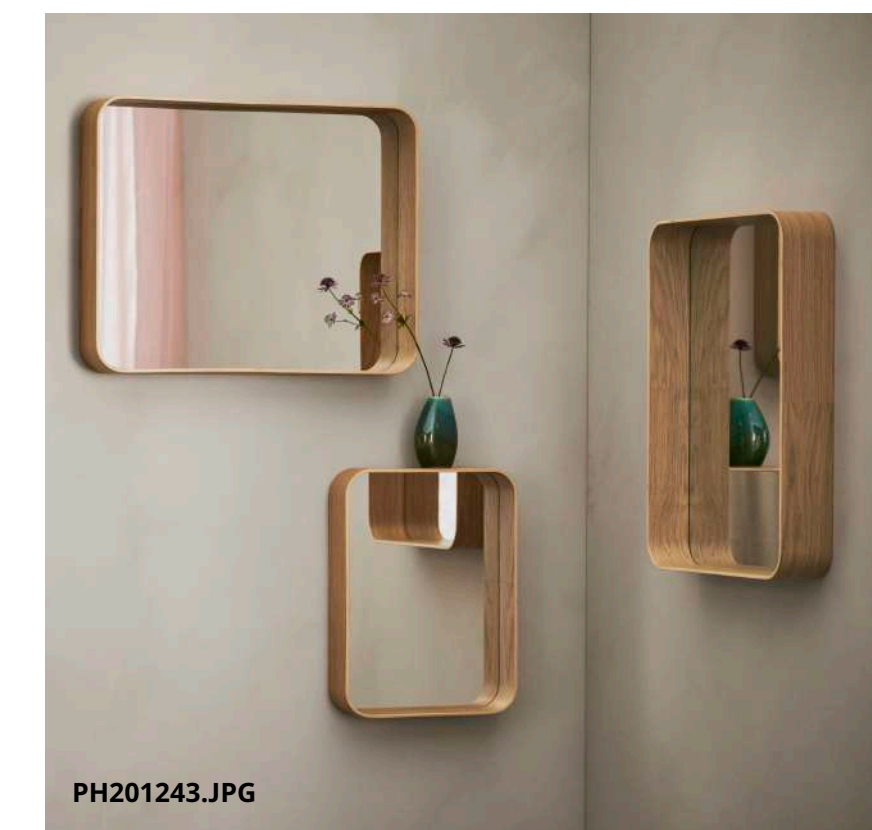

A harmonia numa embalagem plana

Sem entrar em detalhes, o quarto tem muitas funções a cumprir. Mas grande parte das pessoas vai concordar que a maior de todas é criar um ambiente calmo e de conforto, que nos ajuda a recarregar energias. A primavera está quase a chegar. Vamos celebrá-la com o lançamento de novos produtos coloridos, alegres e bonitos para o quarto.

Novidade FÄLTGRÄSMOTT capa de edredão+fronha 19,99€ Multicolor/padrão floral 405.873.48 **Novidade** PURRPINGLA arrumação suspensa c/4 compartimentos 14€/ud Têxtil/bege 905.919.94 **Novidade** KUGGIS caixa 3€/ud Bege acinzentado escuro 405.862.35 **Novidade** DVÄRGSYREN espelho 25€ 28x7, Alt.37cm Chapa de carvalho 705.915.94 **Novidade** DVÄRGSYREN espelho 39,99€/ud 40x8, Alt.50cm Chapa de carvalho 305.915.91 **Novidade** BÄCKNATE candeeiro de mesa 19,99€ Branco 905.834.99

Um quarto organizado não deve ser apenas um sonho