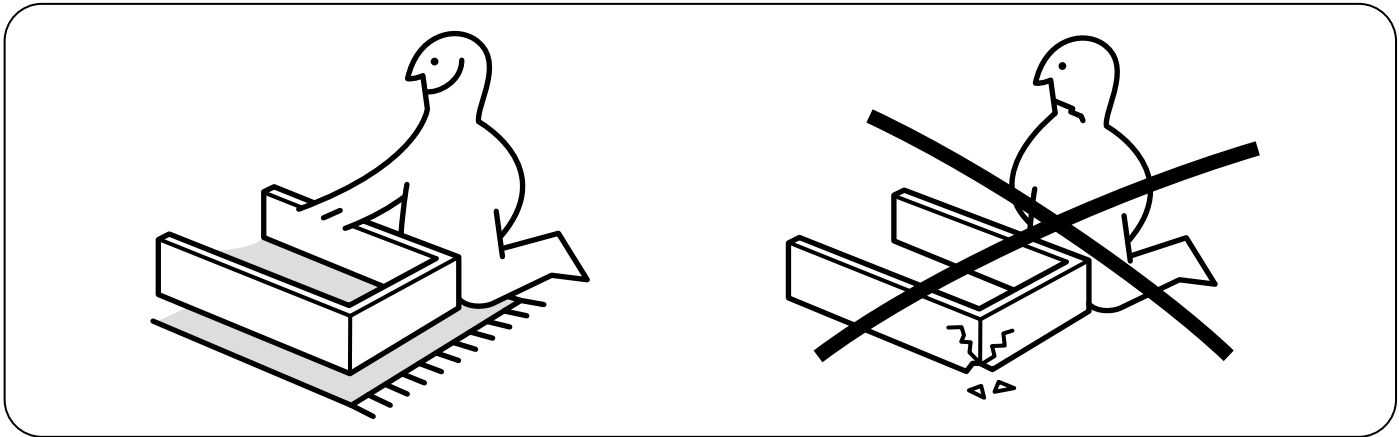

Tiếng Việt

CẢNH BÁO - Bàn dễ gãy - Không ngồi lên sản phẩm.

CẢNH BÁO - Bàn dễ vỡ - Không đặt vật nặng lên sản phẩm này, tải trọng tối đa 25 kg (55 lb).

1x

12x

16x

4x

1x