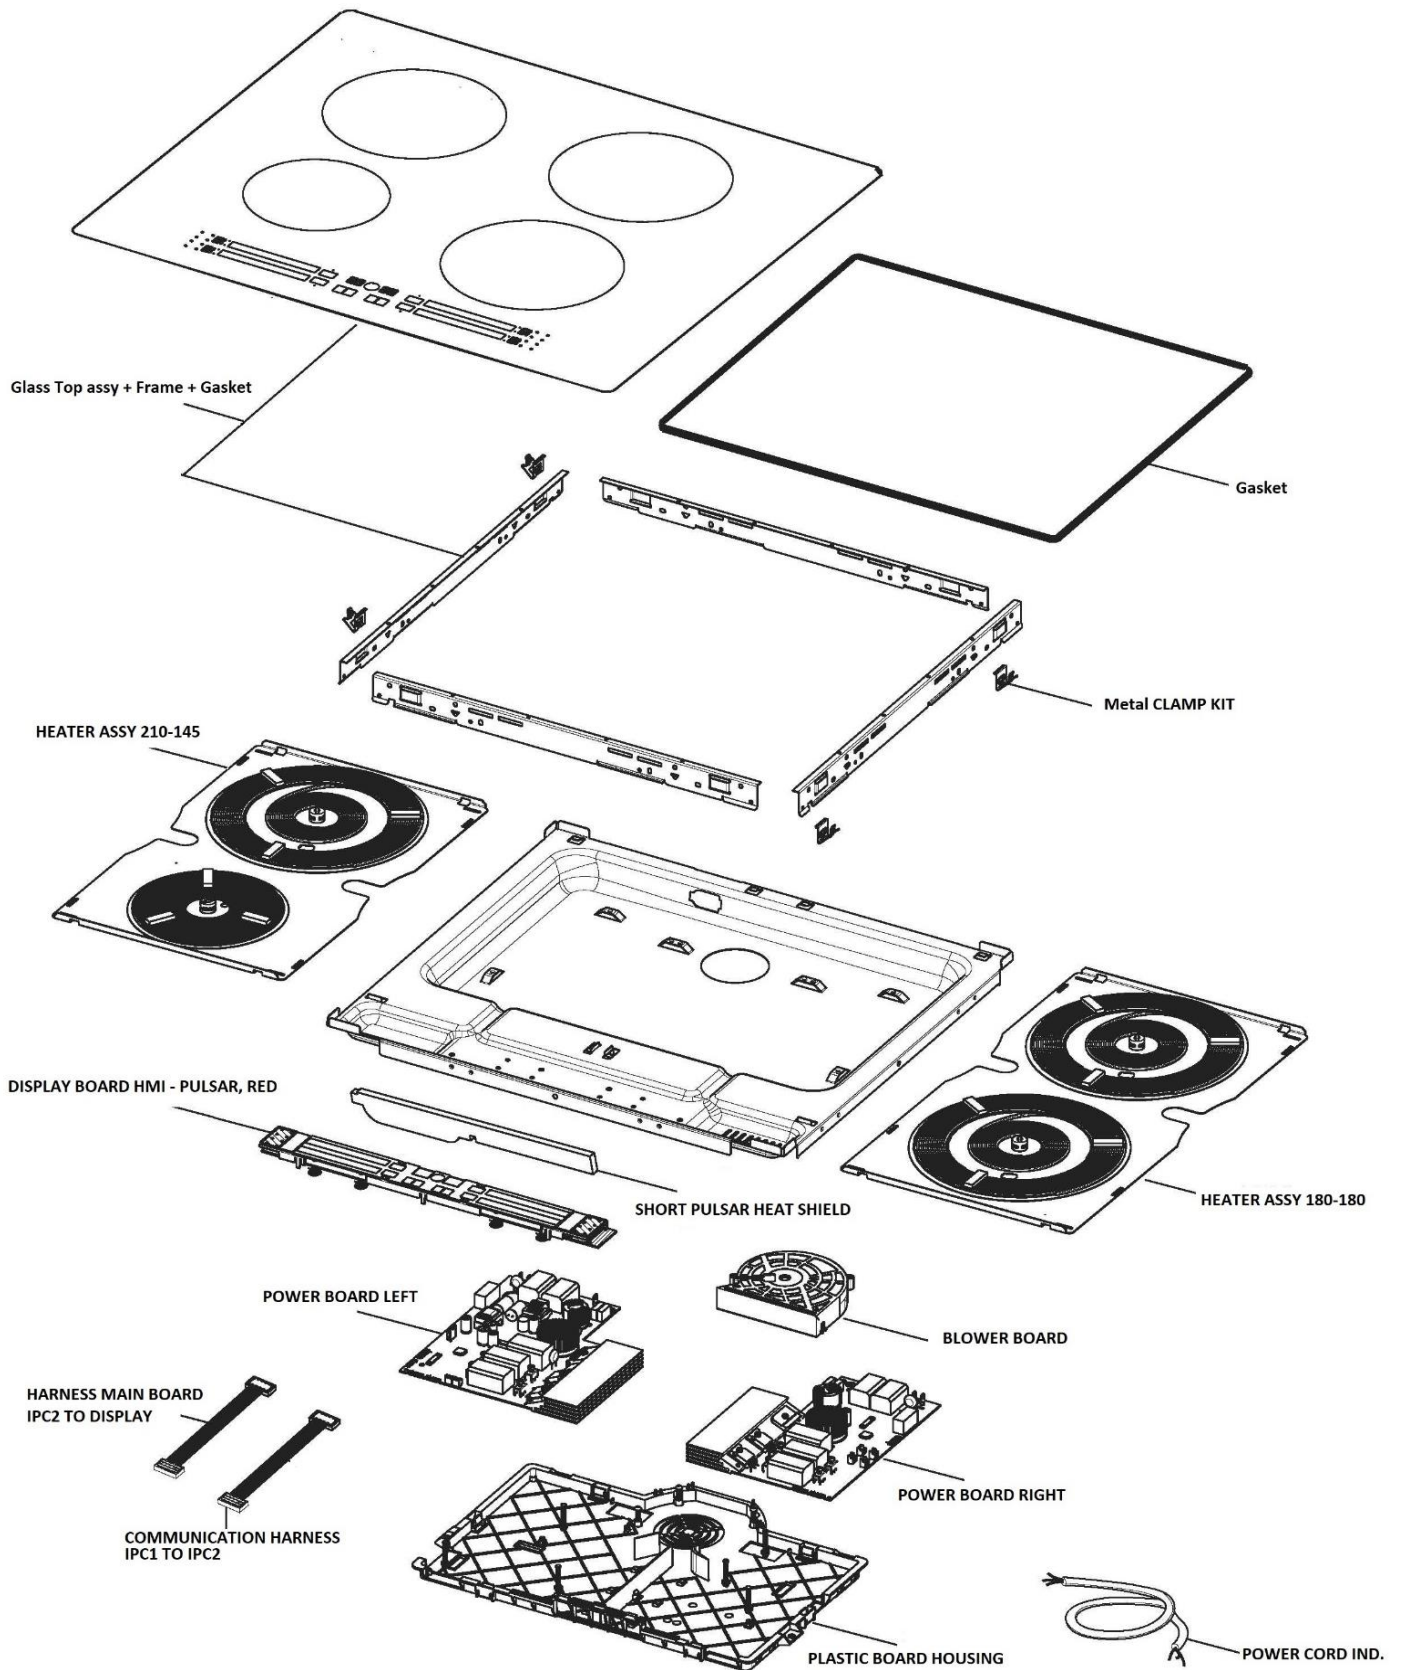

(DISASSEMBLY INFORMATION FOR DISMANTLING AND RECYCLING PURPOSE)

HB I120	504 678 35	TREVLIG ind hob 300
HB I128	304 678 79	TREVLIG ind hob 300 AU
BHBI TREV 590 BL	104 678 80	TREVLIG ind hob 300 RU