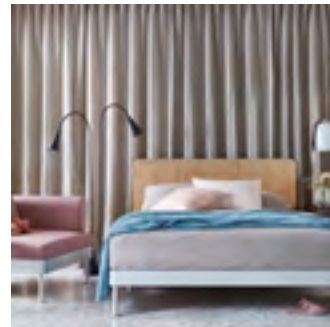

VISÃO GERAL DAS IMAGENS

PH157207