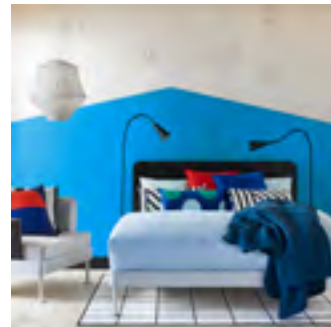

VISÃO GERAL DAS IMAGENS

PH157202