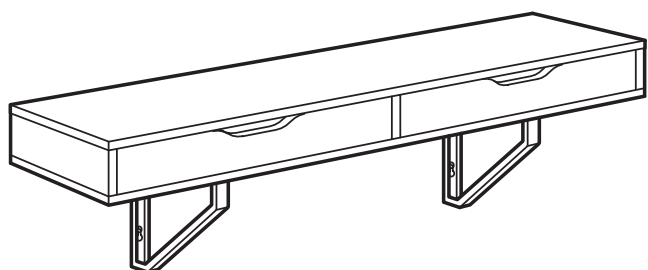

COMBINAZIONI

Monta le staffe lasciando tra loro una distanza massima di 80 cm, per fare in modo che la mensola sia più stabile possibile. Da completare con 3 staffe oppure con 2 staffe collocate a max 80 cm l'una dall'altra.

119×28 cm. Carico max: 20 kg

Questa combinazione €26,95 (199.267.17)

EKBY HENSVIK staffa 18×24 cm	602.314.46	2 pz
EKBY HEMNES mensola 119×28 cm	701.787.78	1 pz

Monta le staffe lasciando tra loro una distanza massima di 80 cm, per fare in modo che la mensola sia più stabile possibile. I fermacassetti evitano che i cassetti vengano estratti completamente.