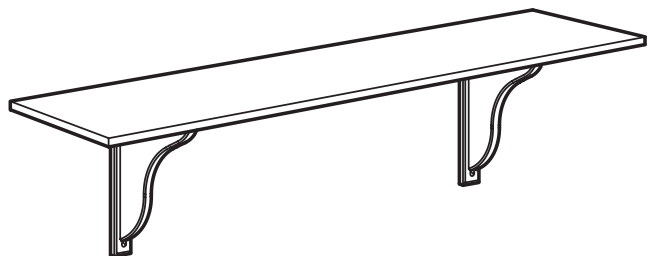

COMBINAZIONI

Monta le staffe lasciando tra loro una distanza massima di 80 cm, per fare in modo che la mensola sia più stabile possibile. Da completare con 3 staffe oppure con 2 staffe collocate a max 80 cm l'una dall'altra.

119×28 cm. Carico max: 20 kg

Questa combinazione €26,95 (199.267.17)

EKBY HENSVIK staffa 18×24 cm	602.314.46	2 pz
EKBY HEMNES mensola 119×28 cm	701.787.78	1 pz