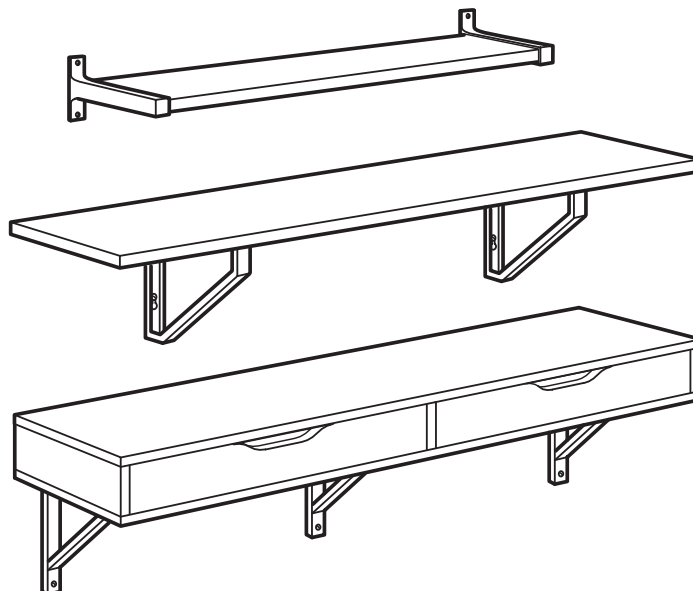

LISTA D'ACQUISTO

EKBY

MENSOLE E STAFFE

SICUREZZA

Il vetro temprato va maneggiato con cautela. Danni sul bordo o scalfiture sulla superficie possono causare la rottura improvvisa del vetro. Tuttavia, il vetro non forma mai schegge affilate: si rompe in piccoli pezzi.

In vendita anche su [IKEA.IT](https://www.ikea.it)

Una risposta a ogni esigenza

Con EKBY puoi scegliere le mensole e i ripiani di cui hai bisogno per sfruttare al meglio lo spazio sulle pareti ed esporre i tuoi libri e gli oggetti a cui tieni. Crea una soluzione personalizzata, abbinando le mensole più adatte al tuo stile, alle staffe che preferisci. Queste ultime sono perlopiù reversibili, per adattarsi a diverse profondità di mensole. La serie EKBY è ideale per tutte le stanze della casa, tranne gli ambienti umidi.