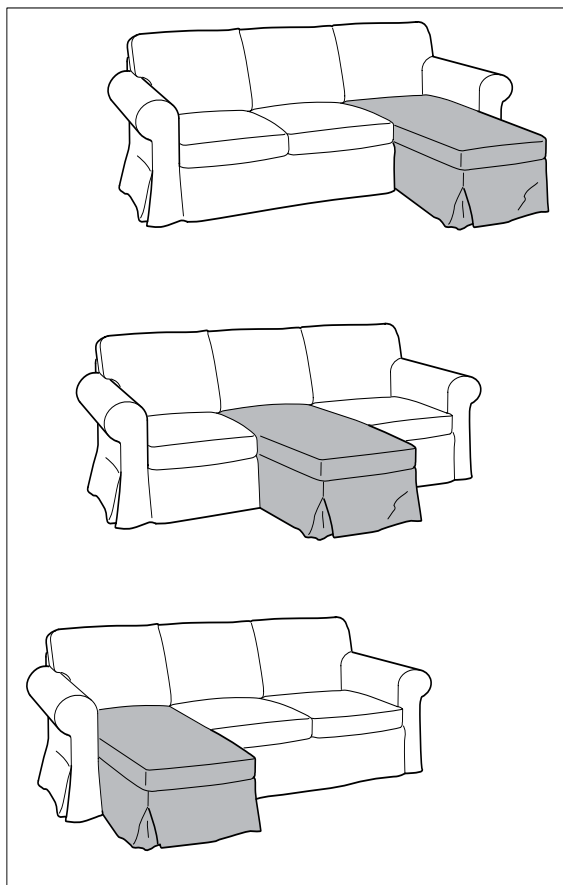

UTILE DA SAPERE

Puoi collocare la chaise-longue del divano a 3 posti con chaise-longue EKTORP dove preferisci. Così è più facile trovare lo spazio per il divano, indipendentemente dalla disposizione della stanza, e rinnovare la tua soluzione ogni volta che vuoi. Tutto questo per offrirti il massimo relax, grazie ai tanti comodi posti a sedere.