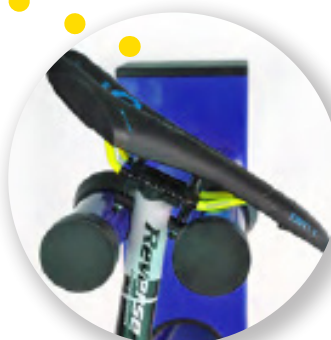

BIKE station

Supporto sul quale appoggiare la bicicletta per effettuare la manutenzione.

Attrezzi per la manutenzione ordinaria della tua bicicletta.

Pompa per il gonfiaggio delle ruote.