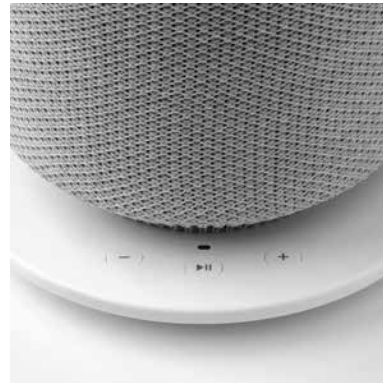

GUIDE D'ACHAT

SYMFONISK

Haut-parleur WiFi

Permet d'écouter de la musique en continu par le réseau sans fil. SYMFONISK fait partie de la chaîne audio sans fil Sonos qui diffuse un son de qualité dans plusieurs pièces à la fois.