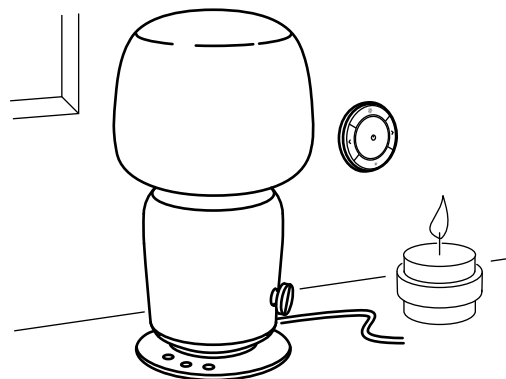

Luminaire à intensité variable et choix de températures de couleur. Afin de modifier la température de couleur et l'intensité de la lumière de la lampe de table à haut-parleur WiFi intégré SYMFONISK, utilisez une ampoule TRÅDFRI et une télécommande (en sus).

SYMFONISK. Lampe de table à haut-parleur WiFi intégré. Noir.	603.575.96	× 1	249 $

ou

SYMFONISK. Lampe de table à haut-parleur WiFi intégré. Blanc.	604.351.65	× 1	249 $

À compléter par

TRÅDFRI. Ampoule à DEL E12 600lm. Intensité variable sans fil. Opaline, spectre blanc.	304.115.66	× 1	14,99 $

TRÅDFRI. Télécommande.	004.431.30	× 1	17,99 $