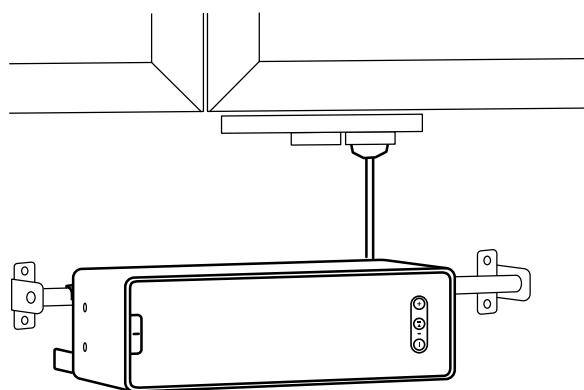

Installation sur une barre support. Le haut-parleur étagère SYMFONISK s'accroche aisément à la barre-support KUNGSFORS afin de libérer l'espace comptoir. Les crochets SYMFONISK sont faits d'un matériau qui réduit les vibrations lorsqu'on suspend le haut-parleur à la barre-support.

SYMFONISK. Haut-parleur étagère WiFi. Noir.	003.575.61	× 1	149 $

ou

SYMFONISK. Haut-parleur étagère WiFi. Blanc.	804.352.11	× 1	149 $

À compléter par

SYMFONISK. Crochet pour haut-parleur. Noir.	504.443.25	× 1	10 $

KUNGSFORS. Barre-support 56cm. Acier inox.	403.349.16	× 1	5 $