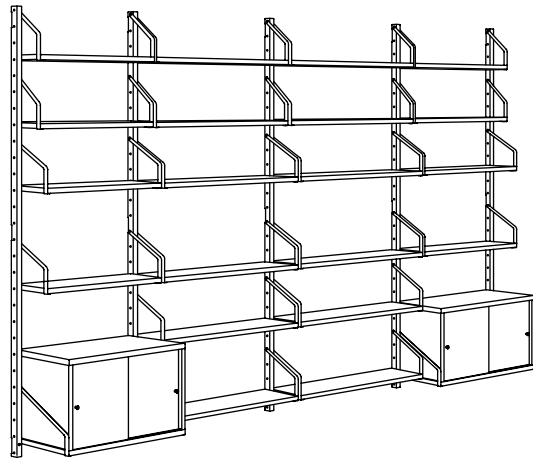

## SVALNÄS Storage combination Bamboo/white

Overall size: 51<sup>1</sup>/<sub>4</sub>×13<sup>3</sup>/<sub>4</sub>×69<sup>1</sup>/<sub>4</sub>".

**This combination: \$337**

391.844.37

SVALNÄS Shelf, 24×5 <sup>7</sup> / <sub>8</sub> "	803.228.60	4 pcs
SVALNÄS Shelf, 24×9 <sup>7</sup> / <sub>8</sub> "	003.228.59	4 pcs
SVALNÄS Cabinet with two doors, 24×13 <sup>3</sup> / <sub>4</sub> "	003.228.97	2 pcs
SVALNÄS Wall upright, 69 <sup>1</sup> / <sub>4</sub> "	103.228.49	3 pcs

# COMBINATIONS

**SVALNÄS Storage combination** Bamboo/white

Overall size: 76×13¾×69¼".

**This combination: \$498**

991.844.39

SVALNÄS Shelf, 24×5½"	803.228.60	6 pcs
SVALNÄS Shelf, 24×9½"	003.228.59	6 pcs
SVALNÄS Cabinet with two doors, 24×13¾"	003.228.97	3 pcs
SVALNÄS Wall upright, 69¼"	103.228.49	4 pcs

**SVALNÄS Storage combination** Bamboo/white

Overall size: 117×13¾×69¼".

**This combination: \$639**

591.844.41

SVALNÄS Shelf, 24×5½"	803.228.60	4 pcs
SVALNÄS Shelf, 24×9½"	003.228.59	4 pcs
SVALNÄS Shelf, 31½×5½"	403.228.62	4 pcs
SVALNÄS Shelf, 31½×9½"	603.228.61	8 pcs
SVALNÄS Cabinet with two doors, 24×13¾"	003.228.97	2 pcs
SVALNÄS Wall upright, 69¼"	103.228.49	5 pcs