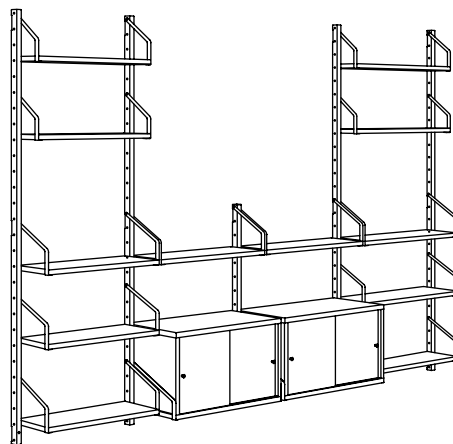

**SVALNÄS Storage combination** Bamboo/white

Overall size: 117×13¾×69¼".

**This combination: \$639**

591.844.41

SVALNÄS Shelf, 24×5½"	803.228.60	4 pcs
SVALNÄS Shelf, 24×9½"	003.228.59	4 pcs
SVALNÄS Shelf, 31½×5½"	403.228.62	4 pcs
SVALNÄS Shelf, 31½×9½"	603.228.61	8 pcs
SVALNÄS Cabinet with two doors, 24×13¾"	003.228.97	2 pcs
SVALNÄS Wall upright, 69¼"	103.228.49	5 pcs

**SVALNÄS Storage combination** Bamboo/white

Overall size: 76×13¾×36½".

**This combination: \$307**

491.844.70

SVALNÄS Shelf, 24×9½"	003.228.59	2 pcs
SVALNÄS Storage box, 24×9½"	303.228.91	1 pc
SVALNÄS Cabinet with two doors, 24×13¾"	003.228.97	3 pcs
SVALNÄS Wall upright, 36½"	703.228.51	4 pcs