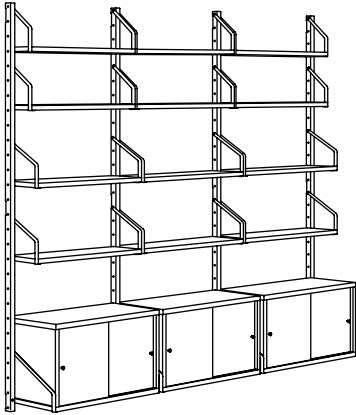

## SVALNÄS Storage combination Bamboo/white

Overall size: 76×9<sup>7</sup>/<sub>8</sub>×69<sup>1</sup>/<sub>4</sub>".

**This combination: \$402**

291.844.33

SVALNÄS Shelf, 24×5 <sup>7</sup> / <sub>8</sub> "	803.228.60	9 pcs
SVALNÄS Shelf, 24×9 <sup>7</sup> / <sub>8</sub> "	003.228.59	9 pcs
SVALNÄS Wall upright, 69 <sup>1</sup> / <sub>4</sub> "	103.228.49	4 pcs

## SVALNÄS Storage combination Bamboo/white

Overall size: 51<sup>1</sup>/<sub>4</sub>×13<sup>3</sup>/<sub>4</sub>×69<sup>1</sup>/<sub>4</sub>".

**This combination: \$337**

391.844.37

SVALNÄS Shelf, 24×5 <sup>7</sup> / <sub>8</sub> "	803.228.60	4 pcs
SVALNÄS Shelf, 24×9 <sup>7</sup> / <sub>8</sub> "	003.228.59	4 pcs
SVALNÄS Cabinet with two doors, 24×13 <sup>3</sup> / <sub>4</sub> "	003.228.97	2 pcs
SVALNÄS Wall upright, 69 <sup>1</sup> / <sub>4</sub> "	103.228.49	3 pcs

# COMBINATIONS

**SVALNÄS Storage combination** Bamboo/white

Overall size: 76×13¾×69¼".

**This combination: \$498**

991.844.39

SVALNÄS Shelf, 24×5½"	803.228.60	6 pcs
SVALNÄS Shelf, 24×9½"	003.228.59	6 pcs
SVALNÄS Cabinet with two doors, 24×13¾"	003.228.97	3 pcs
SVALNÄS Wall upright, 69¼"	103.228.49	4 pcs