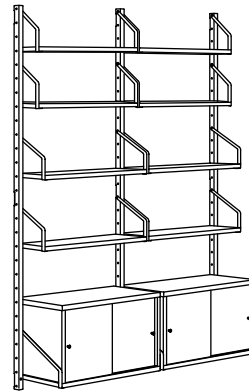

## SVALNÄS Storage combination Bamboo/white

Overall size: 26×9<sup>7</sup>/<sub>8</sub>×69<sup>1</sup>/<sub>4</sub>".

**This combination: \$106**

791.844.35

SVALNÄS Shelf, 24×5 <sup>7</sup> / <sub>8</sub> "	803.228.60	2 pcs
SVALNÄS Shelf, 24×9 <sup>7</sup> / <sub>8</sub> "	003.228.59	2 pcs
SVALNÄS Wall upright, 69 <sup>1</sup> / <sub>4</sub> "	103.228.49	2 pcs

## SVALNÄS Storage combination Bamboo/white

Overall size: 33<sup>7</sup>/<sub>8</sub>×9<sup>7</sup>/<sub>8</sub>×69<sup>1</sup>/<sub>4</sub>".

**This combination: \$118**

691.844.31

SVALNÄS Shelf, 31 <sup>7</sup> / <sub>8</sub> ×5 <sup>7</sup> / <sub>8</sub> "	403.228.62	2 pcs
SVALNÄS Shelf, 31 <sup>7</sup> / <sub>8</sub> ×9 <sup>7</sup> / <sub>8</sub> "	603.228.61	2 pcs
SVALNÄS Wall upright, 69 <sup>1</sup> / <sub>4</sub> "	103.228.49	2 pcs

## SVALNÄS Storage combination Bamboo/white

Overall size: 76×9<sup>7</sup>/<sub>8</sub>×69<sup>1</sup>/<sub>4</sub>".

**This combination: \$402**

291.844.33

SVALNÄS Shelf, 24×5 <sup>7</sup> / <sub>8</sub> "	803.228.60	9 pcs
SVALNÄS Shelf, 24×9 <sup>7</sup> / <sub>8</sub> "	003.228.59	9 pcs
SVALNÄS Wall upright, 69 <sup>1</sup> / <sub>4</sub> "	103.228.49	4 pcs