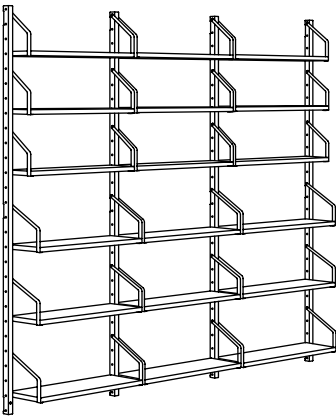

## SVALNÄS Storage combination Bamboo/white

Overall size: 26×9<sup>7</sup>/<sub>8</sub>×69<sup>1</sup>/<sub>4</sub>".

**This combination: \$106**

791.844.35

SVALNÄS Shelf, 24×5 <sup>7</sup> / <sub>8</sub> "	803.228.60	2 pcs
SVALNÄS Shelf, 24×9 <sup>7</sup> / <sub>8</sub> "	003.228.59	2 pcs
SVALNÄS Wall upright, 69 <sup>1</sup> / <sub>4</sub> "	103.228.49	2 pcs

## SVALNÄS Storage combination Bamboo/white

Overall size: 33<sup>7</sup>/<sub>8</sub>×9<sup>7</sup>/<sub>8</sub>×69<sup>1</sup>/<sub>4</sub>".

**This combination: \$118**

691.844.31

SVALNÄS Shelf, 31 <sup>7</sup> / <sub>8</sub> ×5 <sup>7</sup> / <sub>8</sub> "	403.228.62	2 pcs
SVALNÄS Shelf, 31 <sup>7</sup> / <sub>8</sub> ×9 <sup>7</sup> / <sub>8</sub> "	603.228.61	2 pcs
SVALNÄS Wall upright, 69 <sup>1</sup> / <sub>4</sub> "	103.228.49	2 pcs