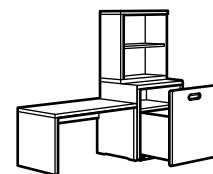

Size: 35¾×19¾×19¾".

This combination

with FRITIDS	592.526.37	\$79
with FÖLJA	291.805.24	\$69

Size: 23½×11¾×25¼".

This combination with FRITIDS

23½×11¾×25¼".	392.767.38	\$58
---------------	------------	-------------