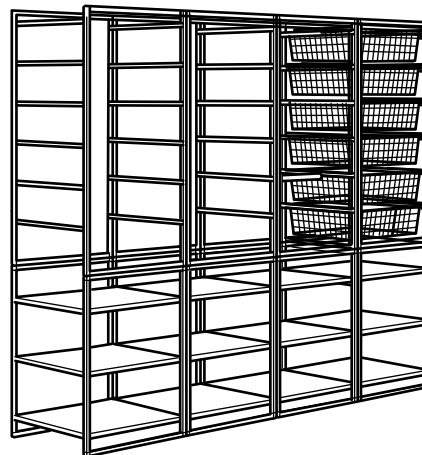

JONAXEL Clothes storage combination

Overall size: 68½×20½×68½"

This combination \$182 (892.976.63)

Units you need:

JONAXEL Frame 19%×20½×41", White	604.199.57	2 pcs
JONAXEL Frame 19%×20½×27", White	404.199.58	1 pc
JONAXEL Frame 9%×20½×27½", White	104.299.92	1 pc
JONAXEL Shelving unit 19%×20½×27½", White	704.199.71	2 pcs
JONAXEL Wire basket 19%×20½×5%", White	404.199.63	4 pcs
JONAXEL Wire basket 9%×20½×5%", White	604.199.62	4 pcs
JONAXEL Adjustable clothes rail 18½-32¼", White	104.299.87	3 pcs

JONAXEL Clothes storage combination

Overall size: 68½×20½×68½"

This combination \$202 (393.112.56)

Units you need:

JONAXEL Frame 19%×20½×41", White	604.199.57	2 pcs
JONAXEL Frame 19%×20½×27", White	404.199.58	1 pc
JONAXEL Frame 9%×20½×27½", White	104.299.92	1 pc
JONAXEL Shelving unit 19%×20½×27½", White	704.199.71	2 pcs
JONAXEL Mesh basket 19%×20½×5%", White	204.199.64	4 pcs
JONAXEL Mesh basket 9%×20½×5%", White	904.199.65	4 pcs
JONAXEL Top shelf for frame L19%×W20½", thickness ¾", White	204.199.59	1 pc
JONAXEL Top shelf for frame L9%×W20½", thickness ¾", White	304.299.91	1 pc
JONAXEL Adjustable clothes rail 18½-32¼", White	104.299.87	2 pcs