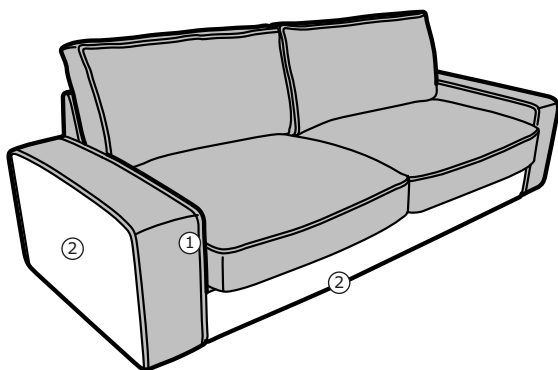

Langlebig auf unterschiedliche Weise

Anspruchsvolle Tests sind wichtig, um die Langlebigkeit unserer Stoffbezüge zu prüfen, aber die Tests allein sagen längst nicht alles. Die Langlebigkeit hängt auch von Materialien, Struktur und Verwendungsweise ab. Schwere, dicht gewebte Stoffe mit einer glatten Oberfläche sind besonders scheuerbeständig. Gewebemischungen aus Natur- und Synthetikfasern sind scheuerbeständiger als Stoffe aus reinen Naturfasern. Garngefärbte Stoffe halten länger als Stoffe mit aufgedruckten Mustern. Und ein verschmutzter Bezug nutzt sich schneller ab als ein sauberer. Die Langlebigkeit des Stoffs hängt natürlich auch davon ab, wie dein Sofa genutzt wird.

Bezug	Waschinweise	Scheuerbeständigkeit (Touren)	Lichtechtheit (0-6)
Bezug «Borred»: 95% Polyester, 5% Nylon. Weiche Mikrofaser-Struktur mit feinem Mélange-Effekt.	Maschinenwaschbar bei 40°C	20'000	5
Bezug «Orrsta»: 65% Polyester, 35% Baumwolle. Widerstandsfähiger Bezug aus Baumwolle und Polyester mit Struktur.	Maschinenwaschbar bei 40°C	20'000	5
Bezug «Hillared»: 55% Baumwolle, 25% Polyester, 12% Viskose, 8% Leinen. Mehrfasergewebe, garngefärbte Struktur	Maschinenwaschbar bei 40°C	30'000	5

LEDERSOFAS

KIVIK mit Leder- und Lederimitat-Bezug

Das KIVIK Ledersofa hat einen Bezug aus einer Kombination von 1,6 mm starkem Narbenleder, einem weichen, hochwertigen Leder, und Bomstad Lederimitat, das wie Leder aussieht und sich wie Leder anfühlt, jedoch günstiger ist. Darum verwendet IKEA oft eine Kombination von beiden Materialien – Leder auf Direktkontaktflächen, z.B. Sitzflächen und Armlehnen (1), und Lederimitat auf den übrigen Flächen (2).

Narbenleder

Die natürlichen Variationen des Leders sind sichtbar, weil die Oberfläche nur mit einer dünnen Beschichtung geschützt wird. Das Leder ist pflegeleicht und wird mit der Zeit eine wunderschöne Patina annehmen. Einfach regelmässig staubsaugen und mit ABSORB Lederpflege behandeln, damit das Leder weich, geschmeidig und frisch bleibt.

Lederimitat

Lederimitat ist ein Gewebe mit einer Beschichtung, die so geprägt werden kann, dass sie aussieht wie Leder. Es ist ein starkes und widerstandsfähiges Material, das sehr pflegeleicht ist – einfach die Oberfläche mit einem weichen Bürstenaufsatz staubsaugen und mit einem feuchten Tuch abwischen.

Strapazierfähigkeit

Alle unsere Leder und Lederimitate wurden speziell behandelt, sodass sie geschützt und pflegeleicht sind. Zudem wurden sie auf Reissfestigkeit, Flexibilität und Farbechtheit getestet. So kannst du sicher sein, dass du viele Jahre lang an deinem neuen Sofa oder Sessel Freude haben wirst.