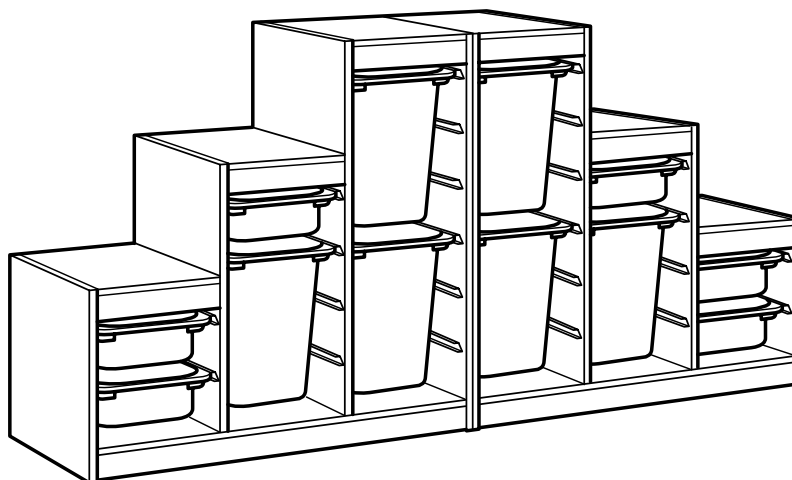

Produktguide

TROFAST

Legetøjsopbevaring

DESIGN

Mia Gammelgaard/
Studio Copenhagen

MATERIALER

TROFAST stel og hylder er fremstillet af massiv fyr og hvid folie. Boksene, låg, døre og skuffefronter er fremstillet af plast.

VEDLIGEHOLDELSE

Stellet rengøres med en fugtig klud. Tør efter med en ren, tør klud. Boksene af plast er ekstra nemme at rengøre – de skal bare skylles med vand efter behov. Skuffer af plast tørres af med en klud opvredet i vand tilsat et mildt rengøringsmiddel. Tør efter med en tør klud.

SIKKERHED

Børn gør sjældent, hvad man forventer. De klatrer, kravler og leger med ting, og det kan være svært at forudse, hvordan de gør det. Derfor skal du altid bruge de medfølgende vægfæster til at fastgøre alle opbevaringsmøbler, der er mere end 60 cm høje, sikkert til væggen.

TROFAST legetøjsopbevaring

Børn har brug for plads til at lege. Derfor har man brug for gode opbevaringsløsninger til legetøj – som TROFAST. Det er et fleksibelt system, som børn kan klatre i og sidde og lege på.

Byg – og byg om

TROFAST bokse fås i forskellige størrelser og farver. Stellene er designet, så bokse i forskellige størrelser og hylder kan placeres i en passende afstand fra hinanden, der matcher dine opbevaringsbehov. TROFAST bokse er også nemme at bære for barnet. Det er praktisk, når der er brug for legetøjet et andet sted end i børneværelset i en fart.

Det er måske ikke alle produkter, som er vist her, der kan købes i varehuset. Kontakt en medarbejder, eller gå ind på IKEA.dk og få flere oplysninger. Se detaljerede produktoplysninger på prislappen og på vores hjemmeside. Alle dele skal samles.