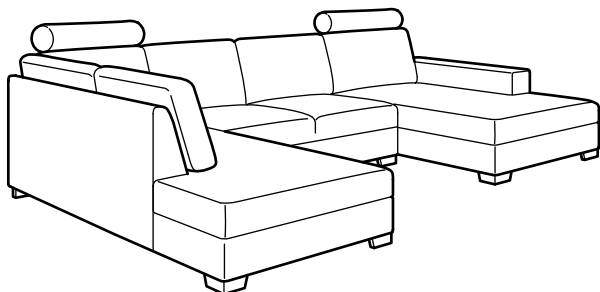

Produktguide

SÖRVALLEN

Sofaserie

MODELLER

2-pers. siddesektion
 Hjørnesektion, højre
 Hjørnesektion, venstre
 Chaiselong, højre
 Chaiselong, venstre
 Nakkestøtte
 Armlæn
 Puf med opbevaring

Fast betræk

Fjederkerne

KOMBINATIONER

SÖRVALLEN 2-pers. sofa

Samlet mål: B203xD60, H 88 cm.

Pris i alt inkl. betræk

TENÖ mørkegrå 291.531.63 **5.999.-**

SÖRVALLEN 3-pers. sofa med chaiselong, venstre.

Samlet mål: B284xD102/193, H 88 cm.

Pris i alt inkl. betræk

TENÖ mørkegrå 391.282.29 **8.999.-**

SÖRVALLEN 3-pers. sofa med chaiselong, højre.

Samlet mål: B284xD102/193, H 88 cm.

Pris i alt inkl. betræk

TENÖ mørkegrå 791.282.13 **8.999.-**

SÖRVALLEN hjørnesofa med chaiselong, venstre.

Samlet mål: B365/232xD102, H 88 cm.

Pris i alt inkl. betræk

TENÖ mørkegrå 091.282.35 **13.999.-**

SÖRVALLEN hjørnesofa med chaiselong, højre.

Samlet mål: B232/365xD102, H 88 cm.

Pris i alt inkl. betræk

TENÖ mørkegrå 591.331.83 **13.999.-**