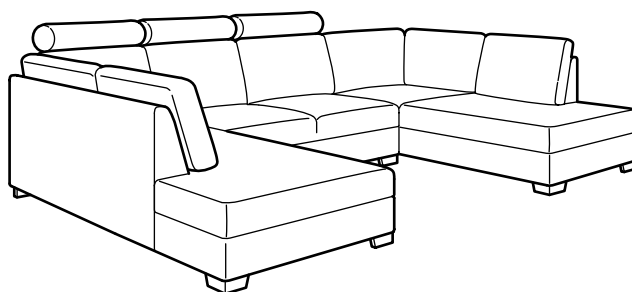

KOMBINATIONER

SÖRVALLEN 2-pers. sofa

Samlet mål: B203xD60, H 88 cm.

Pris i alt inkl. betræk

TENÖ mørkegrå 291.531.63 **5.999.-**

SÖRVALLEN 3-pers. sofa med chaiselong, venstre.

Samlet mål: B284xD102/193, H 88 cm.

Pris i alt inkl. betræk

TENÖ mørkegrå 391.282.29 **8.999.-**

SÖRVALLEN 3-pers. sofa med chaiselong, højre.

Samlet mål: B284xD102/193, H 88 cm.

Pris i alt inkl. betræk

TENÖ mørkegrå 791.282.13 **8.999.-**

SÖRVALLEN hjørnesofa med chaiselong, venstre.

Samlet mål: B365/232xD102, H 88 cm.

Pris i alt inkl. betræk

TENÖ mørkegrå 091.282.35 **13.999.-**

SÖRVALLEN hjørnesofa med chaiselong, højre.

Samlet mål: B232/365xD102, H 88 cm.

Pris i alt inkl. betræk

TENÖ mørkegrå 591.331.83 **13.999.-**

SÖRVALLEN sofa, U-formet

Samlet mål: B365xD102/232, H 88 cm.

Pris i alt inkl. betræk

TENÖ mørkegrå 091.282.40 **15.499.-**

ALLE DELE OG PRISER

Samlet mål: Bredde×Dybde×Højde.

INKL. BETRÆK

SÖRVALLEN armlæn, B100×D21, H 51 cm.
med TENÖ mørkegråt betræk 703.183.35 **1.000.-**