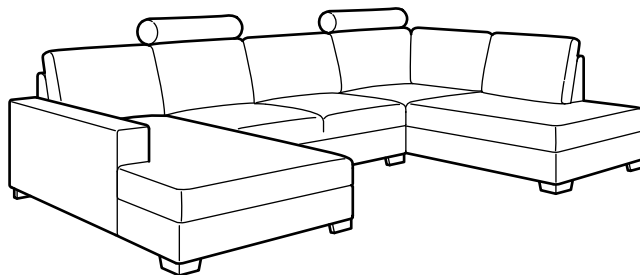

Produktguide

SÖRVALLEN

Sofaserie

MODELLER

2-pers. siddesektion
 Hjørnesektion, højre
 Hjørnesektion, venstre
 Chaiselong, højre
 Chaiselong, venstre
 Nakkestøtte
 Armlæn
 Puf med opbevaring

Fast betræk

Fjederkerne

KOMBINATIONER

SÖRVALLEN 2-pers. sofa

Samlet mål: B203xD60, H 88 cm.

Pris i alt inkl. betræk

TENÖ mørkegrå 291.531.63 **5.999.-**

SÖRVALLEN 3-pers. sofa med chaiselong, venstre.

Samlet mål: B284xD102/193, H 88 cm.

Pris i alt inkl. betræk

TENÖ mørkegrå 391.282.29 **8.999.-**

SÖRVALLEN 3-pers. sofa med chaiselong, højre.

Samlet mål: B284xD102/193, H 88 cm.

Pris i alt inkl. betræk

TENÖ mørkegrå 791.282.13 **8.999.-**

SÖRVALLEN hjørnesofa med chaiselong, venstre.

Samlet mål: B365/232xD102, H 88 cm.

Pris i alt inkl. betræk

TENÖ mørkegrå 091.282.35 **13.999.-**

SÖRVALLEN hjørnesofa med chaiselong, højre.

Samlet mål: B232/365xD102, H 88 cm.

Pris i alt inkl. betræk

TENÖ mørkegrå 591.331.83 **13.999.-**