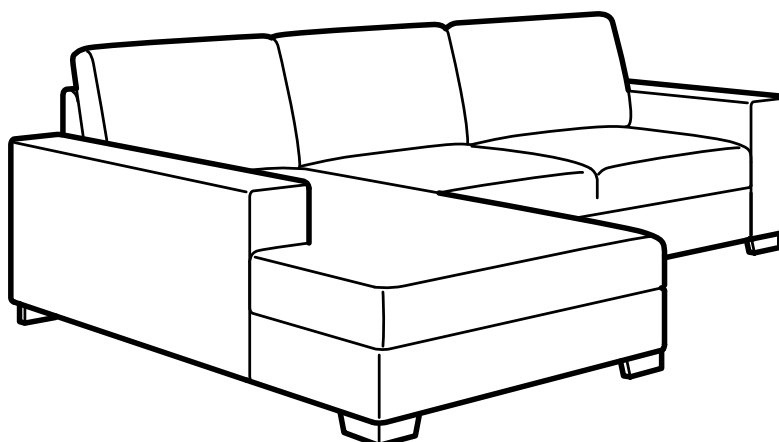

Produktguide

SÖRVALLEN

Sofaserie

MODELLER

2-pers. siddesektion
 Hjørnesektion, højre
 Hjørnesektion, venstre
 Chaiselong, højre
 Chaiselong, venstre
 Nakkestøtte
 Armlæn
 Puf med opbevaring

Fast betræk

Fjederkerne

Bestillingsvare
 (frit leveret)

Læs mere i
 garantifolderen for
 sofaer og lænestole.

SÖRVALLEN er en rummelig sofa med rene linjer, som er ideel at slappe af og hygge sig i. Sædet er ekstra dybt, og det let vinklede ryglæn gør sofaen meget komfortabel at sidde i. Bonnellfjedre gør sædet fast og let fjedrende – og hvis du ønsker dig endnu mere komfort, kan du supplere med nakkestøtter. Fuldend sofaen med dit valg af holdbare betræk fra vores sortiment.