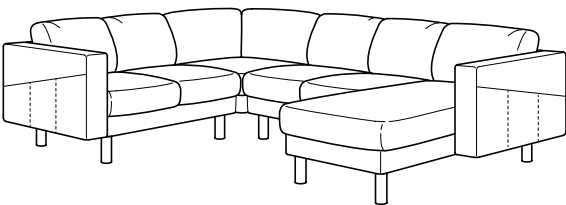

NORSBORG 5-pers. hjørnesofa med chaiselong.

Samlet mål: B225/303xD157 (chaiselong), H 85 cm.
Antal pakker til denne kombination: 14

Samlet pris inkl. betræk og ben:

EDUM beige	med ben af birk	892.397.67	5.599.-
	med ben af metal	992.400.58	5.599.-
EDUM grøn	med ben af birk	892.397.72	5.599.-
	med ben af metal	192.400.62	5.599.-
FINNSTA mørkegrå	med ben af birk	491.251.26	7.099.-
	med ben af metal	492.422.05	7.099.-
FINNSTA hvid	med ben af birk	291.251.46	7.099.-
	med ben af metal	592.421.20	7.099.-
ISUNDA grå	med ben af birk	292.111.39	8.399.-
	med ben af metal	192.540.87	8.399.-

Ekstra betræk

EDUM beige	692.395.65	1.400.-
EDUM grøn	692.395.70	1.400.-
FINNSTA mørkegrå	991.108.96	2.900.-
FINNSTA hvid	391.109.17	2.900.-
ISUNDA grå	292.251.17	4.200.-

Samlet pris inkl. betræk og ben:

EDUM beige	med ben af birk	892.397.86	6.099.-
	med ben af metal	892.400.68	6.099.-
EDUM grøn	med ben af birk	892.397.91	6.099.-
	med ben af metal	092.400.72	6.099.-
FINNSTA mørkegrå	med ben af birk	791.252.00	7.599.-
	med ben af metal	492.422.10	7.599.-
FINNSTA hvid	med ben af birk	591.252.20	7.599.-
	med ben af metal	492.421.25	7.599.-
ISUNDA grå	med ben af birk	392.111.29	8.999.-
	med ben af metal	992.540.88	8.999.-

Ekstra betræk

EDUM beige	592.395.75	1.500.-
EDUM grøn	592.395.80	1.500.-
FINNSTA mørkegrå	691.111.90	3.000.-
FINNSTA hvid	391.112.00	3.000.-
ISUNDA grå	692.251.20	4.400.-

Samlet pris inkl. betræk og ben:

EDUM beige	med ben af birk	492.398.11	7.299.-
	med ben af metal	692.400.88	7.299.-
EDUM grøn	med ben af birk	392.398.16	7.299.-
	med ben af metal	892.400.92	7.299.-
FINNSTA mørkegrå	med ben af birk	891.252.52	8.999.-
	med ben af metal	592.422.24	8.999.-
FINNSTA hvid	med ben af birk	691.252.72	8.999.-
	med ben af metal	192.421.36	8.999.-
ISUNDA grå	med ben af birk	492.111.38	10.499.-
	med ben af metal	592.540.90	10.499.-

Ekstra betræk

EDUM beige	392.395.95	1.800.-
EDUM grøn	992.396.01	1.800.-
FINNSTA mørkegrå	991.112.35	3.600.-
FINNSTA hvid	191.112.20	3.600.-
ISUNDA grå	092.251.23	5.000.-