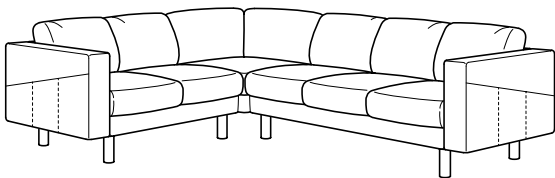

NORSBORG 5-pers hjørnesofa

Samlet mål: B285xD225/88, H 85 cm.
Antal pakker til denne kombination: 11