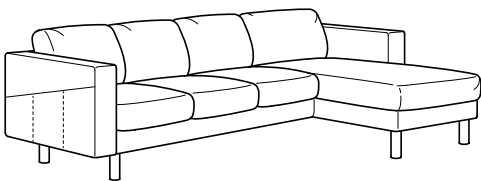

NORSBORG 4-pers. sofa med chaiselong
Samlet mål: B293xD88/157, H 85 cm.
Antal pakker til denne kombination: 8

Samlet pris inkl. betræk og ben:

EDUM beige	med ben af birk	692.400.26	4.499.-
	med ben af metal	892.401.29	4.499.-
EDUM grøn	med ben af birk	692.400.31	4.499.-
	med ben af metal	092.401.33	4.499.-
FINNSTA mørkegrå	med ben af birk	491.390.34	5.399.-
	med ben af metal	092.422.45	5.399.-
FINNSTA hvid	med ben af birk	291.390.54	5.399.-
	med ben af metal	192.421.60	5.399.-
ISUNDA grå	med ben af birk	992.111.31	6.299.-
	med ben af metal	992.540.93	6.299.-

Ekstra betræk

EDUM beige	792.396.40	1.100.-
EDUM grøn	692.396.45	1.100.-
FINNSTA mørkegrå	891.400.02	2.000.-
FINNSTA hvid	791.400.12	2.000.-
ISUNDA grå	192.251.32	2.900.-