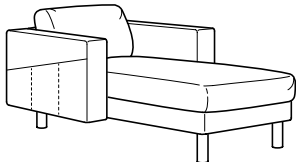

NORSBORG chaiselong

Samlet mål: B110xD157, H 85 cm.

Antal pakker til denne kombination: 5

Samlet pris inkl. betræk og ben:

EDUM beige	med ben af birk	792.397.96	2.299.-
	med ben af metal	792.400.78	2.299.-
EDUM grøn	med ben af birk	392.398.02	2.299.-
	med ben af metal	992.400.82	2.299.-
FINNSTA mørkegrå	med ben af birk	291.254.10	2.699.-
	med ben af metal	392.422.15	2.699.-
FINNSTA hvid	med ben af birk	091.254.30	2.699.-
	med ben af metal	492.421.30	2.699.-
ISUNDA grå	med ben af birk	392.111.34	3.099.-
	med ben af metal	792.540.89	3.099.-
Ekstra betræk			
EDUM beige		492.395.85	600.-
EDUM grøn		492.395.90	600.-
FINNSTA mørkegrå		391.176.74	1.000.-
FINNSTA hvid		891.176.95	1.000.-
ISUNDA grå		492.251.21	1.400.-