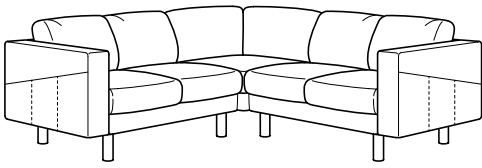

KOMBINATIONER

NORSBORG 4-pers. hjørnesofa

Samlet mål: B225xD225/88, H 85 cm.
Antal pakker til denne kombination: 11