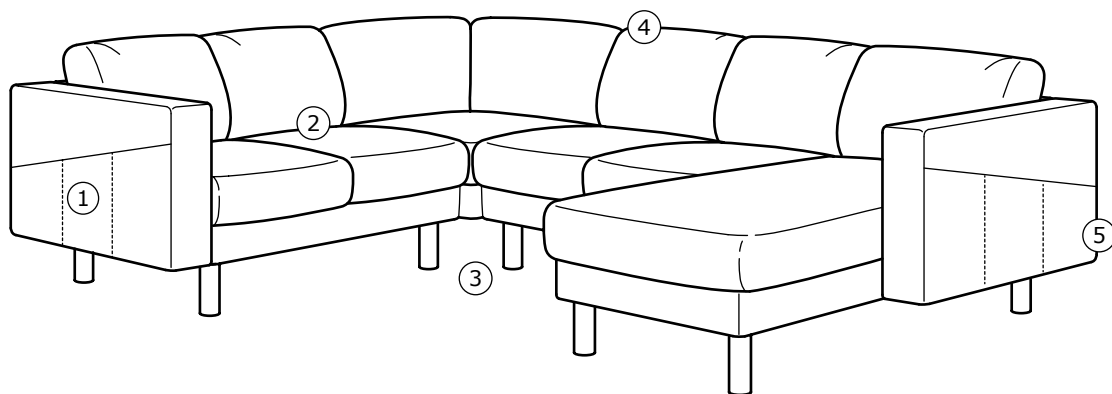

GODT AT VIDE

1. Du kan opbevare fjernbetjeninger og andre småting i de praktiske lommer på siden af armlænene.

2. Siddehynder med højspændstigt skum er bløde, komfortable og slidstærke. Fyldet får hurtigt den oprindelige form igen, når du rejser dig.

3. Hvis du vælger en kombination med en hjørnesektion, skal du være opmærksom på, at der er 4 ben i pakken, og at du kun skal bruge 3 af dem. Der er altså 1 ben til overs.

4. Vendbare ryghynder med fyld af polyesterfibre gi'r blød støtte til ryggen og har 2 forskellige sider.

5. Du skal altid afslutte din NORSBORG kombination med et armlæn.