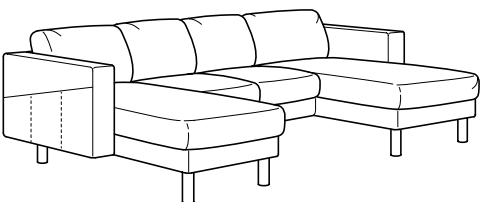

NORSBORG 4-pers. sofa med chaiselonger
Samlet mål: B309xD88/157, H 85 cm.
Antal pakker til denne kombination: 11

Samlet pris inkl. betræk og ben:

EDUM beige	med ben af birk	192.399.97	5.699.-
	med ben af metal	092.401.09	5.699.-
EDUM grøn	med ben af birk	392.400.04	5.699.-
	med ben af metal	592.401.16	5.699.-
FINNSTA mørkegrå	med ben af birk	691.250.31	6.799.-
	med ben af metal	292.422.30	6.799.-
FINNSTA hvid	med ben af birk	491.250.46	6.799.-
	med ben af metal	292.421.45	6.799.-
ISUNDA grå	med ben af birk	592.111.33	7.799.-
	med ben af metal	292.540.96	7.799.-

Ekstra betræk

EDUM beige	292.315.52	1.400.-
EDUM grøn	192.315.57	1.400.-
FINNSTA mørkegrå	491.056.99	2.500.-
FINNSTA hvid	191.057.14	2.500.-