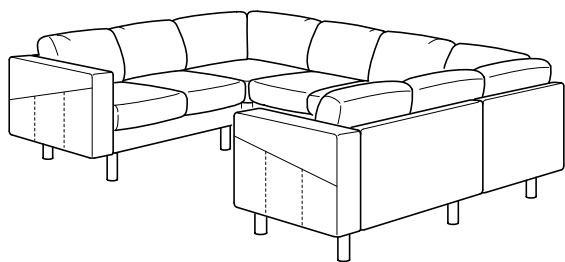

KOMBINATIONER

NORSBORG 6-pers. sofa, U-formet

Samlet mål: B297xD88/225, H 85 cm.

Antal pakker til denne kombination: 17

Samlet pris inkl. betræk og ben:

EDUM beige	med ben af birk	892.397.48	8.899.-
	med ben af metal	092.400.48	8.899.-
EDUM grøn	med ben af birk	092.397.52	8.899.-
	med ben af metal	292.400.52	8.899.-
FINNSTA mørkegrå	med ben af birk	491.253.05	11.199.-
	med ben af metal	392.422.01	11.199.-
FINNSTA hvid	med ben af birk	291.253.25	11.199.-
	med ben af metal	592.421.15	11.199.-
ISUNDA grå	med ben af birk	092.111.40	13.199.-
	med ben af metal	592.540.85	13.199.-
Ekstra betræk			
EDUM beige		092.395.54	2.200.-
EDUM grøn		992.395.59	2.200.-
FINNSTA mørkegrå		291.112.53	4.500.-
FINNSTA hvid		191.112.63	4.500.-