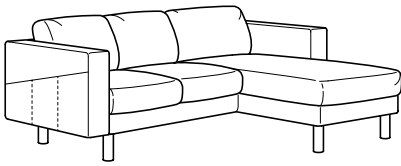

KOMBINATIONER

NORSBORG 3-pers. sofa med chaiselong
Samlet mål: B231xD88/157, H 85 cm.
Antal pakker til denne kombination: 8

Samlet pris inkl. betræk og ben:

EDUM beige	med ben af birk	492.400.08	3.999.-
	med ben af metal	992.401.19	3.999.-
EDUM grøn	med ben af birk	492.400.13	3.999.-
	med ben af metal	492.401.26	3.999.-
FINNSTA mørkegrå	med ben af birk	391.249.76	4.899.-
	med ben af metal	192.422.35	4.899.-
FINNSTA hvid	med ben af birk	191.249.96	4.899.-
	med ben af metal	292.421.50	4.899.-
ISUNDA grå	med ben af birk	692.111.37	5.699.-
	med ben af metal	092.540.97	5.699.-

Ekstra betræk

EDUM beige	092.396.10	1.000.-
EDUM grøn	992.396.15	1.000.-
FINNSTA mørkegrå	291.036.20	1.900.-
FINNSTA hvid	091.036.40	1.900.-
ISUNDA grå	792.251.29	2.700.-