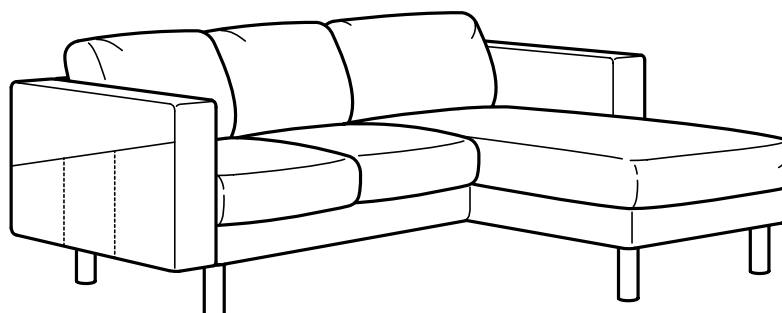

## Sofaserie

**FUNKTIONER/DELE**

2-pers. siddesektion  
 3-pers. siddesektion  
 Chaiselongsektion  
 Hjørnesektion  
 Armlæn  
 Ben

Aftageligt betræk

Forskellige betræk

Vaskbart betræk

Læs mere i garantifolderen  
 for sofaer og lænestole.

**En komfortabel sofa til hele familien**

NORSBORG sofa er den perfekte familiesofa. Den er komfortabel, praktisk og fås i mange forskellige former, design og størrelser. Den bløde og hyggelige komfort inviterer hele familien til at slappe af, og de høje armlæn indbyder til at krybe sammen i hjørnet. Betrækket er slidstærkt, nemt at tage af og kan maskinvaskes. Benene er fremstillet af massivt træ og er gjort ekstra høje, så det er nemt at støvsuge under sofaen. På armlænenes sider er der praktiske opbevaringslommer til fjernbetjening og andre småting, du gerne vil ha' lige ved hånden – så her får din familie masser af sofatid for pengene.