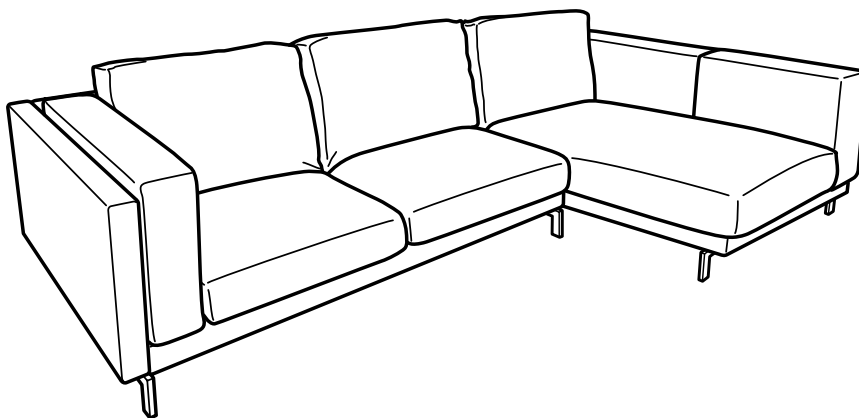

## Sofaserie

**DESIGN**

Ola Wihlborg

**MODELLER**

3-pers. sofa

3-pers. sofa med  
chaiselong, venstre3-pers. sofa med  
chaiselong, højre

Aftageligt betræk

Forskellige betræk

Vaskbart betræk

Læs mere i  
garantifolderen for  
sofaer og lænestole**Plads til mange venner**

NOCKEBY sofa er rummelig og har tykke siddehynder, så der er plads til, at alle kan sidde komfortabelt og længe. Perfekt, når I vil se en film sammen – eller snakke til langt ud på natten. Det moderne design, muligheden for at vælge imellem forkromede ben eller ben af træ samt aftagelige, vaskbare betræk gør sofaen til et praktisk og smukt midtpunkt i dit hjem.

**Ekstra blød komfort og støtte**

NOCKEBY sofa gi'r dig ekstra blød komfort og støtte – det er perfekt, når du har gæster, slapper af eller vil hygge dig med en bog eller film. De tykke siddehynder har en kerne med pocketfjedre og højspændstigt skum, som bevarer formen og den bløde komfort i mange år. Du kan vælge imellem 2 forskellige betræk, der begge understreger sofaens moderne design og gør det nemt at matche den med resten af hjemmets indretning. Betrækkene kan tages af og vaskes.