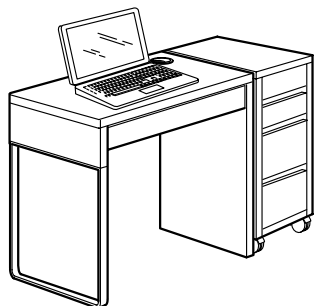

KOMBINATIONER

Lille og praktisk. MICKE skrivebord 73x50 cm passer ind overalt, hvor pladsen er trang. Et skuffeelement med hjul ved siden af skrivebordet gi'r dig ekstra arbejdsplads og praktisk opbevaring – på mindre end 1 kvadratmeter!
Samlet mål: 108x50, H 75 cm.
Denne kombination 598.-