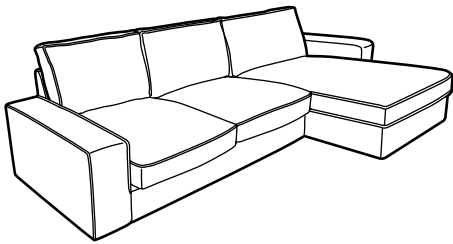

KOMBINATIONER

KIVIK 2-pers. sofa

Samlet mål: B190xD95xH83 cm

Samlet pris inkl. betræk

BORRED grågrøn	591.840.21	2.699.-
ORRSTA lysegrå	490.114.17	2.999.-
ORRSTA rød	392.529.64	2.999.-
HILLARED antracit	491.936.67	3.499.-
HILLARED beige	791.943.97	3.499.-
HILLARED mørkeblå	491.937.33	3.499.-
LEJDE grå/sort	992.917.88	3.699.-
GRANN/BOMSTAD sort	601.985.88	6.299.-

KIVIK 3-pers. sofa

Samlet mål: B228xD95xH83 cm

Samlet pris inkl. betræk

BORRED grågrøn	491.840.31	2.999.-
ORRSTA lysegrå	990.114.29	3.399.-
ORRSTA rød	292.529.74	3.399.-
HILLARED antracit	391.936.77	3.999.-
HILLARED beige	491.944.07	3.999.-
HILLARED mørkeblå	091.937.54	3.999.-
LEJDE grå/sort	792.917.89	4.199.-
GRANN/BOMSTAD sort	001.985.91	6.699.-