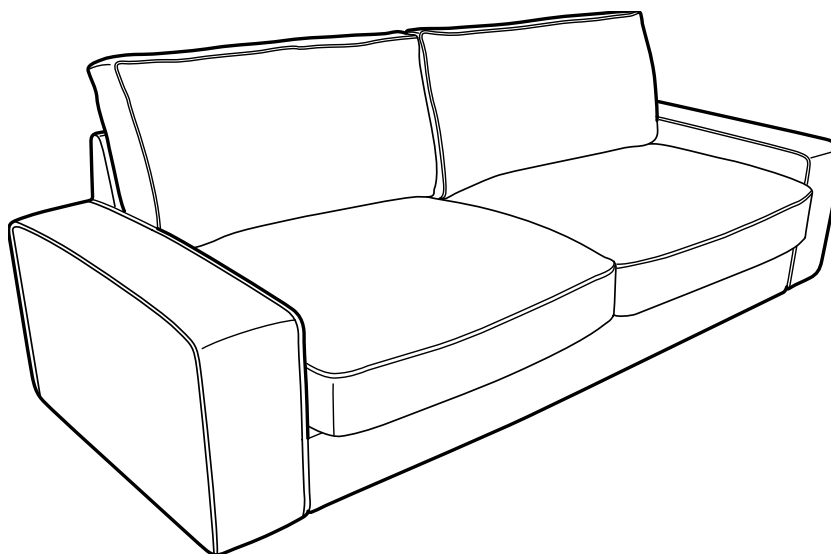

Produktguide

KIVIK

Sofaserie

MODELLER

Puf med opbevaring
 Hjørnesektion
 Chaiselong
 2-pers. sofa
 3-pers. sofa

Aftageligt betræk

Opbevaring i puffen

Vælg betræk

Tekstil med lædermønster

Vaskbart betræk

Læs mere i
 garantifolderen
 sofaer og lænestole.

Komfortabel sofa til en attraktiv pris

KIVIK sofaserie er designet til mennesker, der ønsker sig en komfortabel sofa, der ikke koster mere end højst nødvendigt. Alle detaljer, både indvendigt og udvendigt, er udviklet for at gøre sofaen så komfortabel som muligt. Du kan også kombinere delene i serien på forskellige måder, der passer til dig og dit hjem. Så har du altid et sted at slappe af.

Følger kroppens konturer og gi'r god støtte

Siddehynderne i KIVIK sofaserie er fremstillet med et lag memory-skum, der følger kroppens konturer og gi'r behagelig støtte, præcis hvor du har brug for det. De brede armlæn har et tykt lag polstring, så de er bløde både at hvile hovedet på og sidde på. Hvis du tilføjer en chaiselong og en puf, kan du lægge dig rigtig godt til rette – og du er sikker på at få optimal komfort.