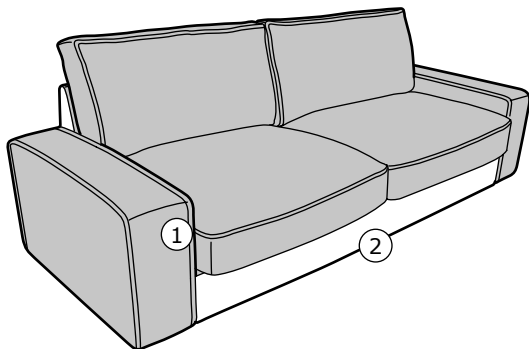

Slidstærk på forskellige måder

Det er vigtigt at gennemføre strenge test for at kontrollere slidstyrken af vores stofbetræk, men det er ikke nok. Slidstyrke afhænger også af materialer, konstruktion og brug. Tykke og tæt vævede tekstiler med en glat overflade er mest modstanddygtige over for slid. Stof fremstillet af en blanding af naturfibre og syntetiske fibre kan bedre modstå slid end stof, der udelukkende er fremstillet af naturfibre. Gennemfarvet stof er mere holdbart end stof med trykte mønstre. Og et snavset betræk bliver hurtigere slidt end et rent. Stoffet bliver selvfølgelig også påvirket af, hvordan du bruger sofaen.

	Vaskeanvisninger	Modstanddygtighed over for slid (cyklusser)	Lysæghed (0-6)
ORRSTA: Blød mikrofiberstruktur med en diskret meleret effekt.	Kan maskinvaskes ved 40°.	20.000	5
BORRED: Diskret, to-tone-farvet struktur.	Kan maskinvaskes ved 40°.	20.000	5
HILLARED: Blanding af flere fibre med en gennemfarvet tone-i-tone struktur.	Kan maskinvaskes ved 40°.	30.000	5
LEJDE: Kraftig bomuld/polyester med flot struktur. Gennemfarvet med en let to-tone-effekt.	Kan maskinvaskes ved 40°.	30.000	5

Lædersofaer

KIVIK i læder og belagt tekstil

KIVIK lædersofa er fremstillet med en kombination af 1,6 mm GRANN kerne-læder, som er blødt læder af høj kvalitet, og BOMSTAD belagt tekstil, der føles og ser ud som læder, men til en lavere pris. Derfor bruger IKEA ofte en kombination af de to typer: Kernelæder på direkte kontaktflader, f.eks. siddehynder og armlæn (1), og belagt tekstil på andre overflader (2).

Kernelæder

De naturlige variationer i læderet er synlige, fordi det kun har fået en tynd, beskyttende overfladebehandling. Med årene får læderet en smuk patina, og det er nemt at vedligeholde. Det skal bare støvsuges jævnlige og behandles med ABSORB læderrensingsmiddel for at holde læderet blødt, smidigt og smukt.

Belagt tekstil

Belagt tekstil er tekstil med en belægning, der kan præges, så den ligner læder. Det er et stærkt og holdbart materiale, som er meget nemt at vedligeholde. Det skal bare støvsuges med en blød støvsugerbørste og tørres af med en fugtig klud.

Holdbarhed

Alt vores læder og belagte tekstil er behandlet for at beskytte det og gøre det nemt at vedligeholde. Alt er også testet og godkendt i forhold til rivestyrke, fleksibilitet og farveægthed, så du kan være sikker på at ha' glæde af din nye sofa eller lænestol i mange år.