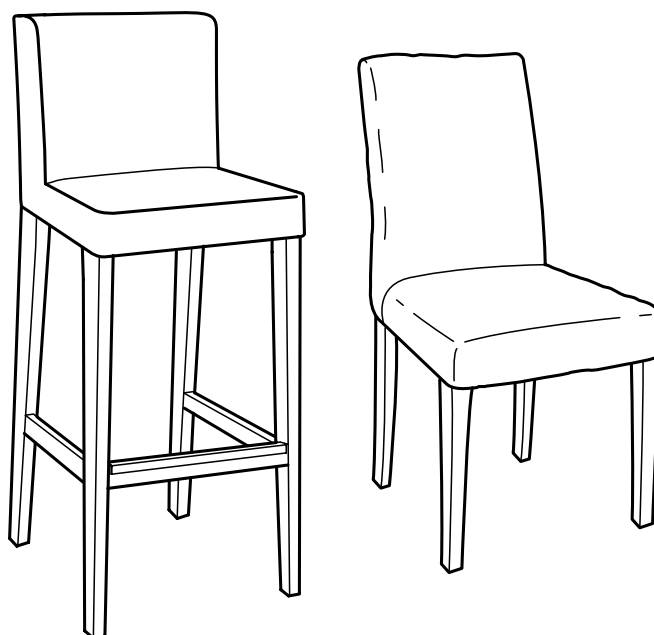

## Produktguide

**HENRIKSDAL****DESIGN**

Barstol med ryglæn:  
Karl Malmwall

**MODELLER**

Stol  
Stol med armlæn  
Barstol med ryglæn

Betræk

Vaskbart betræk

Vaskbart betræk

Kemisk rens

**Sid blødt, behagligt – og længe**

HENRIKSDAL stol og barstol har sæde polstret med skum og polyestervat og ben af massivt træ og er ideelle, når du vil sidde længe ved middagsbordet eller hænge i baren. For at gøre dem endnu mere komfortable har stolene høj, polstret ryg, og barstolene har fodstøtte. Betrækkene er nemme at holde og fås i forskellige kvaliteter, farver og stilarter. Du kan købe flere forskellige betræk og forny din stol eller barstol, når du har lyst.

Stole er nok de møbler, der bliver brugt mest i dit hjem. En stol skal kunne holde til alt fra fedtede børnefinger til hurtig morgenmad og lange middage. Derfor kan det være praktisk allerede fra starten at vælge stole med aftageligt betræk, der kan vaskes. Så behøver du ikke at købe en ny stol eller et nyt betræk, hvis der sker uheld. Du kan bare tage betrækket af og vaske det – og så er stolen som ny igen. Smart, ikke?

Siddebredde x Siddedybde x Højde Siddehøjde	40x41x91 cm		40x41x102 cm			Ekstra betræk
	sortbrun	*)mørkebrun	massiv birk	sortbrun	mørkebrun	
<b>Barstol med ryglæn og ben i...</b>						
Inkl. betræk						
GRÅSBO hvid	469.-*)	469.-	519.-*)	519.-*)	519.-	70.- *)
LINNERYD natur	499.-*)	499.-	549.-*)	549.-*)	549.-	100.-*)
<b>Kun stel</b>	399.-	399.-	449.-	449.-	449.-	449.-
<b>Inkl. betræk af bycastlæder</b>						
GLOSE læder, sort	699.-	—	—	799.-	—	—