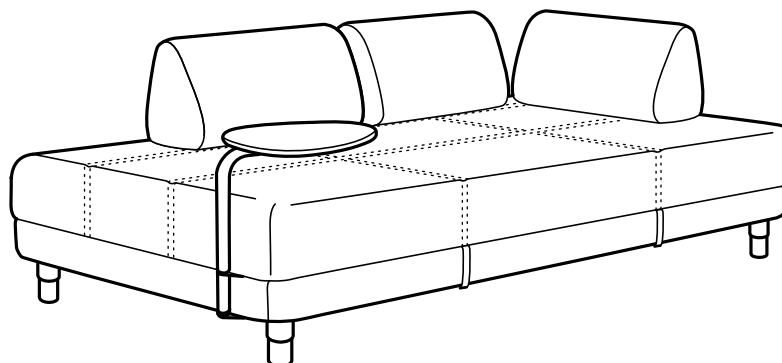

## Sovesofaserie

**MODELLER**

Sovesofa (90×200 cm)  
Sovesofa (120×200 cm)  
Sofabord

Aftageligt betræk

Forskellige betræk

Vaskbart betræk

Fjederkerne

Tag den med hjem i dag

Levering

**En sofa til alle livets aktiviteter**

FLOTTEBO sovesofa har et design, som er både fleksibelt og komfortabelt. Ryghynderne kan tages af, så sofaen er god både at slappe af i og sove på. I det store opbevaringsrum under sædet er der masser af plads til alle de ting, du vil gemme væk, men stadig ha' lige ved hånden. Så læn dig tilbage – og se en film, få en hyggesnak med din bedste ven, send en e-mail, eller ta' en lur. FLOTTEBO sovesofa kan bruges til alle livets aktiviteter.

**Altid komfortabel**

FLOTTEBO sovesofa er komfortabel, uanset om du vil sidde op, læne dig tilbage eller ligge ned. De individuelt svøbte pocketfjedre bevæger sig uafhængigt af hinanden og følger kroppens konturer, så du altid får støtte de rigtige steder. De løse ryghynder gør det nemt at tilpasse siddedybden og støtten i ryggen. Det eneste, du skal gøre for at forvandle sofaen til en rummelig seng, er at fjerne hynderne. Hurtigt, nemt og komfortabelt!