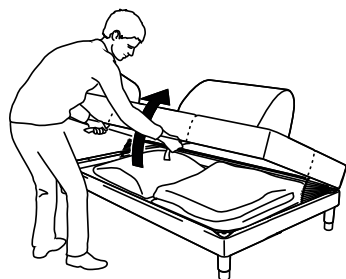

SÅDAN FORVANDLER DU SOFAEN

Det er nemt at forvandle FLOTTEBO sovesofa til en rummelig og komfortabel seng. Ta' fat i grebene, og løft sædet op. Under sædet finder du et stort opbevaringsrum med

masser af plads til sengetøj. Fjern herefter ryghynderne, red sengen, og sov godt!