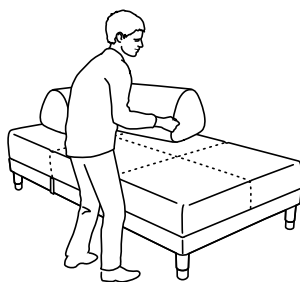

SÅDAN FORVANDLER DU SOFAEN

Det er nemt at forvandle FLOTTEBO sovesofa til en rummelig og komfortabel seng. Ta' fat i grebene, og løft sædet op. Under sædet finder du et stort opbevaringsrum med

masser af plads til sengetøj. Fjern herefter ryghynderne, red sengen, og sov godt!