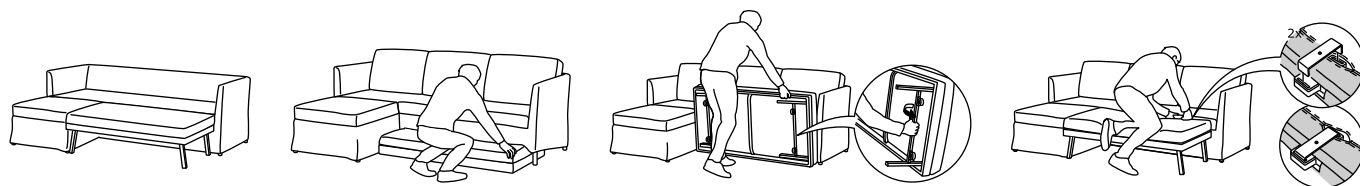

SÅDAN FORVANDLER DU SOFAEN

Det er nemt at forvandle BRÅTHULT sovesofa til en rummelig og komfortabel seng. Træk først understellet ud. Fold benene ud, sæt understellet på plads, og fastgør det til sofaen. Nu er sengen klar til en god nattesøvn!