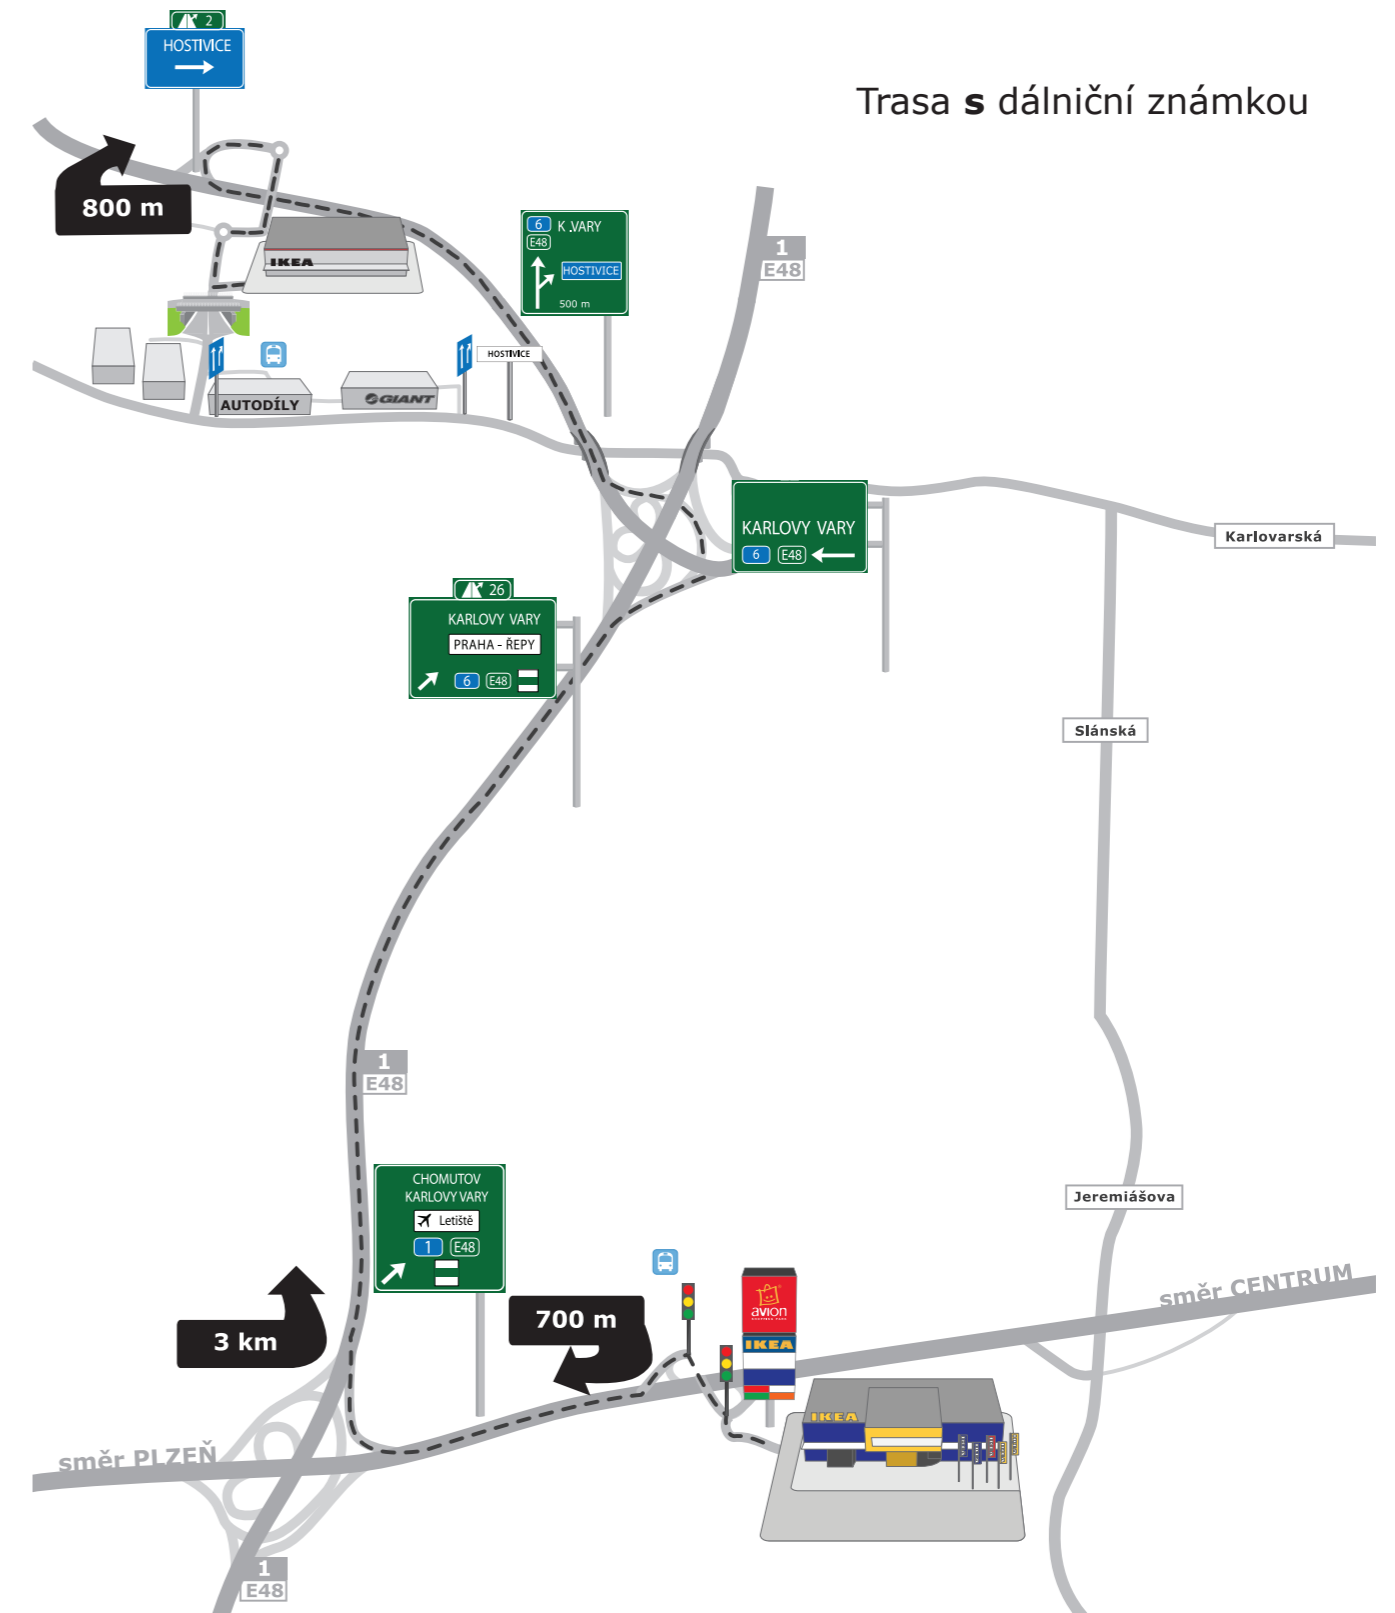

Výdejní sklad Hostivice

Adresa: 50°4'58"N; 14°16'19" E / K Dálnici 1390, Hostivice
Otevřeno: Každý den od 09:00 do 21:30
Autobus: Linka 336, od metra Zličín, směr Hostivice, zastávka Průmyslová.
 Případné reklamace vyřizuje výhradně oddělení Služby zákazníkům v obchodním domě IKEA.

Adresa: 50°4'58"N; 14°16'19" E / K Dálnici 1390, Hostivice
Otevřeno: Každý den od 09:00 do 21:30
Autobus: Linka 336, od metra Zličín, směr Hostivice, zastávka Průmyslová.
 Případné reklamace vyřizuje výhradně oddělení Služby zákazníkům v obchodním domě IKEA.