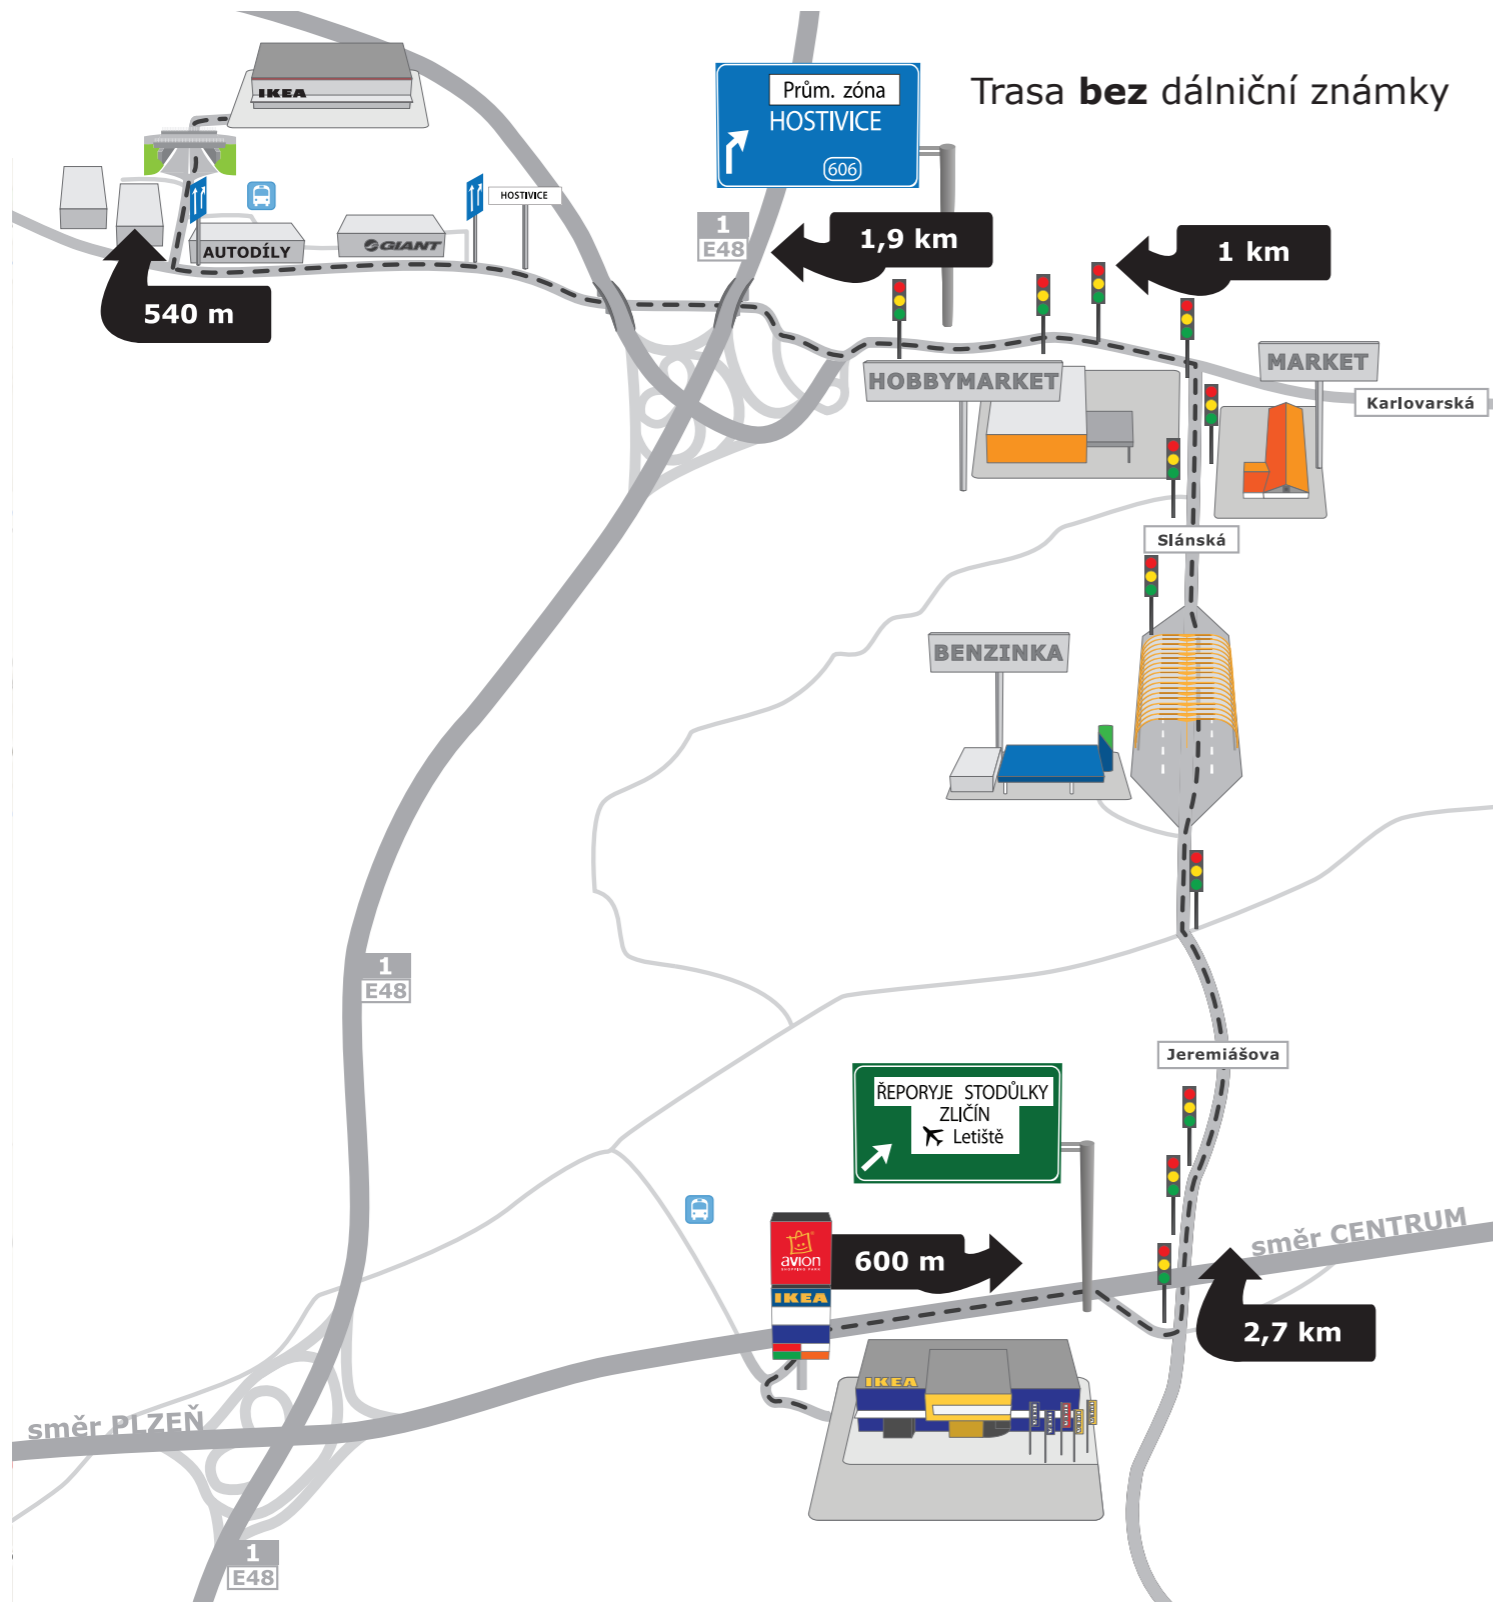

Výdejní sklad Hostivice

Adresa: 50°4'58"N; 14°16'19" E / K Dálnici 1390, Hostivice
Otevřeno: Každý den od 09:00 do 21:30
Autobus: Linka 336, od metra Zličín, směr Hostivice, zastávka Průmyslová.
 Případné reklamace vyřizuje výhradně oddělení Služby zákazníkům v obchodním domě IKEA.

Adresa: 50°4'58"N; 14°16'19" E / K Dálnici 1390, Hostivice
Otevřeno: Každý den od 09:00 do 21:30
Autobus: Linka 336, od metra Zličín, směr Hostivice, zastávka Průmyslová.
 Případné reklamace vyřizuje výhradně oddělení Služby zákazníkům v obchodním domě IKEA.