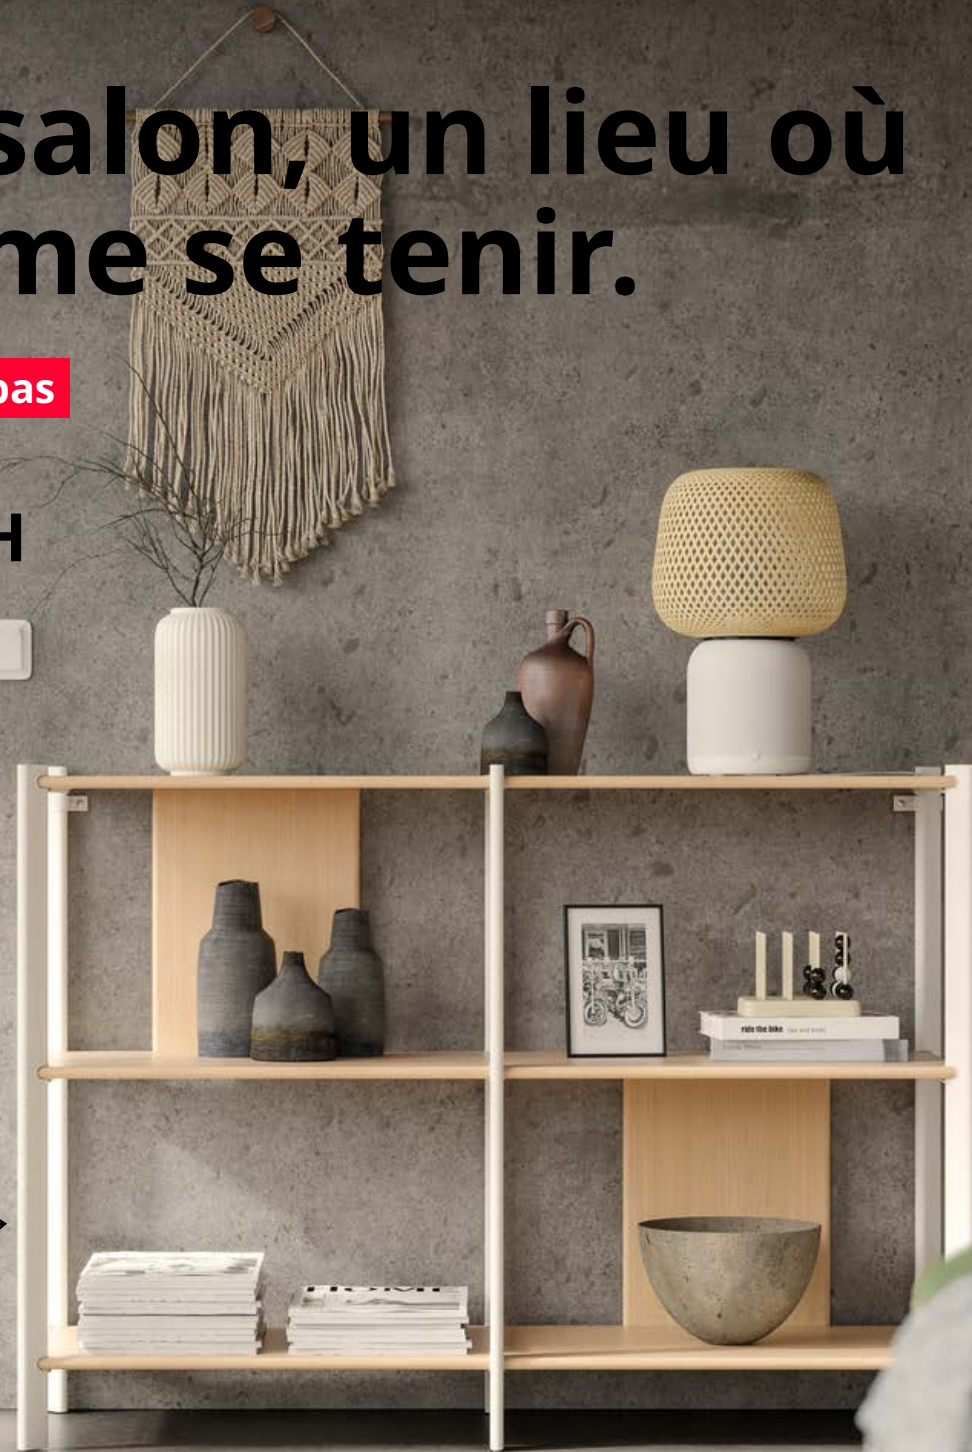

Prix encore plus bas

JÄTTESTA
Étagère, blanc/bambou clair, 120x85 cm

2 499^{DH}

Prix précédent :
2699^{DH}

Achetez-le maintenant :
105^{DH}/24 mois

Cette petite étagère est à la fois pratique et esthétique. Son design original ouvert est idéal pour exposer tous vos objets.

Prix encore plus bas

BRIMNES
Vitrine, noir, 80x190 cm

2 599^{DH}

Prix précédent :
2 999^{DH}

Achetez-le maintenant :
108^{DH}/24 mois

Tout ranger, sans rien cacher de votre style.

Idéal pour exposer des objets personnels tels que des photos, des voitures miniatures ou des services à thé, tout en les protégeant de la poussière. La série BRIMNES répond à presque tous vos besoins de rangement avec un seul et même look coordonné.