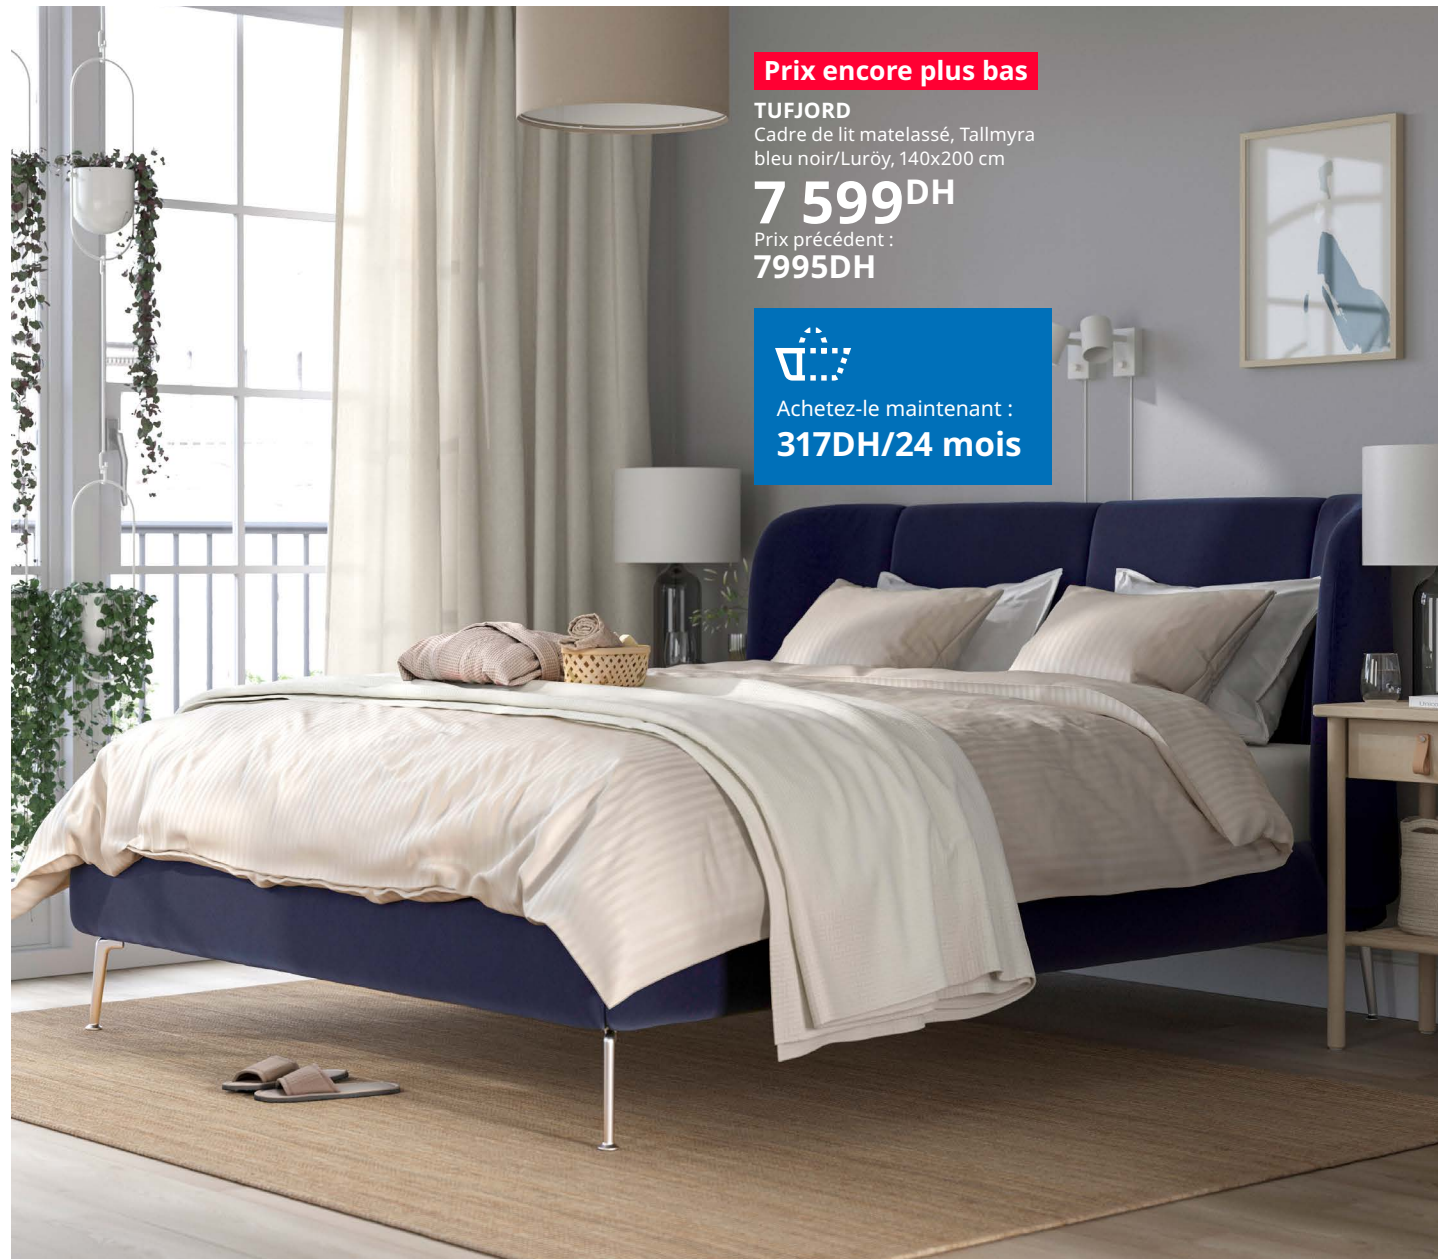

Prix encore plus bas

TUFJORD
Cadre de lit matelassé, Tallmyra
bleu noir/Lurøy, 140x200 cm

7 599^{DH}

Prix précédent :
7995DH

Achetez-le maintenant :
317DH/24 mois

**Dormez mieux.
Pensez moins au prix.**

TUFJORD vous donnera envie d'aller au lit. La forme incurvée de la tête de lit favorise la détente et vous invite à des grasses matinées encore plus confortables. La structure matelassée ajoute à ce confort.