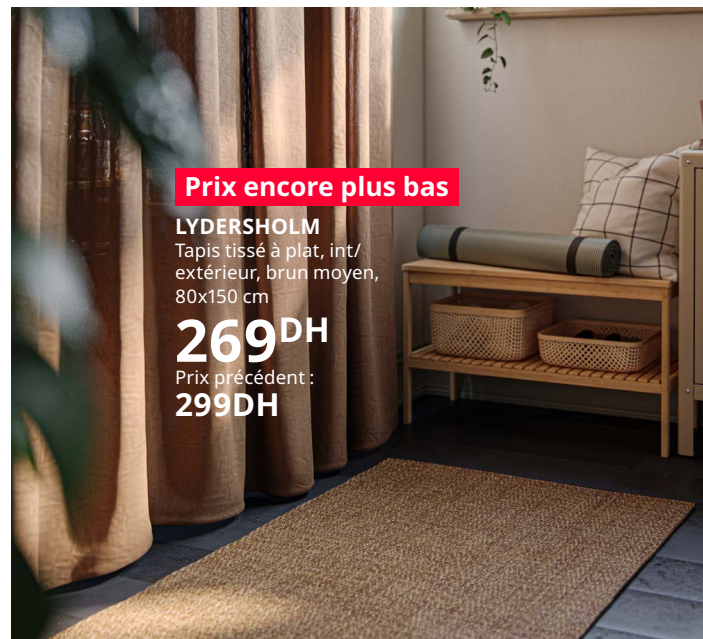

Ancrez votre espace, tout simplement.

Des tapis qui structurent l'espace, réchauffent l'ambiance et relient chaque élément avec harmonie, du plus discret au plus affirmé.

Prix encore plus bas

LYDERSHOLM
Tapis tissé à plat, int/
extérieur, brun moyen,
80x150 cm

269^{DH}
Prix précédent :
299^{DH}