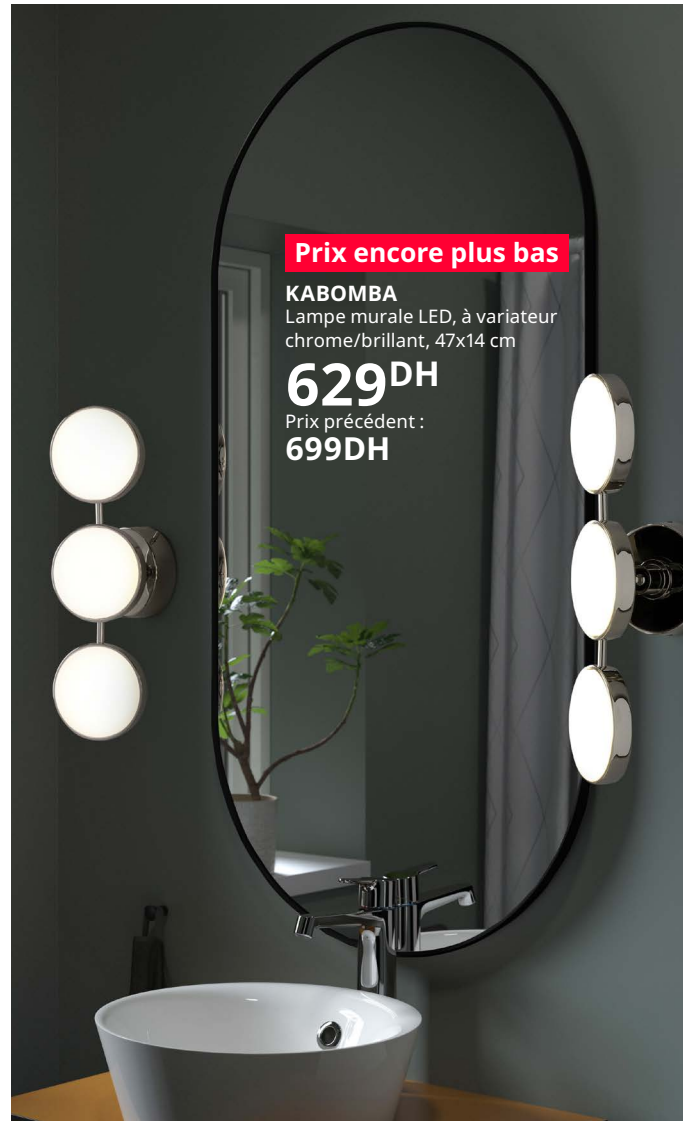

Prix encore plus bas

ANKARSPEL
Lampe de bureau, effet étain

649^{DH}
Prix précédent :
749DH

Prix encore plus bas

SVARTRÅ
Guirlande lumineuse à LED
12 amp, noir/extérieur

449^{DH}
Prix précédent :
499DH

Prix encore plus bas

NÄVLINGE
Plafonnier 3 spots, blanc

179^{DH}
Prix précédent :
199DH

Prix encore plus bas

GRÖNÖ
Lampe de table, verre givré
blanc, 22 cm

119^{DH}
Prix précédent :
139DH

Prix encore plus bas

GOKVÄLLÅ
Guirlande lumineuse
à LED 12 amp

Prix encore plus bas

KABOMBA

Lampe murale LED, à variateur
chrome/brillant, 47x14 cm

629^{DH}

Prix précédent :
699DH

Prix encore plus bas

ARSTID
Lampadaire,
pied laiton/blanc

649^{DH}