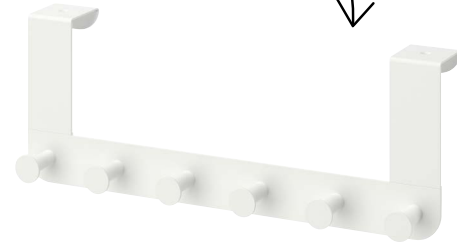

Prix encore plus bas

ENUDDEN
Patère pour porte, blanc

59,90DH

Prix précédent :
69,90DH