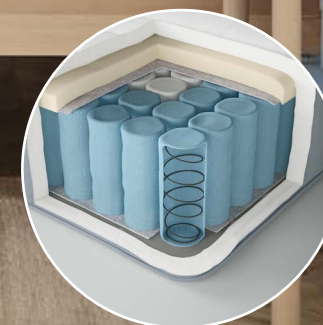

Un matelas extra ferme de 24 cm d'épaisseur avec ressorts ensachés individuellement. Les zones de confort permettent une bonne répartition du poids et un soutien moelleux au niveau des hanches et épaules. Une épaisse couche de mousse ajoute du confort.