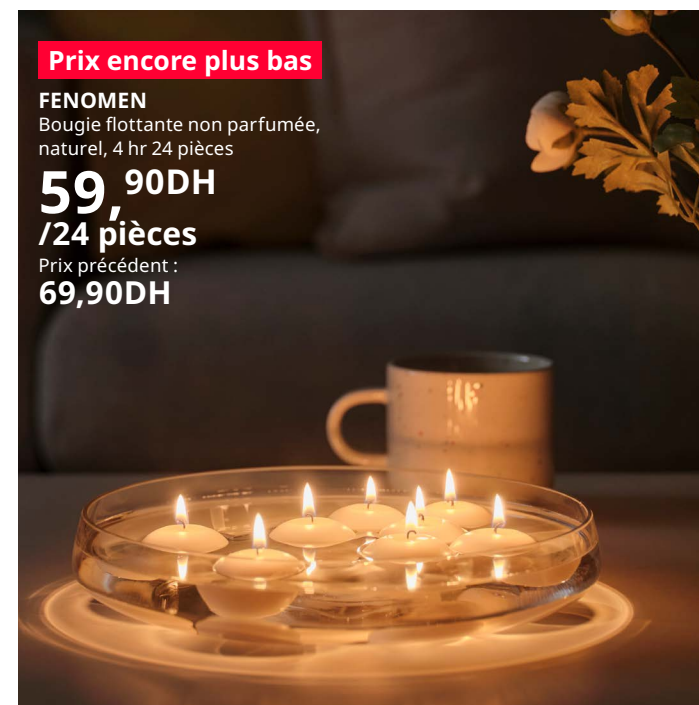

LASSBYN
Miroir de table, couleur argent, 17 cm
169DH
Prix précédent :
199DH

Prix encore plus bas

KÄNGSLEBODA
Décoration murale, famille, 20x20 cm
14,90DH
Prix précédent :
24,90DH

Prix encore plus bas

FENOMEN
Bougie flottante non parfumée,
naturel, 4 hr 24 pièces
59,90DH
/24 pièces
Prix précédent :
69,90DH