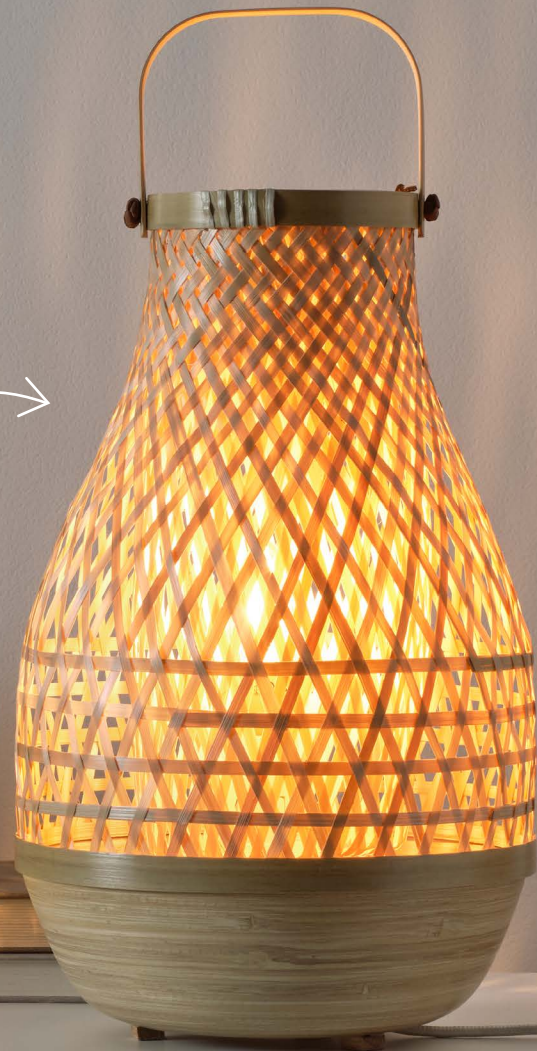

Chaque lampe est unique !

Prix encore plus bas

MISTERHULT
Lampe de table,
bambou/faït main, 36 cm

549^{DH}

Prix précédent :
599DH

Pour fabriquer MISTERHULT, nous avons utilisé des morceaux de bambou habituellement jetés, cela donne de la singularité au produit, et nous utilisons deux fois plus de matériau issu de la même plante.