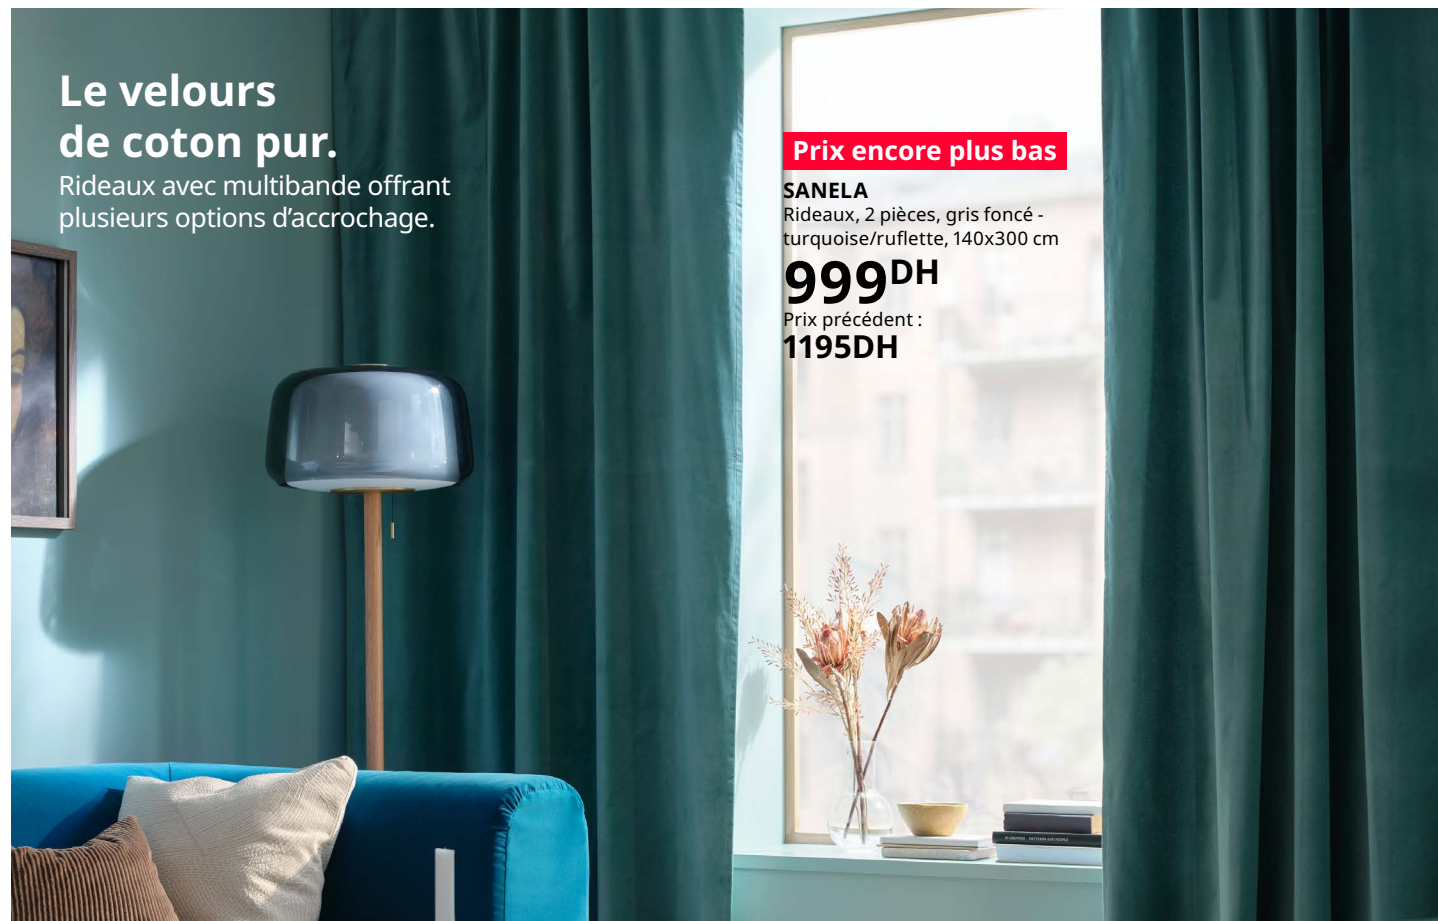

TIBAST
Rideaux, 2 pièces, beige/ruflette,
145x300 cm

999DH

Prix précédent :
1195DH

Ce rideau permet de préserver votre intimité, mais aussi d'empêcher les reflets sur l'écran de télévision ou de l'ordinateur. La lumière extérieure passe à travers et crée une atmosphère chaleureuse dans la pièce.

Prix encore plus bas

RÄCKA
Tringle à rideau, couleur argent,
210-385 cm

169^{DH}
Prix précédent :
199^{DH}

Prix encore plus bas

BETYDLIG
Support mural/plafond, couleur
argent

25^{DH}
Prix précédent :
29^{DH}

Le réveil, à votre rythme.

La tige de ce store est
comme une baguette
magique qui permet de le
positionner exactement
comme vous le voulez.
Son revêtement spécial
ne laisse passer aucune
lumière pour que vous
puissiez faire la grasse
matinée.