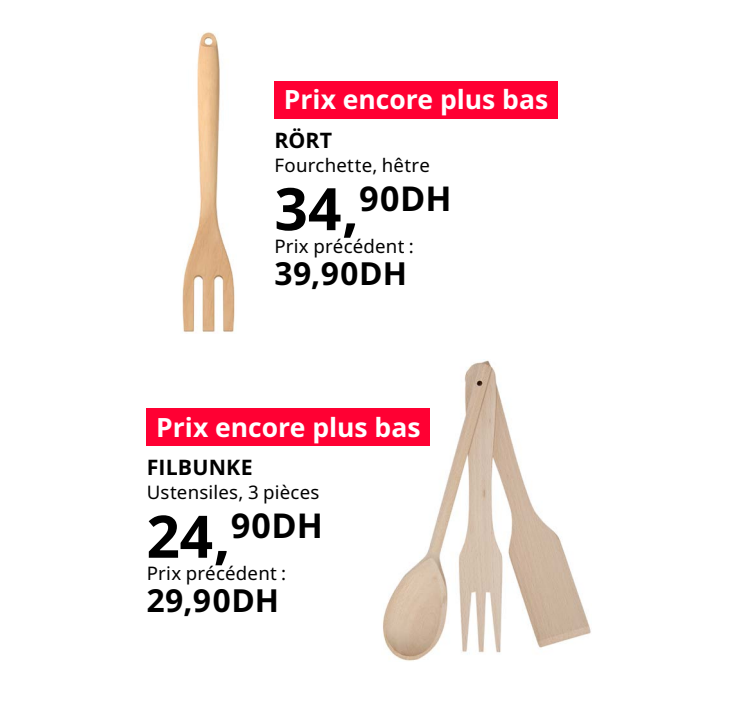

34,90DH

Prix précédent :
39,90DH

Prix encore plus bas

FÖRSLAG

Couteau, 3 pièces

99DH

Prix précédent :
125DH

Prix encore plus bas

IKEA 365+

Planche à découper,
22x16 cm, 3 pièces

44,90DH

Prix précédent :
49,90DH

Prix encore plus bas

RÖRT

Fourchette, hêtre

34,90DH