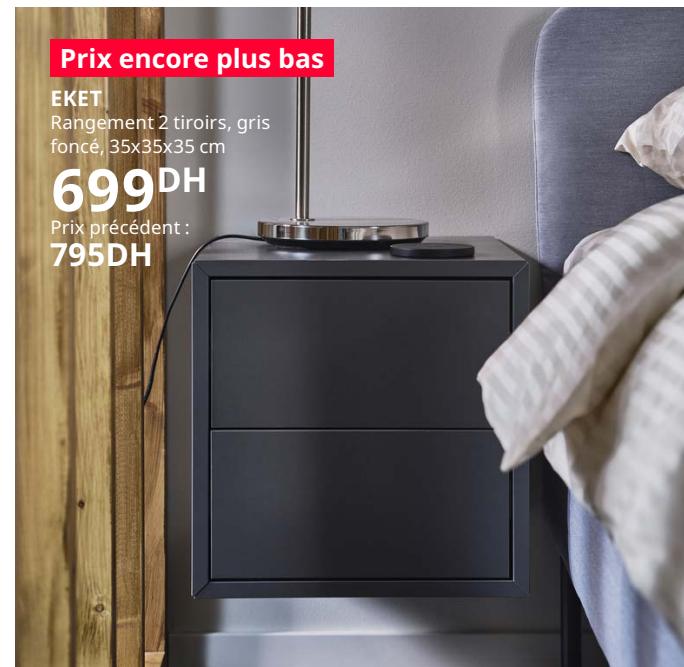

Prix encore plus bas

EKET
Rangement 2 tiroirs, gris foncé, 35x35x35 cm

699^{DH}

Prix précédent :
795^{DH}