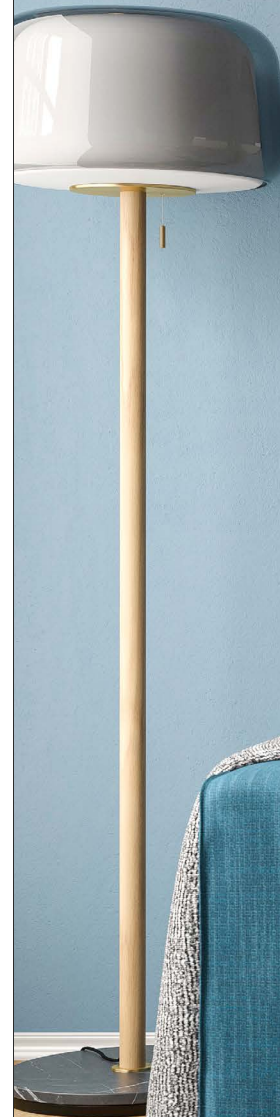

Avec leur cadre en pin massif, les miroirs PINGSTSYREN offrent un style intemporel et une élégance naturelle à la chambre, à l'entrée ou au salon. Choisissez un modèle blanc classique pour plus de luminosité ou jaune vif pour une touche de gaieté.

Il attire tous les regards. Même le vôtre.