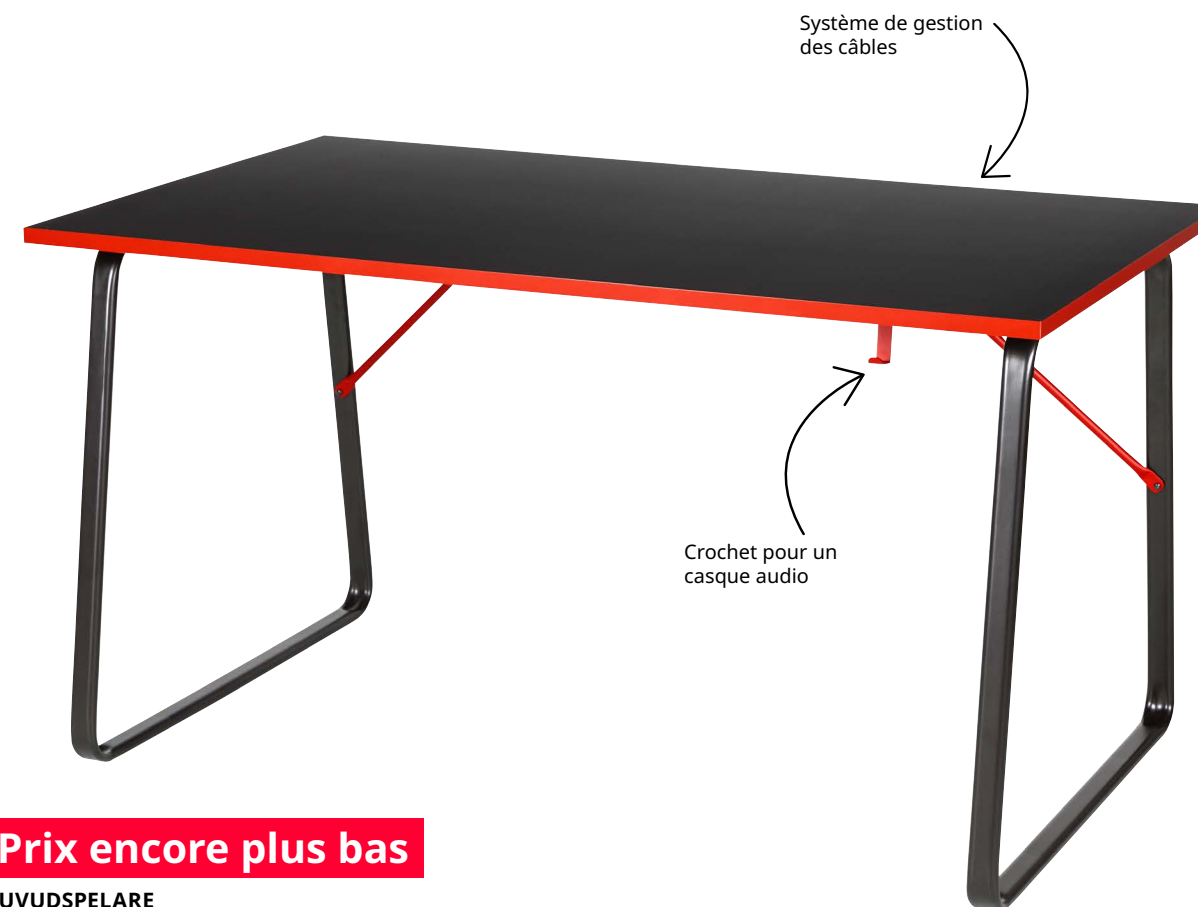

La chaise. Le caractère.

Prix encore plus bas

RENBERGET
Chaise pivotante,
Bomstad noir

999^{DH}

Prix précédent :
1195^{DH}

Confortable, léger et facile à déplacer. La forme des accoudoirs ajoute au confort et le mécanisme de freinage des roulettes maintient la chaise en place lorsque vous vous levez et le libère lorsque vous vous asseyez.

Prix encore plus bas

MATCHSPEL
Fauteuil gamer,
Bomstad noir

2 299^{DH}

Prix précédent :
2695DH

Achetez-le maintenant :
96DH/24 mois

Disponible
également :

Réservé aux gamers, pas aux débutants.

Prix encore plus bas

HUVUDSPELARE
Bureau gamer, noir,
140x80 cm

1 799^{DH}

Prix précédent :
1799DH

Prix encore plus bas

MICKE
Bureau, blanc/anthracite,
105x50 cm

1 299^{DH}

Prix précédent :
1499DH

Prix encore plus bas