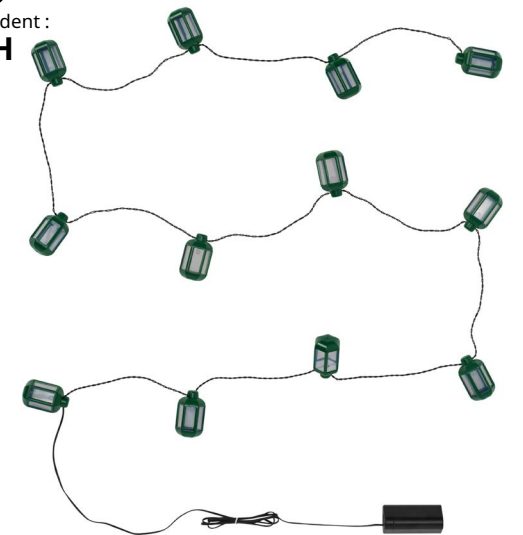

Prix encore plus bas

GRÖNÖ
Lampe de table, verre givré
blanc, 22 cm

119^{DH}
Prix précédent :
139DH

Prix encore plus bas

GOKVÄLLÅ
Guirlande lumineuse
à LED 12 amp

199^{DH}
Prix précédent :
229DH