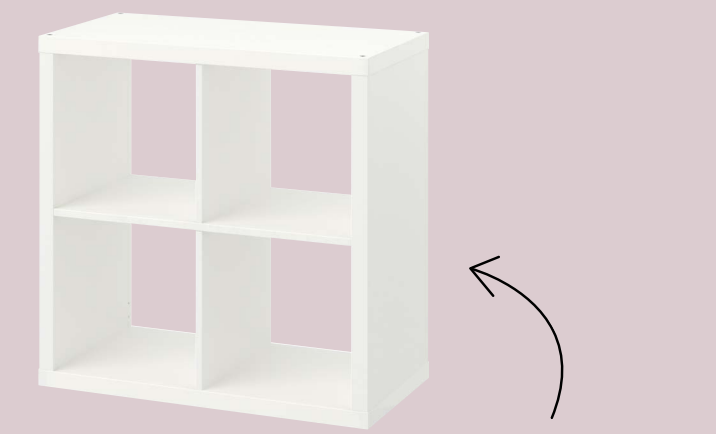

Prix encore plus bas

BRIMNES
Bibliothèque,
blanc, 60x190 cm

1 599^{DH}
Prix précédent :
1799^{DH}

Disponible également : ●

Prix encore plus bas

MILSBO
Vitrine, anthracite,
73x175 cm

3 999^{DH}
Prix précédent :
4299^{DH}

Achetez-le maintenant :
166^{DH}/24 mois

Disponible également : ●

L'art de tout cacher, sauf l'essentiel.

Prix encore plus bas

BRIMNES
Banc TV, blanc
120x41x53 cm

1 299^{DH}
Prix précédent :
1495^{DH}

Quand le coin télé est bien rangé, il est plus facile d'organiser une soirée série ! Vous pouvez ranger vos jeux, télécommandes et accessoires dans les grands tiroirs et passer les câbles dans les trous situés à l'arrière.

Disponible également : ●

Prix encore plus bas

KALLAX
Étagère, blanc,
77x77 cm

699DH
Prix précédent :
749DH

Fixés au mur ou posés au sol,
les meubles de la série KALLAX
s'adaptent à vos envies,
à votre espace et à votre budget.
Personnalisez votre étagère avec
des boîtes et des accessoires en
fonction de vos besoins.