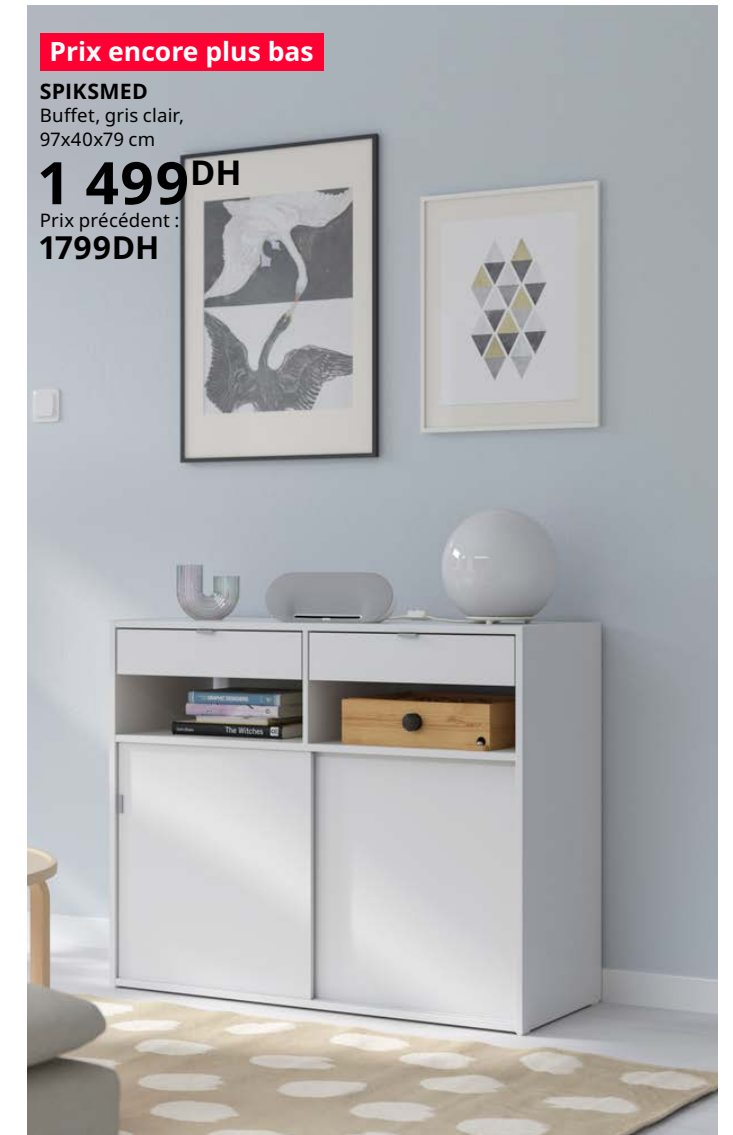

Tout ranger, sans rien cacher de votre style.

Idéal pour exposer des objets personnels tels que des photos, des voitures miniatures ou des services à thé, tout en les protégeant de la poussière. La série BRIMNES répond à presque tous vos besoins de rangement avec un seul et même look coordonné.

Prix encore plus bas

SPIKSMED
Buffet, gris clair,
97x40x79 cm

1 499^{DH}

Prix précédent :
1799^{DH}