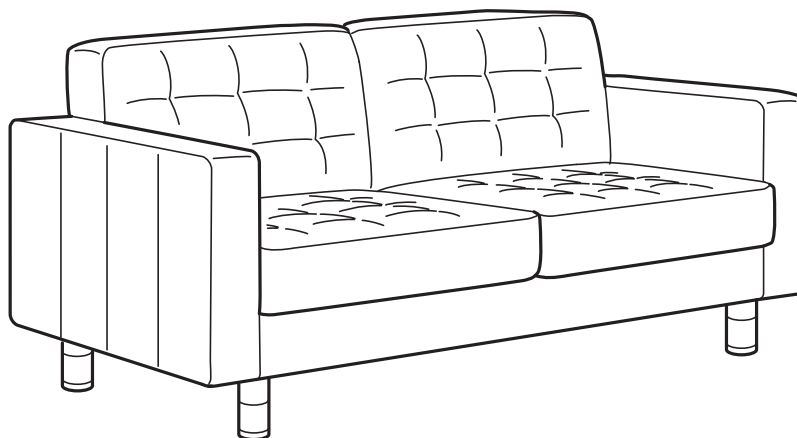

Ceļvedis pircējiem

LANDSKRONA

Dīvāni

Modeļi

Atpūtas krēsls
Kāju soliņš
Zvilnis
Divvietīgs dīvāns
Trīsvietīgs dīvāns
Trīsvietīgs dīvāns ar zvilni
Četrvietīgs dīvāns ar zvilni
Piecvietīgs dīvāns ar zvilni
Piecvietīgs stūra dīvāns
Sešvietīgs stūra dīvāns ar zvilni

Dažādi pārvalki

Dažādi kāju veidi

Pārvalks nav maināms

Pieejami dabiskās vai mākslīgās ādas modeļi

10

LANDSKRONA kolekcijas sēdmēbelēm ir 10 gadu garantija. Vairāk var uzzināt garantiju brošūrā.

Elegantās LANDSKRONA kolekcijas dīvāni dabiski iekļausies interjerā un kļūs par tavas ikdienas neatņemamu sastāvdaļu. Izvēlies izmēru, apdares veidu un funkcijas. Ja vēlāk vēlēšies pārmaiņas vai būs nepieciešams plašāks dīvāns, tam varēs pielikt papildu moduļus. Ir pieejami dabiskās vai mākslīgās apdares, kā arī auduma dīvāni un divu veidu kājas: koka un metāla. Komplektā ietilpst dīvāna kāju uznavas.

Vilinošais Elegantā dizaina dīvāns ilgi kalpos, jo sēdvietas spilveniem ir viskoelastīgo putu pildījums, kas teicami balsta ķermeni un ātri atgūst sākotnējo formu, sēdētājam pieceļoties. Izsmalcināts dizains, noderīgas funkcijas un daudz iespējamo kombināciju. Šis dīvāns teicami iekļausies jebkurā interjerā.

Visas daļas

Kopējais izmērs: Platums × Dziļums × Augstums.

Atpūtas krēsls
89×89×78 cm

	Metāla kājas		Koka kājas	
Gunnared: tumši pelēks	992.691.60	219 €	292.697.19	219 €
Gunnared: gaiši zaļš	292.697.24	219 €	892.697.21	219 €