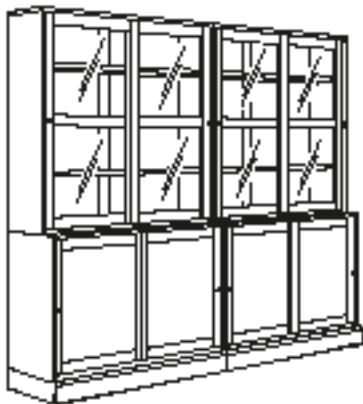

HAVSTA plauktu kombinācija ar stikla bīdāmajām durvīm.

Izmērs: P121×A212×Dz47 cm

Pieejamās krāsas:

Smilšpelēkā	595.347.60	578 €
Baltā krāsā	395.347.61	598 €

Šajā kombinācijā iekļautās preces:

HAVSTA skapītis ar stikla durvīm, 121×123×35 cm	1 gab.
HAVSTA skapītis ar cokolu, 121×89×47 cm	1 gab.

HAVSTA plauktu kombinācija ar stikla durvīm.

Izmērs: P81×A212×Dz47 cm

Pieejamās krāsas:

Smilšpelēkā	095.347.34	448 €
Baltā krāsā	795.347.35	448 €

Šajā kombinācijā iekļautās preces:

HAVSTA skapītis ar stikla durvīm, 81×123×35 cm	1 gab.
HAVSTA skapītis ar cokolu, 81×89×47 cm	1 gab.

KOMBINĀCIJAS

Izmērs: platums × augstums × dziļums. HAVSTA mēbeles ir jāpiestiprina pie sienas ar komplektā iekļautajiem stiprinājumiem. Rokturi un eņģes ir iekļauti komplektā. Stiprinājumi vertikālas kombinācijas veidošanai iekļauti komplektā. Mēbeļu novietošanai blakus stiprinājumi nav nepieciešami.

HAVSTA plauktu kombinācija ar stikla bīdāmajām durvīm.

Izmērs: P242×A212×Dz47 cm

Pieejamās krāsas:

Smilšpelēkā	395.348.79	1156 €
Baltā krāsā	195.348.80	1196 €

Šajā kombinācijā iekļautās preces:

HAVSTA skapītis ar stikla durvīm, 121×123×35 cm	2 gab.
HAVSTA skapītis ar cokolu, 121×89×47 cm	2 gab.