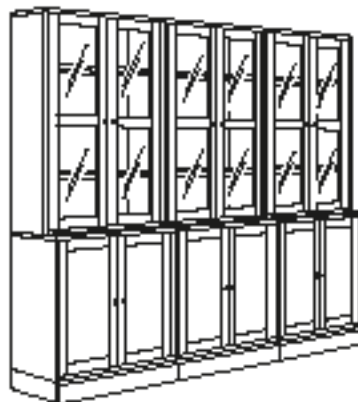

KOMBINĀCIJAS

Izmērs: platums × augstums × dziļums. HAVSTA mēbeles ir jāpiestiprina pie sienas ar komplektā iekļautajiem stiprinājumiem. Rokturi un eņģes ir iekļauti komplektā. Stiprinājumi vertikālas kombinācijas veidošanai iekļauti komplektā. Mēbeļu novietošanai blakus stiprinājumi nav nepieciešami.

HAVSTA plauktu kombinācija ar stikla bīdāmajām durvīm.

Izmērs: P242×A212×Dz47 cm

Pieejamās krāsas:

Smilšpelēkā	395.348.79	1156 €
Baltā krāsā	195.348.80	1196 €

Šajā kombinācijā iekļautās preces:

HAVSTA skapītis ar stikla durvīm, 121×123×35 cm	2 gab.
HAVSTA skapītis ar cokolu, 121×89×47 cm	2 gab.

HAVSTA plauktu kombinācija ar stikla durvīm.

Izmērs: P243×A212×Dz47 cm

Pieejamās krāsas:

Smilšpelēkā	595.349.01	1344 €
Baltā krāsā	395.349.02	1344 €

Šajā kombinācijā iekļautās preces:

HAVSTA skapītis ar stikla durvīm, 81×123×35 cm	3 gab.
HAVSTA skapītis ar cokolu, 81×89×47 cm	3 gab.