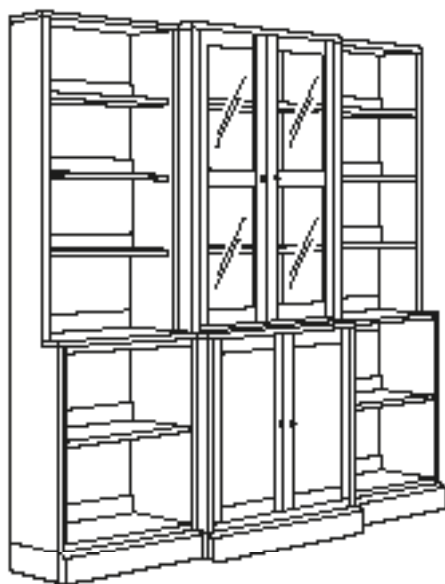

NODERĪGA INFORMĀCIJA

Stikls jālieto saudzīgi. Ja virsmai ir bojāta mala vai saskrāpēta virsma, atsevišķos gadījumos tā var iekļūst.

Jebkuru moduli, kas paredzēts novietošanai uz cita, var lietot atsevišķi, papildinot ar atbilstošu cokolu, ko var iegādāties atsevišķi, vai arī likt uz 47 cm dziļa skapīša, lai izveidotu vertikālu kombināciju.

Mēbeļu montāža jāveic diviem cilvēkiem.

DROŠĪBA

Lai mēbeles neapgāztos, tās jāpiestiprina pie sienas, izmantojot komplektā iekļautos stiprinājumus. Tā kā sienu materiāli ir atšķirīgi, skrūves un dībeļi nav iekļauti komplektācijā. Lai uzzinātu, kādas skrūves un dībeļi nepieciešami, jautā specializētā veikalā. Nepareizi piestiprinātas mēbeles var radīt ievainojumu un bojājumu risku, tāpēc tās jāpiestiprina speciālistam.

Lai vertikālas kombinācijas neapgāztos, 35 dziļi moduli vienmēr jāliek uz 47 cm dziļiem skapīšiem.

Drošībai HAVSTA mēbeles nedrīkst lietot kā sienas plauktus vai skapīšus.

Daudz iespēju un kombināciju

Daudzveidīgās HAVSTA kolekcijas masīvkoka mēbeles var izmantot dažādu izmēru kombinācijām un izveidot mēbeles, kas ir piemērotas tavai istabai un gumei.