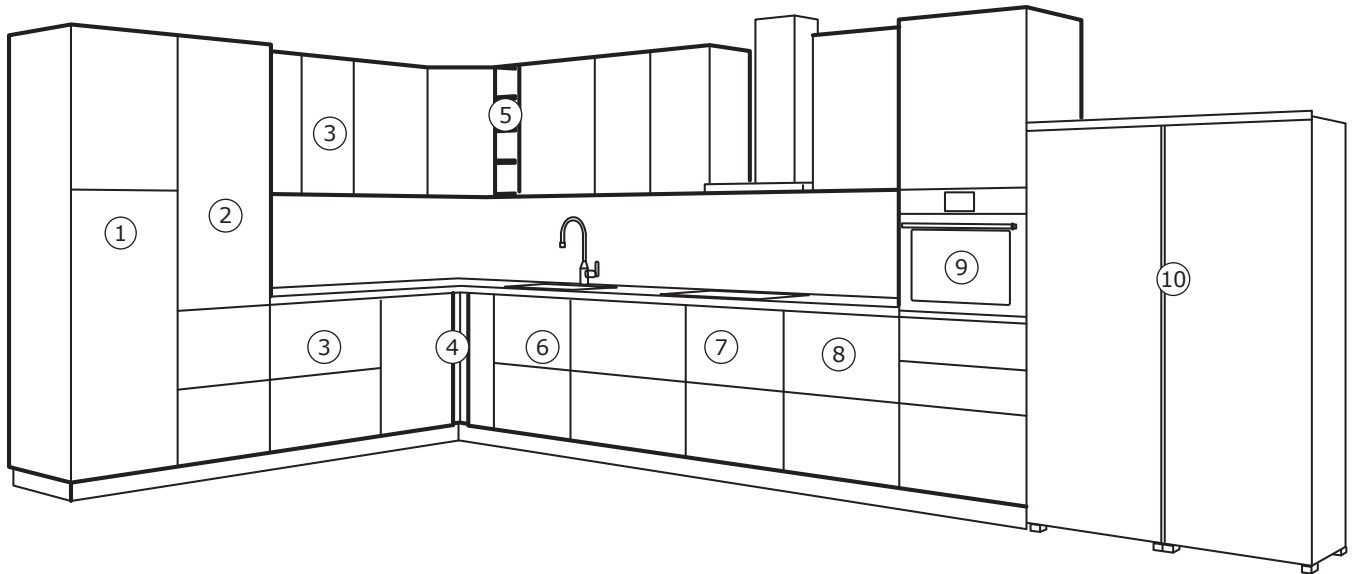

NODERĪGA INFORMĀCIJA

Labi iekārtotā virtuvē ir prieks atrasties. Kad plāno, kādus plauktiņus iekļaut virtuves iekārtā, apdomā, ko tev vajag un kā izmantosi virtuvi.

1. Virtuvē parasti dara ļoti daudz ko, tāpēc tā viegli var kļūt nekārtīga. Ja tīrīšanas piederumi būs pie rokas, piemēram, sienas skapītī, virtuvē būs viegli uzturēt kārtību.
2. Dziļš sienas skapītis ir lieliska vieta dažādām lietām, piemēram, sausajai pārtikai, eļļai, etiķim, virtuves ierīcēm.
3. Būs daudz vieglāk uzklāt galdu, ja visu nepieciešamo glabāsi vienuviet. Ietilpīgas, pilnībā izvelkamas grīdas skapīšu atvilktnes ir lieliski piemērotas galda piederumu, lielo bļodu un šķīvju glabāšanai. Sienas skapīšos vari glabāt vieglākas lietas, piemēram, glāzes, krūzes un burkas. Ja iespējams, glabā traukus tuvu trauku mazgājamajai mašīnai, lai būtu vieglāk tos nolikt vietā pēc mazgāšanas.
4. Dziļi stūra skapīši ir lieliska vieta katliem un citiem lieliem gatavošanas piederumiem.
5. Pievieno virtuves iekārtai VADHOLMA vaļējos plauktus, lai piešķirtu jauku akcentu aizvērtu skapīšu rindai. Piepildi to ar recepšu grāmatām un citām lietām, kuras izmantosi bieži.
6. Izlietnes skapītis ir laba vieta atkritumu tvertnei, jo lielu daļu virtuves darbu parasti veic tieši pie izlietnes. Ja iespējams, uzstādi izlietni blakus trauku mazgājamajai mašīnai kā šajā attēlā (ja neredzi trauku mazgājamo mašīnu, tas tāpēc, ka tai priekšā ir tāda pat virsma kā skapīšiem). Tad tu varēsi noskalot netīrus traukus pirms tos liksi trauku mazgājamajā mašīnā. Ja uzstādīsi trauku mazgājamo mašīnu starp izlietni un plīti, virs tās varēsi ierīkot ļoti praktisku darba virsmu.
7. Atvilktnes zem plīts ir laba vieta, kur glabāt nažus, putojamus un citus gatavošanas piederumus, lai tie gatavošanas laikā būtu pie rokas. Augšējās atvilktnes ir lieliska vieta bieži lietotiem gatavošanas piederumiem, piemēram, pannām, katliem un caurduriem.
8. Grīdas skapītis starp plīti un iebūvēto cepeškrāsni ir praktiska vieta visām mazajām lietām, kas vajadzīgas gatavošanai: garšvielām, pārtikas plēvei, alumīnija folijai, krāsns cimdiem, paliktņiem un tamlīdzīgām lietām.
9. Ja iebūvētā cepeškrāsns atrodas roku augstumā, to ir ērtāk izmantot, un, kamēr to neizmanto, tajā var glabāt cepamo papīru, gatavošanas traukus un jebko citu, ko izmanto, kad gatavo cepeškrāsnī.
10. IKEA ledusskapji, saldētavas un kombinētie ledusskapji ir ideāli piemēroti mūsu izturīgajiem virtuves skapjiem ar ventilācijas atvērumiem. Tos var arī vienkārši novietot uz grīdas pie skapīšiem.