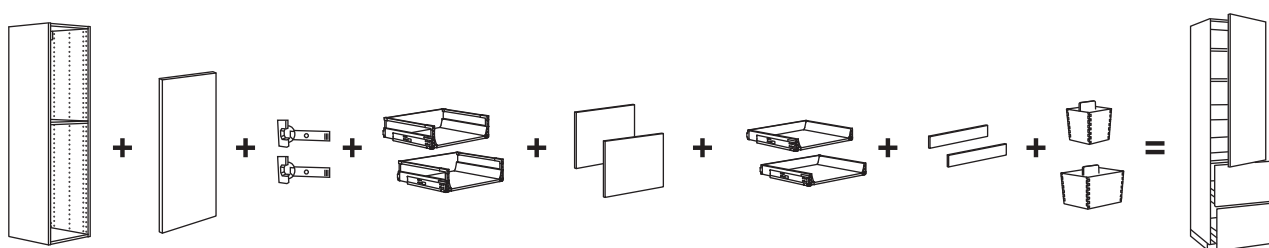

AUGSTS SKAPIS AR ATVILKTNĒM, IEKŠĒJĀM ATVILKTNĒM UN PLAUKTIEM