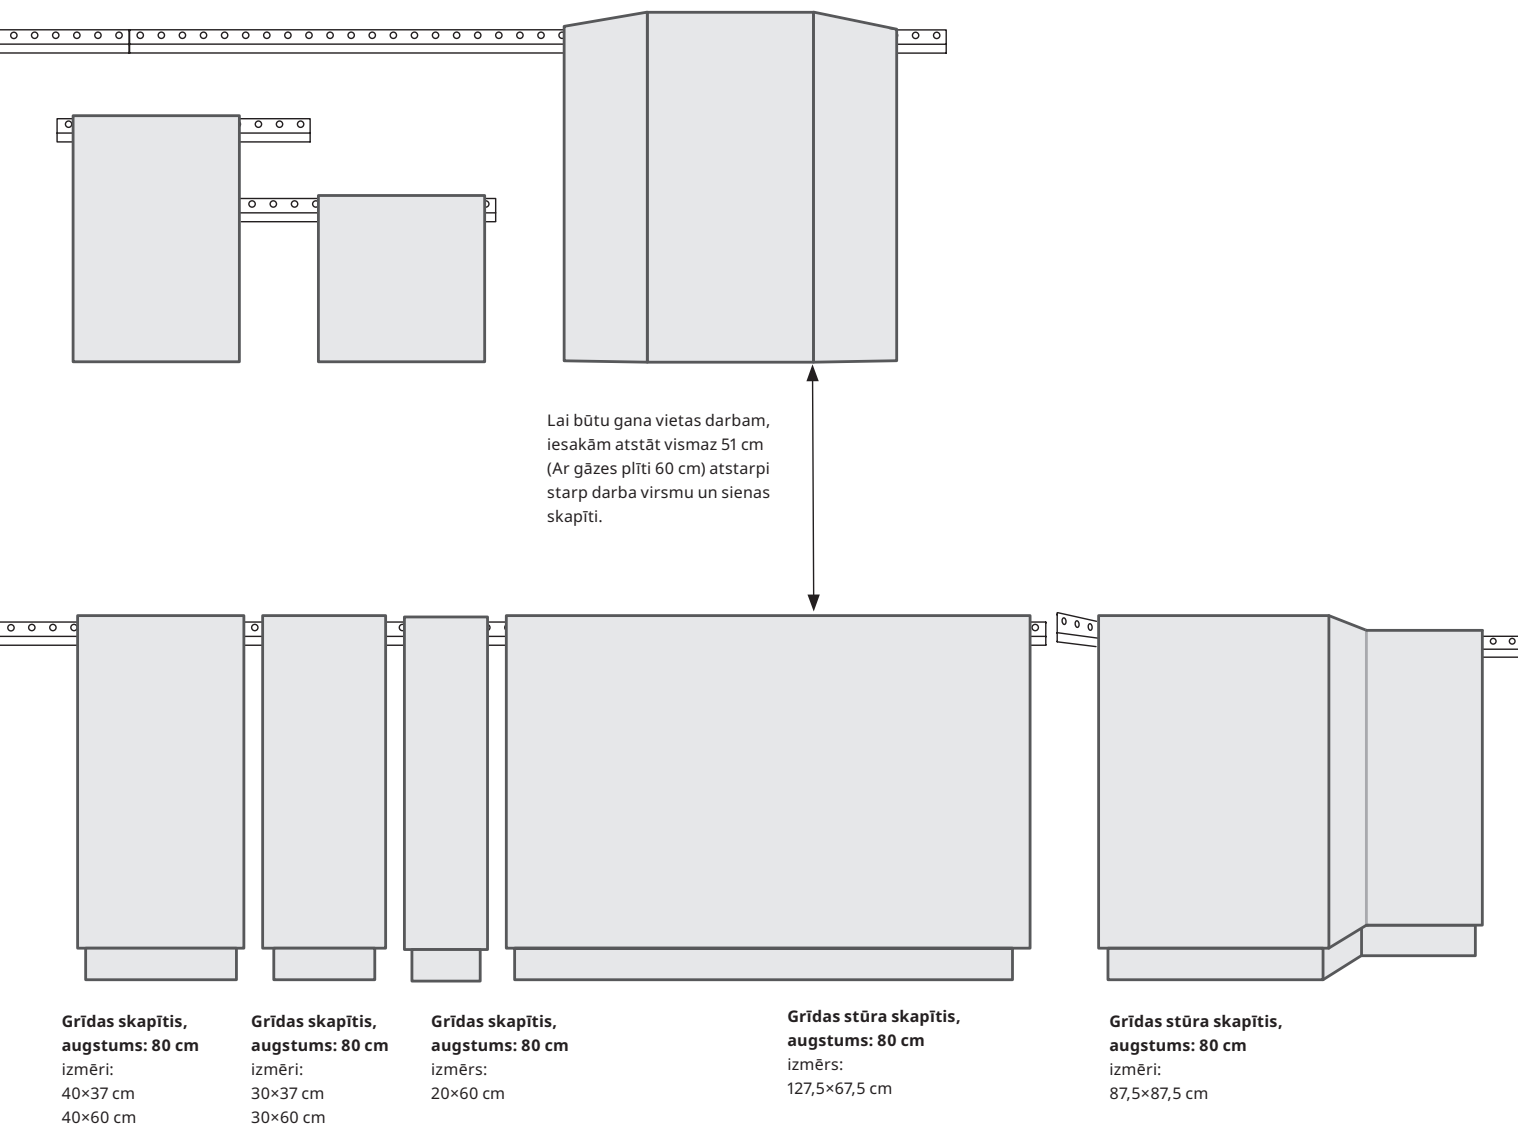

izmēri:
80×37 cm
80×60 cm
cepeškrāsnij/izlietnei:
80×60 cm

**Grīdas skapītis,
augstums: 80 cm**

izmēri:
60×37 cm
60×60 cm
cepeškrāsnij/izlietnei:
60×60 cm

**Sienas skapītis,
augstums: 60 cm**
izmēri:
80×37 cm
60×37 cm
40×37 cm
30×37 cm

**Sienas skapītis,
augstums: 40 cm**
izmēri:
80×37 cm
60×37 cm
40×37 cm

**Sienas stūra skapītis,
augstums: 60 cm**
izmēri:
67,5×67,5 cm
augstums: 80 cm
izmēri:
67,5×67,5 cm
izmēri:
augstums: 100 cm
67,5×67,5 cm