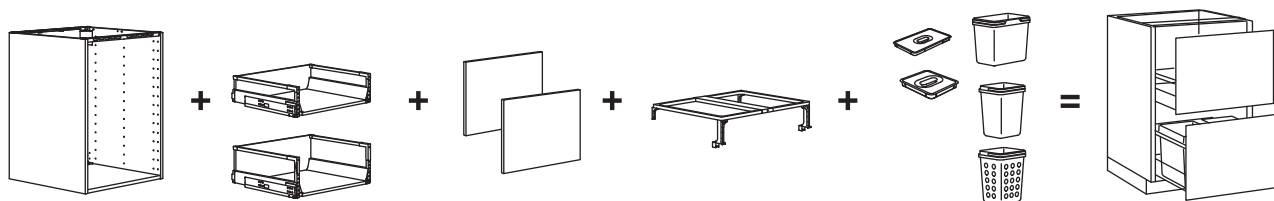

KĀ IEKĀRTOT VIRTUVI – DAĻU KOMBINĒŠANA

Ar METOD virtuves sistēmu var izveidot ļoti dažādus virtuves skapjus. Šeit ir daži risinājumu piemēri, no kuriem smelties iedvesmu, kad veidosi pats savas kombinācijas. Piedāvājam arī jau gatavas kombinācijas IKEA plānotajā tīmekļa vietnē IKEA.lv.

GRĪDAS SKAPĪTIS AR ATVILKTNĒM UN IEKŠĒJO ATVILKTNĪ

SIENAS SKAPĪTIS AR PLAUKTU

AUGSTS SKAPIS AR ATVILKTNĒM, IEKŠĒJĀM ATVILKTNĒM UN PLAUKTIEM

GRĪDAS SKAPĪTIS AR ATVILKTNĒM UN ATKRITUMU ŠĶIROŠANAS TVERTNĒM

RADĪTI TAVĀM MĀJĀM

Atrast istos skapišus ir vieglāk nekā šķiet. Šajā atvērumā ir visu METHOD virtuves sistēmas skapišu pārskats un informācija par pieejamajiem izmēriem. Pievērš uzmanību montāžas sliedēm, kas piestiprinātas pie sienas aiz skapišiem. Ar tām ir vieglāk uzstādīt skapišus, turklāt tās neļauj tiem laika gaitā pārvietoties. Nākamajās lapās norādītas visas pieejamās daļas un to cenas.

**Viršējais skapītis,
augstums: 40cm**

izmēri:
40×60 cm
*kombinētajam ledus-
skapim:*

60×60 cm
augstums: 60 cm
*kombinētajam ledus-
skapim:*
60×60 cm

**Sienas skapītis,
augstums: 100 cm**

izmēri:
80×37 cm
60×37 cm
40×37 cm