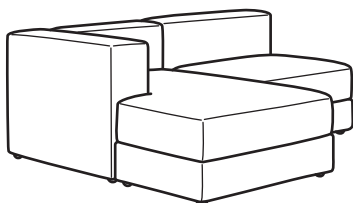

Deriniai

Dydis: plotis × gylis × aukštis

Pustrečios (2,5) vietos modulinė sofa su gulimuoju foteliu, kairinė

Dydis: P190×G160×A71 cm

Kaina su užvalkalu

„Samsala“ pilka/smėlinė	994.713.41	1009 €
„Samsala“ tamsiai geltona-žalia	494.694.87	1019 €
„Samsala“ tamsi mėlyna	196.076.40	1018 €
„Samsala“ geltonai ruda	796.076.42	1018 €