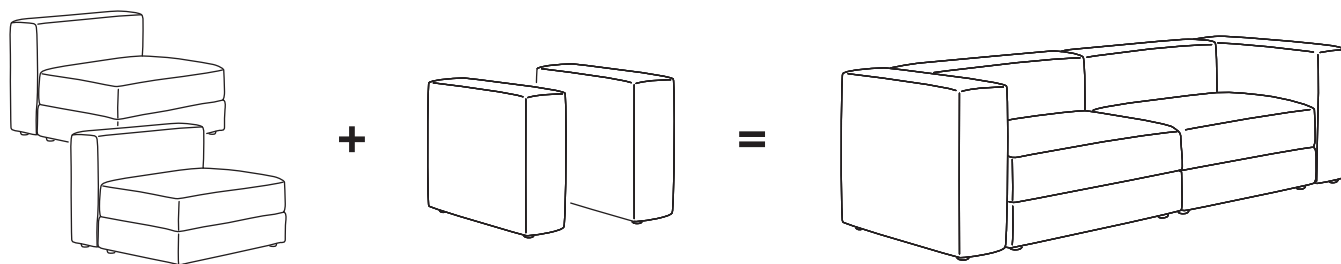

Pirkėjo gidas

JÄTTEBO

sėdimieji baldai

Dizaineris

Ola Wihlborg

Dalys

Vienvietė dalis su daiktadėže
Pusantrinė dalis su daiktadėže
Porankis
Gulimasis fotelis, kairinis
Gulimasis fotelis, dešinysis
Galvos atrama

Beribės galimybės kurti norimus derinius

Visos sėdimosios dalys yra su daiktadėžėmis

Kišeninės spyruoklės

Skalbiamieji užvalkalai

Užvalkalų pasirinkimas

10

Baldams JÄTTEBO taikoma 10 metų garantija.

Funkionali sofa kiekvienam

Didelė ar maža, su gulimuoju foteliu ar be jo, su patogiomis kaklo pagalvėlėmis ir porankiais arba be jų – modulinė sofa JÄTTEBO gali būti būtent tokia, kokios jums reikia. Paprasto dizaino, minkšta ir lygi, todėl puikiai tiks poguliui. Ši sofa gražiai atrodo iš visų pusių, tad jai lengvai rasite vietą kambaryje – prie sienos ar pačiame centre. Po kiekviena sėdimąja dalimi yra vieta nedideliems daiktams laikyti, pavyzdžiui, apklotams.

Kaip derinti

Susikurkite savo unikalią baldą

Sofos JÄTTEBO sudarytos iš modulių dalių, kurias galima jungti į norimo dydžio, reikiamos formos derinius. Toks lankstumas leidžia pritaikyti baldą konkrečioms namams, savam gyvenimo būdai ir individualiam skoniui. Turimą derinį galėsite bet kada sumažinti arba papildyti sėdimosiomis dalimis,