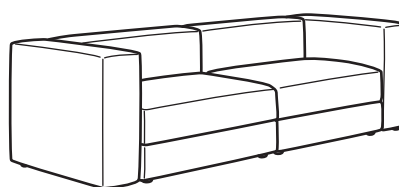

Triviētė modulinė sofa
Dydis: P240×G95×A71 cm

Kaina su užvalkalu

„Tonerud“ pilka	194.851.39	968 €
„Samsala“ pilka/smėlinė	494.851.33	978 €
„Samsala“ tamsiai geltona-žalia	694.851.27	998 €
„Samsala“ tamsi mėlyna	696.083.26	958 €
„Samsala“ geltonai ruda	096.083.29	998 €