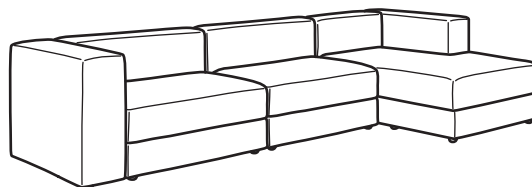

Pusketvirtos (3,5) vietos modulinė sofa su gulimaisiais foteliais

Dydis: P324×G160×A71 cm

Kaina su užvalkalu

„Samsala“ pilka/smėlinė	894.851.07	1529 €
„Samsala“ tamsiai geltona-žalia	194.851.15	1539 €
„Samsala“ tamsi mėlyna	896.076.89	1557 €
„Samsala“ geltonai ruda	896.076.94	1557 €

Puspenktos (4,5) vietos modulinė sofa

Dydis: P285×G95×A71 cm

Kaina su užvalkalu

„Tonerud“ pilka	994.850.84	1137 €
„Samsala“ pilka/smėlinė	694.850.85	1107 €
„Samsala“ tamsiai geltona-žalia	394.850.96	1137 €
„Samsala“ tamsi mėlyna	396.077.19	1077 €
„Samsala“ geltonai ruda	796.077.22	1077 €