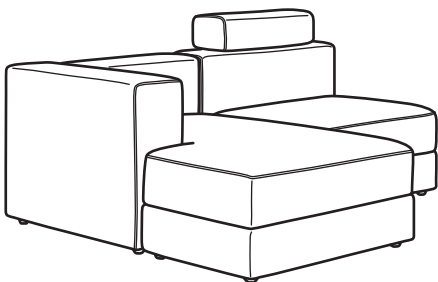

Deriniai

Dydis: plotis × gylis × aukštis

Pustrečios (2,5) vietos modulinė sofa su gulimuoju foteliu, kairinė

Dydis: P190×G160×A71 cm

Kaina su užvalkalu

„Samsala“ pilka/smėlinė	994.713.41	1009 €
„Samsala“ tamsiai geltona-žalia	494.694.87	1019 €
„Samsala“ tamsi mėlyna	196.076.40	1018 €
„Samsala“ geltonai ruda	796.076.42	1018 €

Pustrečios (2,5) vietos kampinė modulinė sofa su gulimuoju foteliu, dešininė

Dydis: P190×G230×A71 cm

Kaina su užvalkalu

„Samsala“ pilka/smėlinė	394.851.81	1299 €
„Samsala“ tamsiai geltona-žalia	494.851.90	1309 €
„Samsala“ tamsi mėlyna	296.082.10	1308 €
„Samsala“ geltonai ruda	896.082.12	1308 €