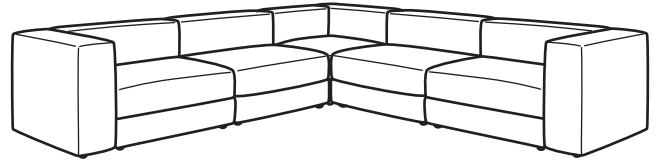

Deriniai

Dydis: plotis × gylis × aukštis

Puspenktos (4,5) vietos modulinė sofa su gulimuoju foteliu, dešininė

Dydis: P330×G160×A71 cm

Kaina su užvalkalu

„Samsala“ tamsiai geltona-žalia	994.714.02	1599 €
„Samsala“ pilka/smėlinė	794.694.81	1589 €
„Samsala“ tamsi mėlyna	796.077.03	1598 €
„Samsala“ geltonai ruda	096.077.06	1598 €

Šešiavietė kampinė modulinė sofa

Dydis: P310×G310×A71 cm

Kaina su užvalkalu

„Tonerud“ pilka	794.852.59	2111 €
„Samsala“ pilka/smėlinė	094.852.53	2126 €
„Samsala“ tamsiai geltona-žalia	294.852.47	2166 €
„Samsala“ tamsi mėlyna	496.081.91	2086 €
„Samsala“ geltonai ruda	096.081.93	2086 €