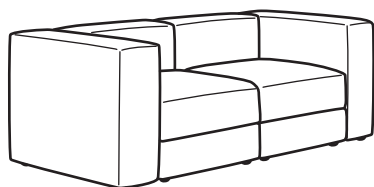

Dviviētė modulinė sofa
Dydis: P190×G95×A71 cm

Kaina su užvalkalu

„Tonerud“ pilka	694.695.04	770 €
„Samsala“ tamsiai geltona-žalia	294.714.05	820 €
„Samsala“ pilka/smėlinė	594.714.04	820 €
„Samsala“ tamsi mėlyna	796.082.36	820 €
„Samsala“ geltonai ruda	396.082.62	820 €