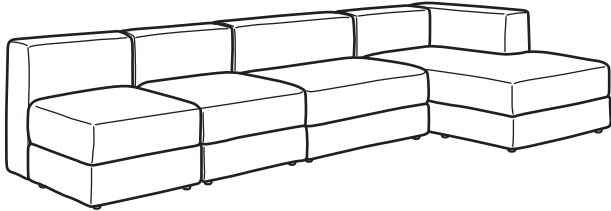

Puspenktos (4,5) vietos modulinė sofa

Dydis: P285×G95×A71 cm

Kaina su užvalkalu

„Tonerud“ pilka	994.850.84	1137 €
„Samsala“ pilka/smėlinė	694.850.85	1107 €
„Samsala“ tamsiai geltona-žalia	394.850.96	1137 €
„Samsala“ tamsi mėlyna	396.077.19	1077 €
„Samsala“ geltonai ruda	796.077.22	1077 €

Keturvietė modulinė sofa su gulimuoju foteliu, dešininė

Dydis: P310×G160×A71 cm

Kaina su užvalkalu

„Samsala“ pilka/smėlinė	094.852.05	1498 €
„Samsala“ tamsiai geltona-žalia	594.851.99	1518 €
„Samsala“ tamsi mėlyna	296.083.47	1497 €
„Samsala“ geltonai ruda	896.083.49	1497 €

Deriniai

Dydis: plotis × gylis × aukštis

Puspenktos (4,5) vietos modulinė sofa su gulimuoju foteliu, dešininė

Dydis: P330×G160×A71 cm

Kaina su užvalkalu

„Samsala“ tamsiai geltona-žalia	994.714.02	1599 €
„Samsala“ pilka/smėlinė	794.694.81	1589 €
„Samsala“ tamsi mėlyna	796.077.03	1598 €
„Samsala“ geltonai ruda	096.077.06	1598 €

Šešiavietė kampinė modulinė sofa

Dydis: P310×G310×A71 cm

Kaina su užvalkalu

„Tonerud“ pilka	794.852.59	2111 €
„Samsala“ pilka/smėlinė	094.852.53	2126 €
„Samsala“ tamsiai geltona-žalia	294.852.47	2166 €
„Samsala“ tamsi mėlyna	496.081.91	2086 €
„Samsala“ geltonai ruda	096.081.93	2086 €