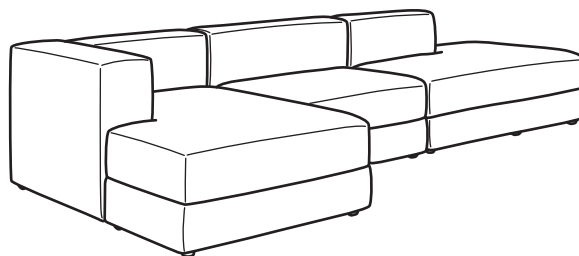

Pustrečios (2,5) vietos kampinė modulinė sofa su gulimuoju foteliu, dešininė

Dydis: P190×G230×A71 cm

Kaina su užvalkalu

„Samsala“ pilka/smėlinė	394.851.81	1299 €
„Samsala“ tamsiai geltona-žalia	494.851.90	1309 €
„Samsala“ tamsi mėlyna	296.082.10	1308 €
„Samsala“ geltonai ruda	896.082.12	1308 €

Pustrečios (2,5) vietos modulinė sofa su gulimuoju foteliu ir galvos atrama, kairinė

Dydis: P190×G160×A87 cm

Kaina su užvalkalu

„Samsala“ pilka/smėlinė	794.900.91	1064 €
„Samsala“ tamsiai geltona-žalia	294.901.02	1074 €
„Samsala“ tamsi mėlyna	996.076.36	1073 €
„Samsala“ geltonai ruda	196.076.35	1073 €