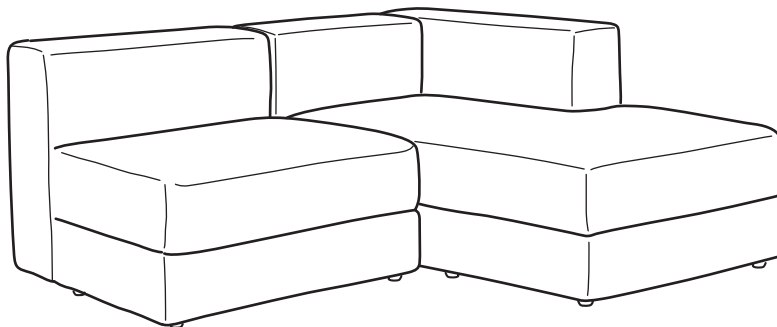

Pirkėjo gidas

JÄTTEBO

sėdimieji baldai

Dizaineris

Ola Wihlborg

Dalys

Vienvietė dalis su daiktadėže
Pusantrinė dalis su daiktadėže
Porankis
Gulimasis fotelis, kairinis
Gulimasis fotelis, dešinysis
Galvos atrama

Beribės galimybės kurti norimus derinius

Visos sėdimosios dalys yra su daiktadėžėmis

Kišeninės spyruoklės

Skalbiamieji užvalkalai

Užvalkalų pasirinkimas

10

Baldams JÄTTEBO taikoma 10 metų garantija.

Funkionali sofa kiekvienam

Didelė ar maža, su gulimuoju foteliu ar be jo, su patogiomis kaklo pagalvėlėmis ir porankiais arba be jų – modulinė sofa JÄTTEBO gali būti būtent tokia, kokios jums reikia. Paprasto dizaino, minkšta ir lygi, todėl puikiai tiks poguliui. Ši sofa gražiai atrodo iš visų pusių, tad jai lengvai rasite vietą kambaryje – prie sienos ar pačiame centre. Po kiekviena sėdimąja dalimi yra vieta nedideliems daiktams laikyti, pavyzdžiui, apklotams.