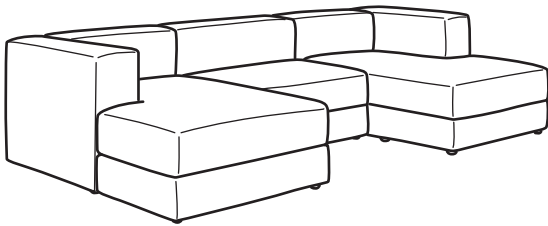

Deriniai

Dydis: plotis × gylis × aukštis

Puspenktos (4,5) vietos modulinė sofa su gulimuoju foteliu, dešininė

Dydis: P330×G160×A71 cm

Kaina su užvalkalu

„Samsala“ tamsiai geltona-žalia	994.714.02	1599 €
„Samsala“ pilka/smėlinė	794.694.81	1589 €
„Samsala“ tamsi mėlyna	796.077.03	1598 €
„Samsala“ geltonai ruda	096.077.06	1598 €

Šešiavietė kampinė modulinė sofa

Dydis: P310×G310×A71 cm

Kaina su užvalkalu

„Tonerud“ pilka	794.852.59	2111 €
„Samsala“ pilka/smėlinė	094.852.53	2126 €
„Samsala“ tamsiai geltona-žalia	294.852.47	2166 €
„Samsala“ tamsi mėlyna	496.081.91	2086 €
„Samsala“ geltonai ruda	096.081.93	2086 €