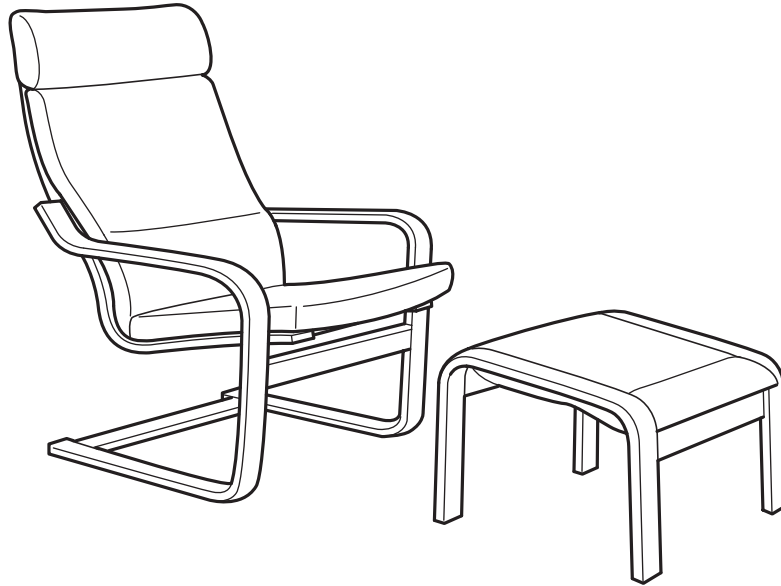

Kojų kėdutės

Nuimamieji užvalkalai

Užvalkalų pasirinkimas

Sausasis valymas

10

10 metų garantija

Stilių renkatės jūs

Patogumas – neatsiejama fotelių POÄNG dalis, todėl ją įsigysite kartu su pasirinktu rėmu ir užvalkalu. Ilgainiui, jei norėsite, galėsite pakeisti fotelio minkštąją dalį, kurių turime su įvairių spalvų ir raštų medžiaginiaisiais užvalkalais, nauja. Daugelį nuimamųjų medžiaginių užvalkalų galima skalbti skalbyklėje, todėl jų priežiūra itin paprasta.

Patogumas ir harmonija

Foteliai POÄNG yra dailūs ir patogūs, nes kruopščiai apgalvoto dizaino: lenktas klijuotinės medienos rėmas atkartoja kūno kontūrus, suteikdamas tinkamą atramą galvai bei juosmeniui, ir atpalaiduojančiai spyruokliuoja, tad ilsėtis dar maloniau. Jei norisi daugiau supimo, išbandykite supamuosius krėslus POÄNG. Norėdami ypač patogiai įsitaisyti, kartu galite įsigyti kojų kėdutę tuo pačiu pavadinimu.