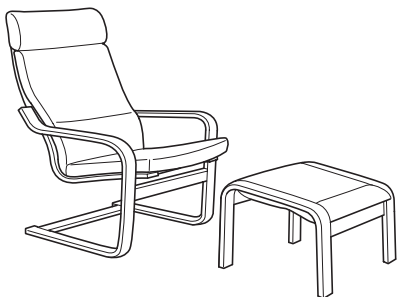

Priežiūra	Medžiagos atsparumas dilimui (ciklais)	Spalvos atsparumas šviesai (0-6)
GUNNARED: 100 % poliesterio.	Neskalbti, siurbti dulkių siurbliu ir valyti drėgna šluoste.	50 000	6
HILLARED: 55 % medvilnės, 25 % poliesterio, 12 % viskozės, 8 % lino.	Neskalbti, siurbti dulkių siurbliu ir valyti drėgna šluoste.	30 000	5
KNISA: 100 % poliesterio*.	Neskalbti, siurbti dulkių siurbliu ir valyti drėgna šluoste.	40 000	5-6
SKIFTEBO: 100 % poliesterio.	Neskalbti, siurbti dulkių siurbliu ir valyti drėgna šluoste.	35 000	5
KATORP: 80 % medvilnės, 20 % lino.	Skalbti iki 40 °C, nedžiovinti skalbyklėje.	30 000	5
VISSLE: 100 % poliesterio.	Skalbti iki 40 °C, nedžiovinti skalbyklėje.	50 000	6

Atkaltė aukšta, todėl suteikiama puiki atrama kaklui. Susikėlus kojas ant kėdutės POÄNG bus dar patogiau ilsėtis.

* Šiame gaminyje esantis poliesteris gautas perdirbus plastikinius PET butelius. Taip stengiamės mažinti pirminių žaliavų naudojimą ir mažinti aplinkai daromą poveikį.