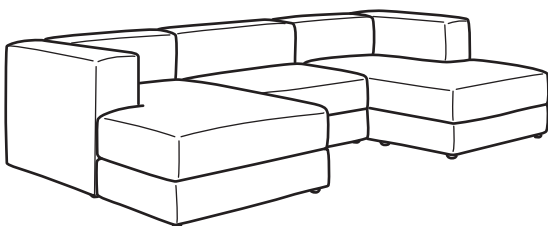

Deriniai

Dydis: plotis × gylis × aukštis

Puspenktos (4,5) vietos modulinė sofa su gulimuoju foteliu, dešininė

Dydis: P330×G160×A71 cm

Kaina su užvalkalu

„Samsala“ tamsiai geltona-žalia	994.714.02	1599 €
„Samsala“ pilka/smėlinė	794.694.81	1589 €
„Samsala“ tamsi mėlyna	796.077.03	1598 €
„Samsala“ geltonai ruda	096.077.06	1598 €
„Johanneshov“ ruda-smėlinė	696.077.13	1748 €

Šešiavietė kampinė modulinė sofa

Dydis: P310×G310×A71 cm

Kaina su užvalkalu

„Tonerud“ pilka	794.852.59	2111 €
„Samsala“ pilka/smėlinė	094.852.53	2126 €
„Samsala“ tamsiai geltona-žalia	294.852.47	2166 €
„Samsala“ tamsi mėlyna	496.081.91	2086 €
„Samsala“ geltonai ruda	096.081.93	2086 €
„Johanneshov“ ruda-smėlinė	396.082.00	2276 €