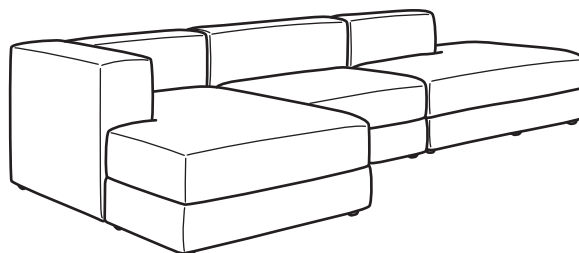

Pustrečios (2,5) vietos kampinė modulinė sofa su gulimuoju foteliu, dešininė

Dydis: P190×G230×A71 cm

Kaina su užvalkalu

„Samsala“ pilka/smėlinė	394.851.81	1299 €
„Samsala“ tamsiai geltona-žalia	494.851.90	1309 €
„Samsala“ tamsi mėlyna	296.082.10	1308 €
„Samsala“ geltonai ruda	896.082.12	1308 €
„Johanneshov“ ruda-smėlinė	496.082.33	1448 €

Pustrečios (2,5) vietos modulinė sofa su gulimuoju foteliu ir galvos atrama, kairinė

Dydis: P190×G160×A87 cm

Kaina su užvalkalu

„Samsala“ pilka/smėlinė	794.900.91	1064 €
„Samsala“ tamsiai geltona-žalia	294.901.02	1074 €
„Samsala“ tamsi mėlyna	996.076.36	1073 €
„Samsala“ geltonai ruda	196.076.35	1073 €
„Johanneshov“ ruda-smėlinė	396.076.15	1223 €