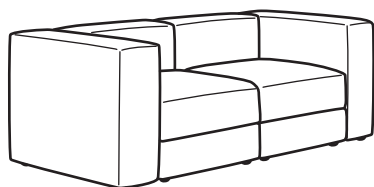

Dviviētė modulinė sofa
Dydis: P190×G95×A71 cm

Kaina su užvalkalu

„Tonerud“ pilka	694.695.04	770 €
„Samsala“ tamsiai geltona-žalia	294.714.05	820 €
„Samsala“ pilka/smėlinė	594.714.04	820 €
„Samsala“ tamsi mėlyna	796.082.36	820 €
„Samsala“ geltonai ruda	396.082.62	820 €
„Johanneshov“ ruda-smėlinė	096.082.68	880 €