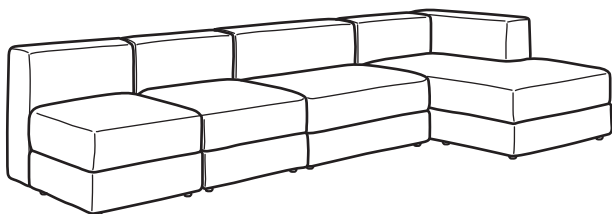

Puspenktos (4,5) vietos modulinė sofa

Dydis: P285×G95×A71 cm

Kaina su užvalkalu

„Tonerud“ pilka	994.850.84	1137 €
„Samsala“ pilka/smėlinė	694.850.85	1107 €
„Samsala“ tamsiai geltona-žalia	394.850.96	1137 €
„Samsala“ tamsi mėlyna	396.077.19	1077 €
„Samsala“ geltonai ruda	796.077.22	1077 €
„Johanneshov“ ruda-smėlinė	096.077.25	1167 €

Keturvietė modulinė sofa su gulimuoju foteliu, dešininė

Dydis: P310×G160×A71 cm

Kaina su užvalkalu

„Samsala“ pilka/smėlinė	094.852.05	1498 €
„Samsala“ tamsiai geltona-žalia	594.851.99	1518 €
„Samsala“ tamsi mėlyna	296.083.47	1497 €
„Samsala“ geltonai ruda	896.083.49	1497 €
„Johanneshov“ ruda-smėlinė	396.083.99	1677 €

Deriniai

Dydis: plotis × gylis × aukštis

Puspenktos (4,5) vietos modulinė sofa su gulimuoju foteliu, dešininė

Dydis: P330×G160×A71 cm

Kaina su užvalkalu

„Samsala“ tamsiai geltona-žalia	994.714.02	1599 €
„Samsala“ pilka/smėlinė	794.694.81	1589 €
„Samsala“ tamsi mėlyna	796.077.03	1598 €
„Samsala“ geltonai ruda	096.077.06	1598 €
„Johanneshov“ ruda-smėlinė	696.077.13	1748 €

Šešiavietė kampinė modulinė sofa

Dydis: P310×G310×A71 cm

Kaina su užvalkalu

„Tonerud“ pilka	794.852.59	2111 €
„Samsala“ pilka/smėlinė	094.852.53	2126 €
„Samsala“ tamsiai geltona-žalia	294.852.47	2166 €
„Samsala“ tamsi mėlyna	496.081.91	2086 €
„Samsala“ geltonai ruda	096.081.93	2086 €
„Johanneshov“ ruda-smėlinė	396.082.00	2276 €