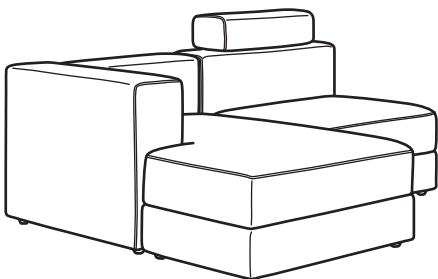

Deriniai

Dydis: plotis × gylis × aukštis

Pustrečios (2,5) vietos modulinė sofa su gulimuoju foteliu, kairinė

Dydis: P190×G160×A71 cm

Kaina su užvalkalu

„Samsala“ pilka/smėlinė	994.713.41	1009 €
„Samsala“ tamsiai geltona-žalia	494.694.87	1019 €
„Samsala“ tamsi mėlyna	196.076.40	1018 €
„Samsala“ geltonai ruda	796.076.42	1018 €
„Johanneshov“ ruda-smėlinė	896.076.46	1148 €

Pustrečios (2,5) vietos kampinė modulinė sofa su gulimuoju foteliu, dešininė

Dydis: P190×G230×A71 cm

Kaina su užvalkalu

„Samsala“ pilka/smėlinė	394.851.81	1299 €
„Samsala“ tamsiai geltona-žalia	494.851.90	1309 €
„Samsala“ tamsi mėlyna	296.082.10	1308 €
„Samsala“ geltonai ruda	896.082.12	1308 €
„Johanneshov“ ruda-smėlinė	496.082.33	1448 €