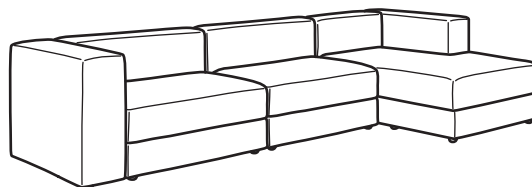

Pusketvirtos (3,5) vietos modulinė sofa su gulimaisiais foteliais

Dydis: P324×G160×A71 cm

Kaina su užvalkalu

„Samsala“ pilka/smėlinė	894.851.07	1529 €
„Samsala“ tamsiai geltona-žalia	194.851.15	1539 €
„Samsala“ tamsi mėlyna	896.076.89	1557 €
„Samsala“ geltonai ruda	896.076.94	1557 €
„Johanneshov“ ruda-smėlinė	796.076.99	1767 €

Puspenktos (4,5) vietos modulinė sofa

Dydis: P285×G95×A71 cm

Kaina su užvalkalu

„Tonerud“ pilka	994.850.84	1137 €
„Samsala“ pilka/smėlinė	694.850.85	1107 €
„Samsala“ tamsiai geltona-žalia	394.850.96	1137 €
„Samsala“ tamsi mėlyna	396.077.19	1077 €
„Samsala“ geltonai ruda	796.077.22	1077 €
„Johanneshov“ ruda-smėlinė	096.077.25	1167 €