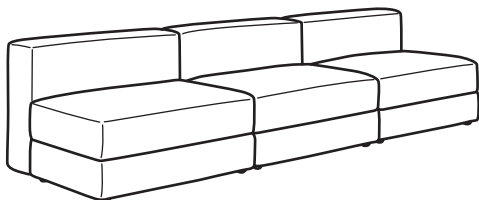

Pustrečios (2,5) vietos modulinė sofa su gulimuoju foteliu ir galvos atrama, kairinė

Dydis: P190×G160×A87 cm

Kaina su užvalkalu

„Samsala“ pilka/smėlinė	794.900.91	1064 €
„Samsala“ tamsiai geltona-žalia	294.901.02	1074 €
„Samsala“ tamsi mėlyna	996.076.36	1073 €
„Samsala“ geltonai ruda	196.076.35	1073 €
„Johanneshov“ ruda-smėlinė	396.076.15	1223 €

Pusketvirtos (3,5) vietos modulinė sofa su gulimaisiais foteliais

Dydis: P324×G160×A71 cm

Kaina su užvalkalu

„Samsala“ pilka/smėlinė	894.851.07	1529 €
„Samsala“ tamsiai geltona-žalia	194.851.15	1539 €
„Samsala“ tamsi mėlyna	896.076.89	1557 €
„Samsala“ geltonai ruda	896.076.94	1557 €
„Johanneshov“ ruda-smėlinė	796.076.99	1767 €