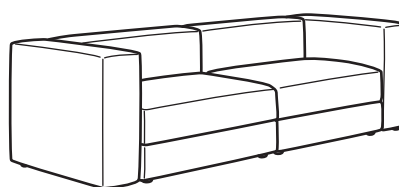

Gulimasis fotelis su porankiu, dešininis.
Dydis: P95×G160×A71 cm

Kaina su užvalkalu

„Samsala“ tamsiai geltona-žalia	294.945.86	640 €
„Samsala“ pilka/smėlinė	094.945.87	640 €
„Samsala“ tamsi mėlyna	196.077.44	659 €
„Samsala“ geltonai ruda	696.077.46	659 €
„Johanneshov“ ruda-smėlinė	896.077.50	759 €

Dviviētė modulinė sofa
Dydis: P190×G95×A71 cm

Kaina su užvalkalu

„Tonerud“ pilka	694.695.04	770 €
„Samsala“ tamsiai geltona-žalia	294.714.05	820 €
„Samsala“ pilka/smėlinė	594.714.04	820 €
„Samsala“ tamsi mėlyna	796.082.36	820 €
„Samsala“ geltonai ruda	396.082.62	820 €
„Johanneshov“ ruda-smėlinė	096.082.68	880 €