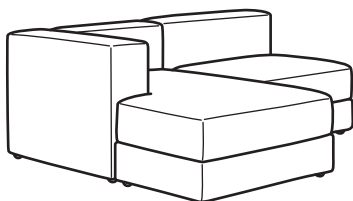

Deriniai

Dydis: plotis × gylis × aukštis

Pustrečios (2,5) vietos modulinė sofa su gulimuoju foteliu, kairinė

Dydis: P190×G160×A71 cm

Kaina su užvalkalu

„Samsala“ pilka/smėlinė	994.713.41	1009 €
„Samsala“ tamsiai geltona-žalia	494.694.87	1019 €
„Samsala“ tamsi mėlyna	196.076.40	1018 €
„Samsala“ geltonai ruda	796.076.42	1018 €
„Johanneshov“ ruda-smėlinė	896.076.46	1148 €