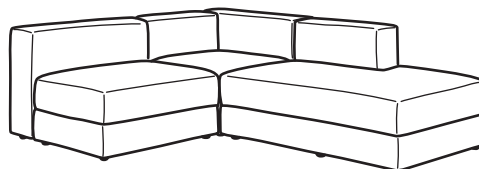

Deriniai

Dydis: plotis × gylis × aukštis

Pustrečios (2,5) vietos modulinė sofa su gulimuoju foteliu, kairinė

Dydis: P190×G160×A71 cm

Kaina su užvalkalu

„Samsala“ pilka/smėlinė	994.713.41	1009 €
„Samsala“ tamsiai geltona-žalia	494.694.87	1019 €
„Samsala“ tamsi mėlyna	196.076.40	1018 €
„Samsala“ geltonai ruda	796.076.42	1018 €
„Johanneshov“ ruda-smėlinė	896.076.46	1148 €

Pustrečios (2,5) vietos kampinė modulinė sofa su gulimuoju foteliu, dešininė

Dydis: P190×G230×A71 cm

Kaina su užvalkalu

„Samsala“ pilka/smėlinė	394.851.81	1299 €
„Samsala“ tamsiai geltona-žalia	494.851.90	1309 €
„Samsala“ tamsi mėlyna	296.082.10	1308 €
„Samsala“ geltonai ruda	896.082.12	1308 €
„Johanneshov“ ruda-smėlinė	496.082.33	1448 €