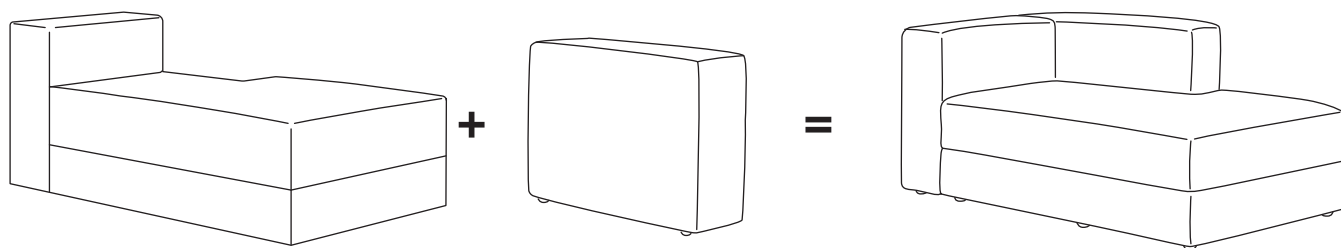

Kaip derinti

Susikurkite savo unikalią baldą

Sofos JÄTTEBO sudarytos iš modulių dalių, kurias galima jungti į norimo dydžio, reikiamos formos derinius. Toks lankstumas leidžia pritaikyti baldą konkrečioms namams, savam gyvenimo būdai ir individualiam skoniui. Turimą derinį galėsite bet kada sumažinti arba papildyti sėdimosiomis dalimis,

porankiais ar galvūgalio pagalvėlėmis, keisti užvalkalus – galimybės yra beribės. Norėdami sužinoti daugiau, naudokite planavimo programą JÄTTEBO parduotuvėje arba internete www.IKEA.lt.