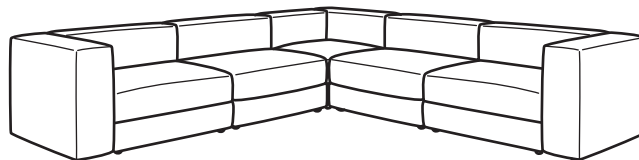

Deriniai

Dydis: plotis × gylis × aukštis

Puspenktos (4,5) vietos modulinė sofa su gulimuoju foteliu, dešininė

Dydis: P330×G160×A71 cm

Kaina su užvalkalu

„Samsala“ tamsiai geltona-žalia	994.714.02	1599 €
„Samsala“ pilka/smėlinė	794.694.81	1589 €
„Samsala“ tamsi mėlyna	796.077.03	1598 €
„Samsala“ geltonai ruda	096.077.06	1598 €
„Johanneshov“ ruda-smėlinė	696.077.13	1748 €

Šešiavietė kampinė modulinė sofa

Dydis: P310×G310×A71 cm

Kaina su užvalkalu

„Tonerud“ pilka	794.852.59	2111 €
„Samsala“ pilka/smėlinė	094.852.53	2126 €
„Samsala“ tamsiai geltona-žalia	294.852.47	2166 €
„Samsala“ tamsi mėlyna	496.081.91	2086 €
„Samsala“ geltonai ruda	096.081.93	2086 €
„Johanneshov“ ruda-smėlinė	396.082.00	2276 €