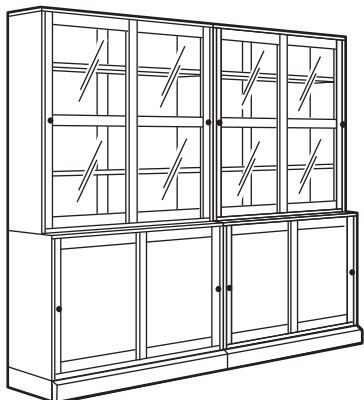

TV baldų derinys su stiklinėmis dureimis HAVSTA.
Matmenys: P322×G47×A212 cm.

Spalvos

Pilkšvai smėlinė	395.348.17	1145 €
Balta	195.348.18	1145 €

Derinyje yra:

Spintelė su stiklinėmis dureimis, 81×35×123 cm	2 vnt.
Spintelė su cokoliu, 81×47×89 cm	2 vnt.
TV spintelė su cokoliu, 160×47×62 cm	1 vnt.

Deriniai

Matmenys: plotis × gylis × aukštis. Baldus HAVSTA būtina pritvirtinti prie sienos naudojant rinkinyje esančius laikiklius. Taip pat rinkinyje yra lankstai ir rankenėlės. Vertikaliam baldų sutvirtinimui reikalingos detalės pridedamos. Baldams vienas šalia kito įrengti jungiamosios detalės nereikalingos.