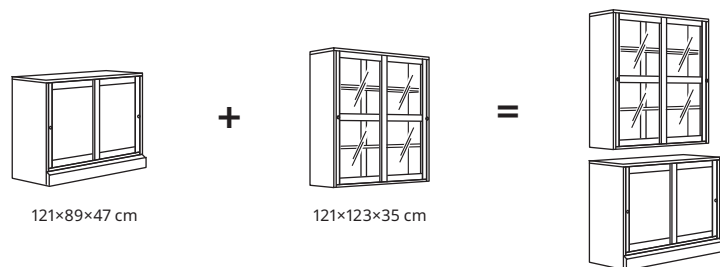

121 cm pločio derinys

1) Pastatykite 47 cm gylio spintelę su stumdomosiomis durimis.
2) Ant jos viršaus užkelkite 35 cm gylio spintelę su stumdomosiomis durimis.