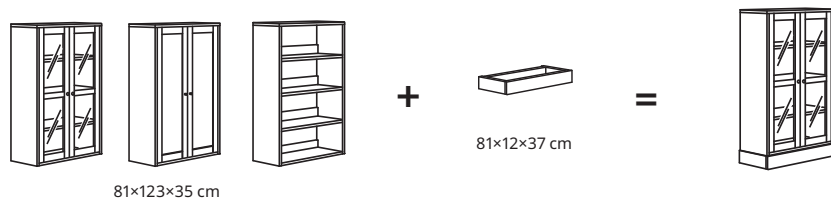

Vertikalaus derinio įrengimas

Čia rasite patarimų, kaip pritaikyti mūsų siūlomus derinius HAVSTA savo namams ir kaip lengvai susikurti jų nuo nulio.

81 cm pločio derinys

- 1) Pastatykite 47 cm gylio spintelę.
- 2) Ant jos viršaus užkelkite vieną iš trijų skirtingų 35 cm gylio spintelių.

Vertikalūs deriniai: dalys ir jų kainos

Matmenys: plotis × gylis × aukštis. Baldus HAVSTA būtina pritvirtinti prie sienos naudojant rinkinyje esančius laikiklius. Taip pat rinkinyje yra lankstai ir rankenėlės. Vertikaliam baldų sutvirtinimui reikalingos detalės pridedamos. Baldams vienas šalia kito įrengti jungiamosios detalės nereikalingos.