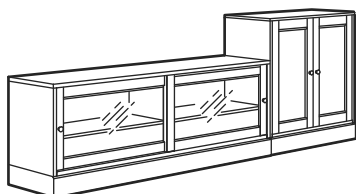

Daiktų laikymo derinys su stumdomosiomis durimis HAVSTA.

Matmenys: P121×G47×A212 cm

Spalvos

Pilkšvai smėlinė	595.347.60	598 €
Balta	395.347.61	598 €

Derinyje yra:

Spintelė su stiklinėmis durimis, 121×35×123 cm	1 vnt.
Spintelė su cokoliu, 81×47×89 cm	1 vnt.

Deriniai

Matmenys: plotis × gylis × aukštis. Baldus HAVSTA būtina pritvirtinti prie sienos naudojant rinkinyje esančius laikiklius. Taip pat rinkinyje yra lankstai ir rankenėlės. Vertikaliam baldų sutvirtinimui reikalingos detalės pridedamos. Baldams vienas šalia kito įrengti jungiamosios detalės nereikalingos.