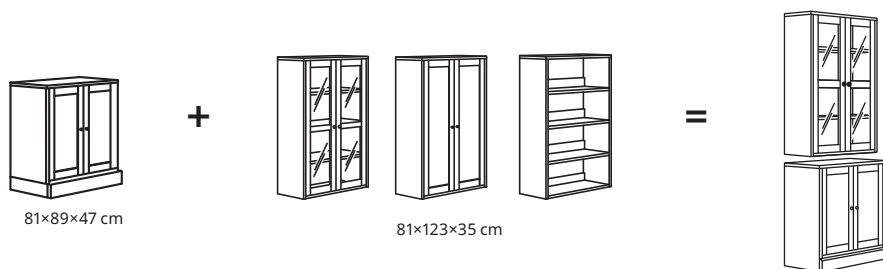

Vertikalaus derinio įrengimas

Čia rasite patarimų, kaip pritaikyti mūsų siūlomus derinius HAVSTA savo namams ir kaip lengvai susikurti jų nuo nulio.

81 cm pločio derinys

1) Pastatykite 47 cm gylio spintelę.
2) Ant jos viršaus užkelkite vieną iš trijų skirtingų 35 cm gylio spintelių.