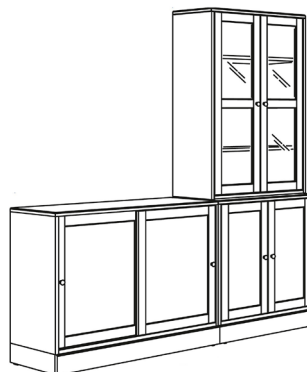

Daiktų laikymo derinys HAVSTA.
Matmenys: P202×G47×A212 cm

Spalvos

Pilkšvai smėlinė	695.348.30	747 €
Balta	395.348.36	747 €

Derinyje yra:

Spintelė su stiklinėmis durelėmis, 81×35×123 cm	1 vnt.
Spintelė su cokoliu, 81×47×89 cm	1 vnt.
Indauja, 121×47×89 cm	1 vnt.