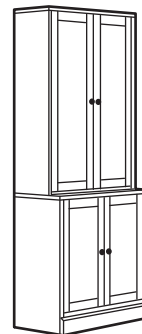

Daiktų laikymo derinys HAVSTA.

Matmenys: P81×G47×A212 cm.

Spalvos

Pilkšvai smėlinė	095.346.73	378 €
Balta	795.346.79	378 €

Derinyje yra:

Lentyna, 81×35×123 cm	1 vnt.
Spintelė su cokoliu, 81×47×89 cm	1 vnt.