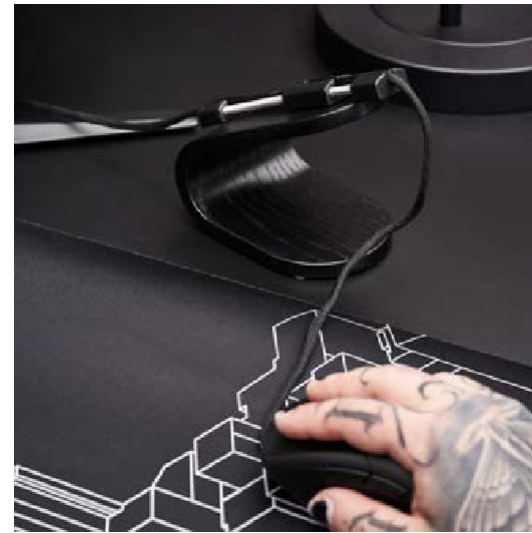

PH180806.jpg