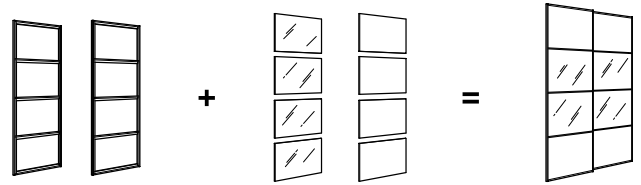

나만의 미닫이도어 만들기

프레임과 패널을 조합하여 나만의 미닫이도어를 만들어보세요.
프레임은 화이트와 블랙, 알루미늄으로 구성되어 있고, 패널도 다양한
소재와 색상 중에서 선택할 수 있어요. 미닫이도어 패키지는 한 개의
프레임과 두 개의 패널로 이루어져 있습니다.

IKEA.kr에서 더 많은 미닫이도어와 패널을 만나보세요.

PAX 팩스 플래너를 이용하거나 매장에서 직원의 도움을 받아 나만의
미닫이도어를 만들 수도 있습니다.