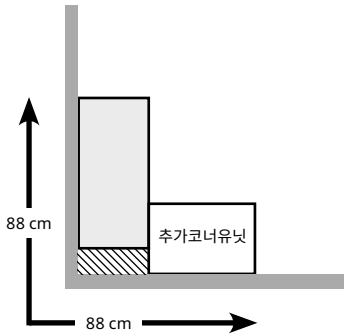

구성 방법

코너 프레임용 추가유닛을 다른 프레임과 함께 사용하는 방법을 확인해 보세요. 여기에 제시된 예시는 완충 경첩 도어를 사용하는 구성입니다. 도어가 없는 오픈형 수납 구성의 경우에는 훨씬 더 다양한 조합이

가능합니다. 자세한 내용은 IKEA.kr을 참조하거나 가까운 IKEA 매장 직원에게 문의해 주세요.

35cm 깊이의 추가코너유닛과 75×35cm 프레임 1개.

이 콤비네이션과 함께 사용하기 좋은 내부구성품

기본 프레임 75×35 cm:

옷장 레일 75×35 cm.
선반 75×35 cm.

추가코너유닛+선반4:

KOMPLEMENT 콤플레멘트 내부구성품 깊이 35 cm.