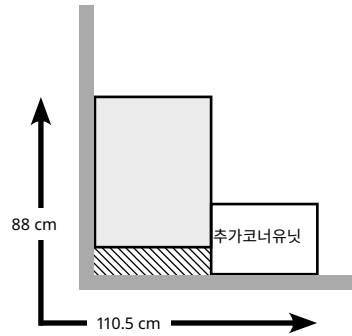

프레임 및 가격

폭(W)×깊이(D)×높이(H)

10 10년 품질보증.
자세한 내용은 제품 품질보증서를
참고하세요.

집에 맞는 높이, 깊이, 너비의 프레임을 선택하세요.
프레임 높이는 201cm, 깊이는 35cm 또는 58cm, 폭 50cm, 75cm, 100cm를 선택할 수 있어요.
크기별로 가능한 색상은 다음과 같습니다.

깊이 35 cm, 높이 201 cm

옷장 프레임 50×35×201 cm.	
화이트	503.551.21

가능합니다. 자세한 내용은 IKEA.kr을 참조하거나 가까운 IKEA 매장 직원에게 문의해 주세요.

35cm 깊이의 추가코너유닛과 75×35cm 프레임 1개.

이 콤비네이션과 함께 사용하기 좋은 내부구성품

기본 프레임 75×35 cm:

옷장 레일 75×35 cm.
선반 75×35 cm.

추가코너유닛+선반4:

KOMPLEMENT 콤플레멘트 내부구성품 깊이 35 cm.

35cm 깊이의 추가코너유닛과 75×58cm 프레임 1개.