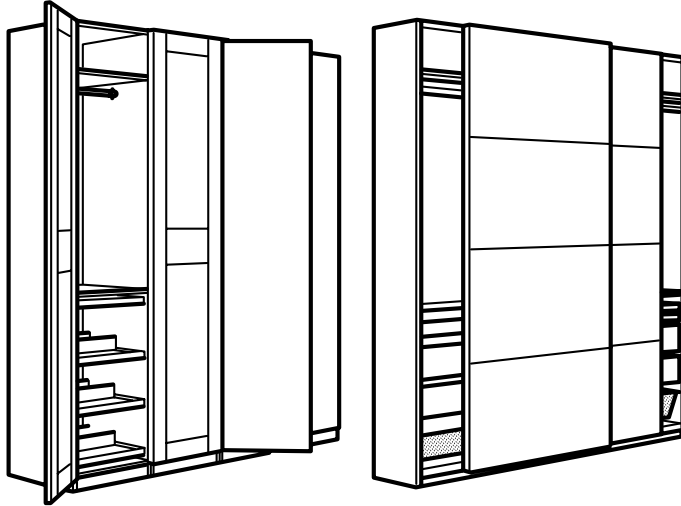

제품 구매 가이드

PAX 팩스

& KOMPLEMENT 콤플레멘트

옷장 시스템

제품 안전

이 가구는 반드시 벽에 고정해야 합니다. 벽면의 소재에 따라 다른 유형의 고정장치가 필요할 수 있습니다. 벽면에 고정할 수 있는 장치를 사용하세요 (별도 판매).

조립

필요한 최소 천장 높이:
여닫이도어: 202cm, 237cm
미닫이도어: 205cm, 240cm
중요: 이 가구를 안전하게 조립하려면 두 명이 필요합니다.

10

자세한 내용은 제품 품질보증서를 참고하세요.

나만의 옷장을 만들어보세요

PAX 팩스 시리즈의 프레임과 도어, 그리고 KOMPLEMENT 콤플레멘트 시리즈의 내부구성품을 조합하여 세상에서 하나뿐인 나만의 옷장을 만들어보세요. 또는 IKEA의 콤비네이션 제품을 선택하고 용도에 맞게 내부구성품을 추가하거나 뺄 수도 있죠. 어떤 제품을 선택하든 우리 집과 내 옷에 꼭 맞는 옷장을 만들 수 있을 거예요.