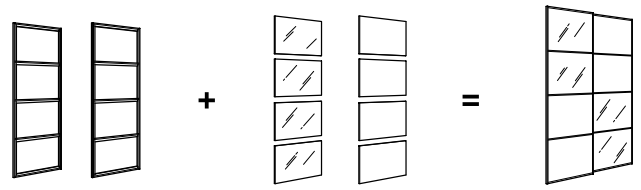

나만의 미닫이도어 만들기

프레임과 패널을 조합하여 나만의 미닫이도어를 만들어보세요.
프레임은 화이트와 블랙, 알루미늄으로 구성되어 있고, 패널도 다양한
소재와 색상 중에서 선택할 수 있어요. 미닫이도어 패키지는 한 개의
프레임과 두 개의 패널로 이루어져 있습니다.

IKEA.kr에서 더 많은 미닫이도어와 패널을 만나보세요.

PAX 팩스 플래너를 이용하거나 매장에서 직원의 도움을 받아 나만의
미닫이도어를 만들 수도 있습니다.