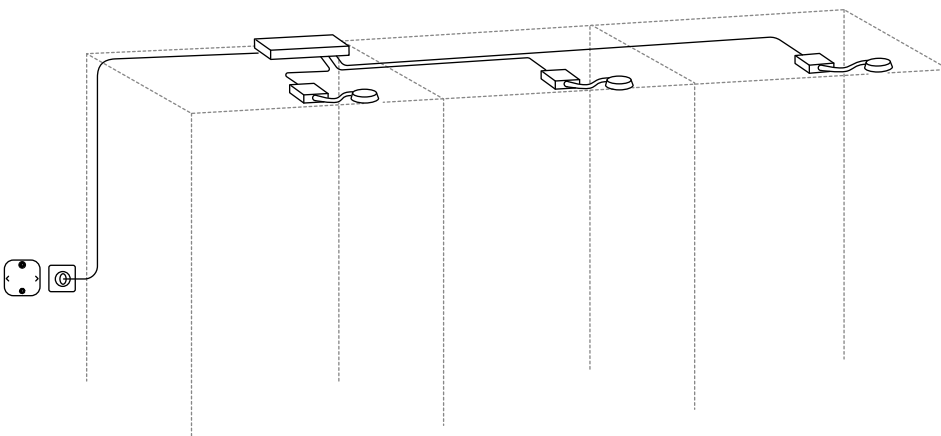

On/off 기능

디머 기능

- 1. 10W, 3개의 연결 소켓.
- 2. 30W, 9개의 연결 소켓.

시스템조명 설치 방법

ÖVERSIDAN 외베르시단 LED 옷장 라인조명+센서

수납장 조명

ÖVERSIDAN 외베르시단, 수납장 조명

시스템조명 솔루션 - 콤비네이션