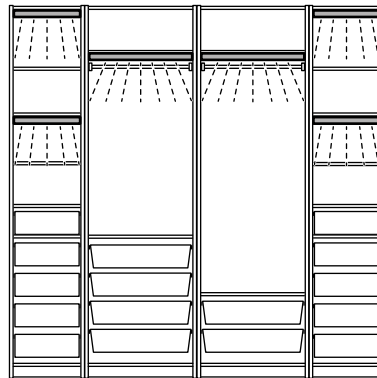

PAX 팩스 콤비네이션, 전체 크기: W250×D66×H236 cm.

ÖVERSIDAN 외베르시단/TRÅDFRI 트로드프리 조명 키트.
화이트 994.429.85

조명 키트에 포함되어 있는 제품:

ÖVERSIDAN 외베르시단 LED 옷장 라인조명+센서, 71 cm, 밝기조절	2 개
ÖVERSIDAN 외베르시단 LED 옷장 라인조명+센서, 46 cm, 밝기조절	4 개
TRÅDFRI 트로드프리 무선 컨트롤 드라이버, 30W	1 개
FÖRNIMMA 피르님마 전선 코드, 3.5 m	1 개