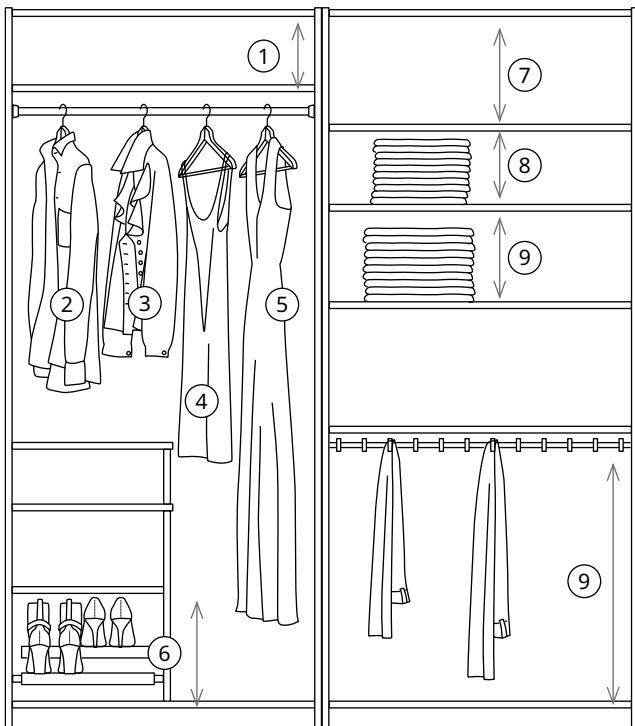

옷장 선택

IKEA에는 광범위한 PAX 팩스 / KOMPLEMENT 콤플레멘트 콤비네이션이 마련되어 있습니다. IKEA 매장이거나 IKEA.kr에서 확인하실 수 있죠. 미리 만들어진 콤비네이션 중에 마음에 드는 솔루션이 없으면, PAX 팩스 / KOMPLEMENT 콤플레멘트 플래너로 내가 원하는 기능과 스타일을 모두 갖춘 나만의 콤비네이션을 구성할 수도 있어요.

먼저 웹사이트나 플래너 갤러리에서 제공되는 콤비네이션을 살펴보고 영감을 주는 솔루션을 골라보세요. 그런 다음 그 디자인을 바탕으로 나의 필요에 맞는 제품으로 만들 수 있어요. 예를 들어 옷장의 크기와 색상을 변경하거나 내부구성품을 빼거나 추가할 수 있죠.

플래너를 사용해 아예 처음부터 나만의 PAX 팩스/ KOMPLEMENT 콤플레멘트 콤비네이션을 디자인할 수도 있습니다. 옷장 솔루션을 선택할 때는 다음 3단계를 확인하세요.

1. **1. 프레임 선택하기.** 먼저 집에 어느 정도의 공간이 있는지 생각해 보세요. 새 옷장의 가로/세로 길이를 정하는데 매우 중요합니다. 이때 코너유닛을 활용하면 거의 모든 공간을 최대한 활용할 수 있을 거예요.
2. **2. 스타일 고르기.** 어떤 색상의 옷장을 원하세요? 다양한 색상과 스타일의 도어 중에서 골라보세요.
3. **3. 내부구성품 선택하기.** 집에서의 일상을 떠올려 보세요. 혹시 신발이 많으신가요? 그렇다면 옷장에 인출식 신발선반을 더해 보세요. 바지가 많다면 인출식 바지걸이가 편리할 거예요. 여름옷과 겨울옷을 한 곳에 수납하고 싶다면 깊은 철망바구니를 이용해 깔끔하게 정리해 보세요.

내부구성품을 결정했다면 이제 마지막 디테일을 더할 차례입니다. 다양한 내부 액세서리 중에서 새로운 옷장에 잘 어울리는 수납함과 인서트를 골라보세요. 멋진 옷장을 만들고 싶다면 시스템조명도 잊지 마세요. 간단하게 설치할 수 있고 언제든지 원하는 옷을 쉽게 찾을 수 있을 거예요.

PAX 팩스 / KOMPLEMENT 콤플레멘트 플래너를 사용하면 내가 만든 옷장의 가격을 미리 확인할 수 있고, 제품리스트를 프린트 및 저장할 수 있어 매장을 방문할 때 뿐 아니라 온라인으로 구매할 때에도 편리하게 사용할 수 있어요. 플래너는 IKEA 매장의 옷장 코너 또는 IKEA.kr을 통해서 집에서도 만나볼 수 있습니다.

PAX 팩스/KOMPLEMENT 콤플레멘트 플래너: IKEA.com/kr

옷장 수납 계획하기

옷이 얼마나 많은 공간을 필요로 할지 가능하기는 쉽지 않죠. 다음은 옷장의 수납공간을 계획할 때 도움이 될 수 있는 일반적인 의류에 대한 치수 가이드입니다.

1. HEMMAFIXARE 험마픽사레 험마픽사레 수납케이스는 **19cm**의 공간이 필요해요.
2. 코트의 경우 약 **100cm**가 필요해요.
3. 블라우스는 약 **80cm**가 필요해요.
4. 짧은 원피스는 약 **120cm**가 필요해요.
5. 아주 긴 옷은 최대 **190cm**까지 필요할 수 있어요.
6. 인출식 신발 선반은 **33cm**의 공간이 필요해요.
7. HEMMAFIXARE 험마픽사레 험마픽사레 수납케이스는 **28cm**의 공간이 필요해요.
8. 티셔츠는 접어서 보관할 경우 10장당 **25cm**가 필요해요.
9. 스웨터는 접어서 보관할 경우 10장당 **30cm**가 필요해요.
10. 바지를 걸어 놓을 경우 **60-70cm**가 필요해요.