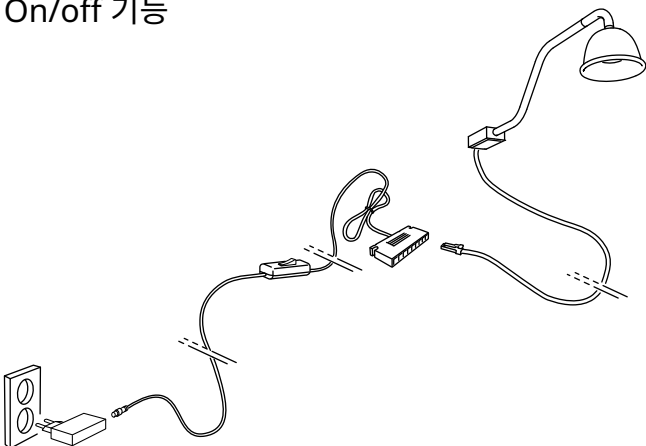

시스템조명을 선택하는 방법

옷을 찾을 때 밝은 조명 때문에 눈이 부시거나 자는 사람을 깨울까 걱정하지 않아도 돼요. 옷장을 열면 LED라인조명이 켜지고 은은한 조명과 함께 하루를 시작할 수 있으니까요. 수납장조명을 옷장 위에 놓으면

위쪽 선반에 무엇이 있는지 확인할 수 있고, 도어를 닫은 상태에서도 방 전체에 멋지고 아늑한 분위기를 연출할 수 있죠. DIRIGERA 디리게라 스마트 제품 허브를 사용해 IKEA 스마트 조명과 연결할 수도 있어요.

기본 부품

각 제품에 대한 자세한 내용은 제품별 가격 목록에서 확인하세요.

드라이버를 선택하는 방법

TRÅDFRI 트로드프리 LED 드라이버는 두 개가 있습니다. 연결하려는 제품 수에 따라 선택하세요. 10W LED 드라이버에 최대 3개의 제품을 연결할 수 있습니다. 총 전력이 10W를 초과하지 않아야 합니다. 30W LED드라이버는 최대 9개의 제품을 지원하고 최대 전력은 30W입니다. 설치 시 최대 10개의 드라이버를 연결할 수 있어요. 조명이 반짝이면 LED 드라이버의 최대 전력을 초과한 것입니다.

LED 드라이버를 두 개 이상 사용하고 싶다면 각 LED 드라이버를 TRÅDFRI 트로드프리 리모컨과 동기화하여 전체 콤비네이션의 밝기를 동시에 조절할 수 있어요. DIRIGERA 디리게라 스마트 제품 허브를 추가하면 수납장 조명을 스마트 조명으로 변신시킬 수 있어요. 스마트 제품 허브가 있으면 IKEA 홈스마트 앱에서 조명을 제어하고, 다른 TRÅDFRI 트로드프리 조명과 함께 원하는 분위기를 연출할 수 있죠.

On/off 기능

디머 기능

1. 10W, 3개의 연결 소켓.
2. 30W, 9개의 연결 소켓.