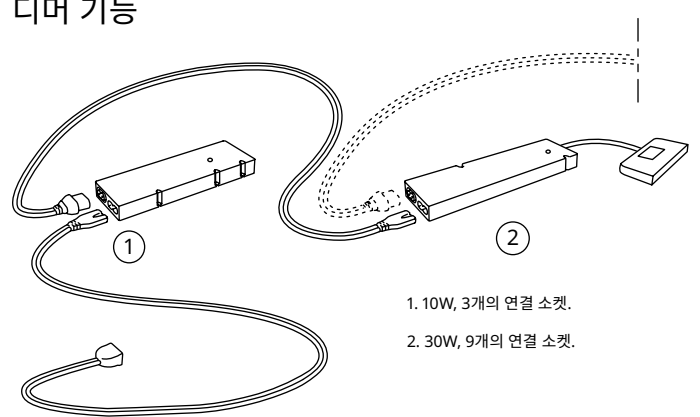

디머 기능

1. 10W, 3개의 연결 소켓.
2. 30W, 9개의 연결 소켓.