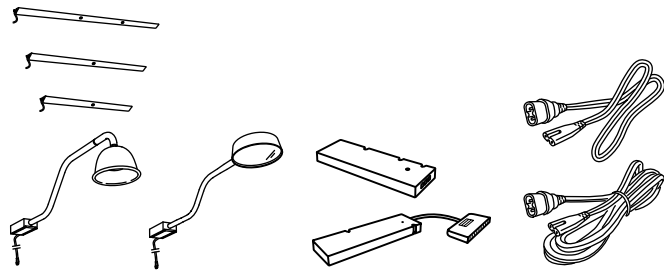

TVÄRDAG, YTBERG 위트베리 또는 ÖVERSIDAN 외베르시단

TRÅDFRI 트로드프리 무선 컨트롤 드라이버

FÖRNIMMA 퍼르님마 연결 코드

각 제품에 대한 자세한 내용은 제품별 가격 목록에서 확인하세요.

드라이버를 선택하는 방법

TRÅDFRI 트로드프리 LED 드라이버는 두 개가 있습니다. 연결하려는 제품 수에 따라 선택하세요. 10W LED 드라이버에 최대 3개의 제품을 연결할 수 있습니다. 총 전력이 10W를 초과하지 않아야 합니다. 30W LED드라이버는 최대 9개의 제품을 지원하고 최대 전력은 30W입니다. 설치 시 최대 10개의 드라이버를 연결할 수 있어요. 조명이 반짝이면 LED 드라이버의 최대 전력을 초과한 것입니다.

LED 드라이버를 두 개 이상 사용하고 싶다면 각 LED 드라이버를 TRÅDFRI 트로드프리 리모컨과 동기화하여 전체 콤비네이션의 밝기를 동시에 조절할 수 있어요. DIRIGERA 디리게라 스마트 제품 허브를 추가하면 수납장 조명을 스마트 조명으로 변신시킬 수 있어요. 스마트 제품 허브가 있으면 IKEA 홈스마트 앱에서 조명을 제어하고, 다른 TRÅDFRI 트로드프리 조명과 함께 원하는 분위기를 연출할 수 있죠.