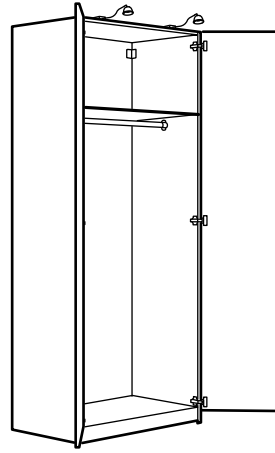

TVÄRDRAG 트베르드라그 콤비네이션

TVÄRDRAG 트베르드라그/TRÅDFRI 트로드프리 조명 키트.	
블랙	394.947.36

TVÄRDRAG 트베르드라그/TRÅDFRI 트로드프리 조명 키트.	
블랙	895.204.98

서비스

IKEA 제품은 고객이 집에 가져가서 직접 조립할 수 있도록 디자인되어 있습니다. 도움이 필요한 경우 다양한 서비스를 제공해 드리고 있습니다.

자세한 내용은 가까운 매장에 문의하거나 IKEA 웹사이트(www.IKEA.kr)를 참조하세요.

배송 서비스

IKEA 제품은 대부분 고객이 직접 집에 가져갈 수 있도록 디자인 및 포장되어 있습니다. 그러나 고객이 원하는 경우, 구입한 제품을 집이나 사무실까지 IKEA가 직접 배송해 드려요. 그냥 문 앞에 내려놓는 데서 그치는 게 아니라 집안 어느 곳이든 원하는 장소까지 가져다 드립니다. 배송비는 매장에서 고객 주소까지의 거리를 기준으로 책정됩니다.

픽업과 배송

IKEA는 픽업과 배송 서비스를 통해 고객 여러분이 하기 어려운 모든 힘든 일을 대신 처리해 드립니다! 고객님의 쇼핑 리스트에 있는 가구를 셀프 서브 구역에서 픽업하여 집이나 사무실로 배송해 드립니다.

조립

IKEA 제품은 직접 조립할 수 있도록 디자인되어 있어, 많은 비용을 절감할 수 있습니다. 그러나 고객이 원하는 경우, 집이나 사무실에서 조립해 드립니다.