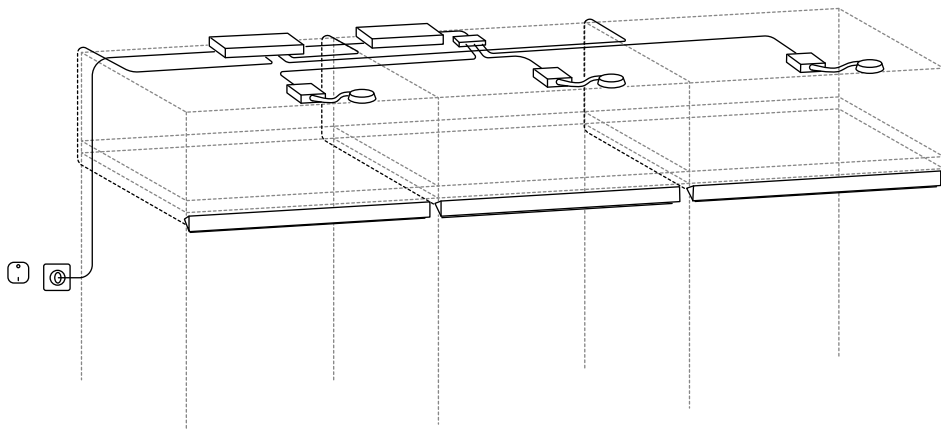

On/off 기능

디머 기능

- 1. 10W, 3개의 연결 소켓.
- 2. 30W, 9개의 연결 소켓.

시스템조명 설치 방법

ÖVERSIDAN 외베르시단 LED 옷장 라인조명+센서

수납장 조명

ÖVERSIDAN 외베르시단, 수납장 조명

시스템조명 솔루션 - 콤비네이션