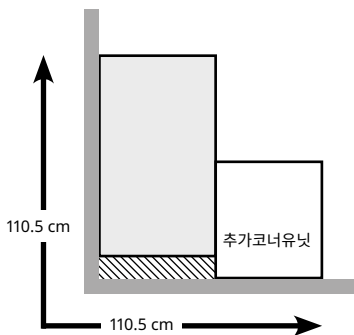

58cm 깊이의 추가코너유닛과 100×58cm 프레임 1개.

이 콤비네이션과 함께 사용하기 좋은 내부구성품

기본 프레임 100×58 cm:

옷장 레일 100×58 cm.
선반 100×58 cm.
50cm 프레임칸막이와 원하는 KOMPLEMENT 콤플레멘트 정리용품.

추가코너유닛+선반4:

KOMPLEMENT 콤플레멘트 내부구성품 깊이 35 cm.
옷장 레일 50×58 cm