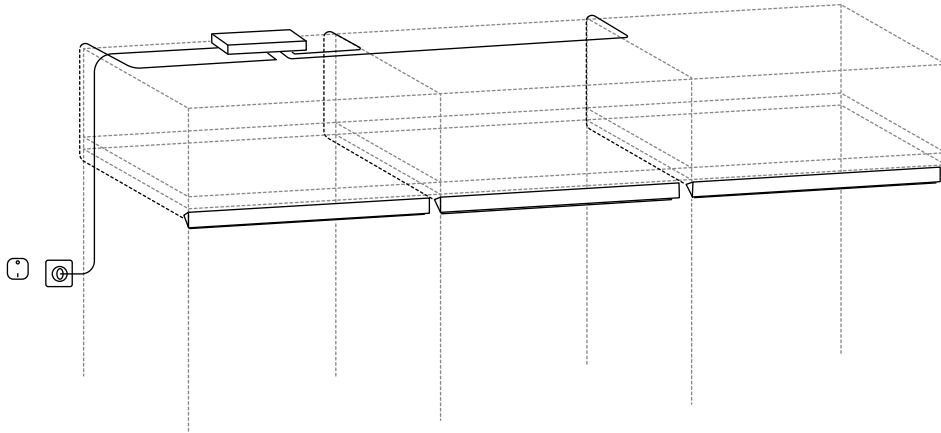

On/off 기능

디머 기능

- 1. 10W, 3개의 연결 소켓.
- 2. 30W, 9개의 연결 소켓.

시스템조명 설치 방법

ÖVERSIDAN 외베르시단 LED 옷장 라인조명+센서

수납장 조명

ÖVERSIDAN 외베르시단, 수납장 조명

시스템조명 솔루션 - 콤비네이션