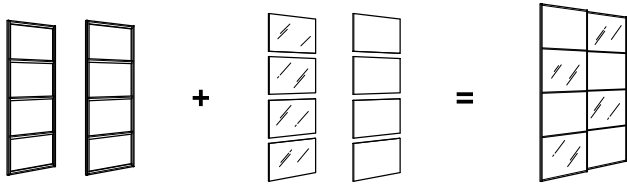

나만의 미닫이도어 만들기

프레임과 패널을 조합하여 나만의 미닫이도어를 만들어보세요.
프레임은 화이트와 블랙, 알루미늄으로 구성되어 있고, 패널도 다양한
소재와 색상 중에서 선택할 수 있어요. 미닫이도어 패키지는 한 개의
프레임과 두 개의 패널로 이루어져 있습니다.

IKEA.kr에서 더 많은 미닫이도어와 패널을 만나보세요.

PAX 팩스 플래너를 이용하거나 매장에서 직원의 도움을 받아 나만의
미닫이도어를 만들 수도 있습니다.