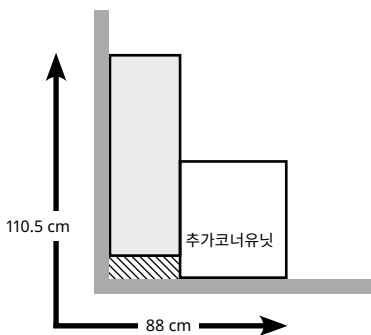

58cm 깊이의 추가코너유닛과 100×35cm 프레임 1개.

이 콤비네이션과 함께 사용하기 좋은 내부구성품

기본 프레임 100×35 cm:

옷장 레일 100×35 cm.
선반 100×35 cm.
50cm 프레임칸막이와 원하는 KOMPLEMENT 콤플레멘트 정리용품.

추가코너유닛+선반4:

KOMPLEMENT 콤플레멘트 내부구성품 깊이 35 cm.
옷장 레일 50×58 cm