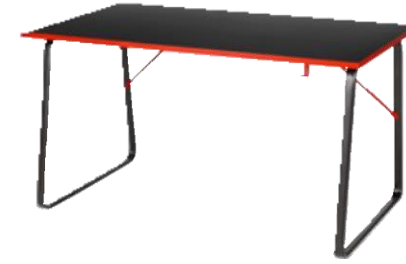

PE876391.jpg

New HUVUDSPELARE 후부스펠라레 게이밍 책상
페인트 마감, 파우더코팅 스틸 및 100% 폴리에스테르.
W140×D80cm.
블랙 705.406.27

2023년 1월 출시 예정