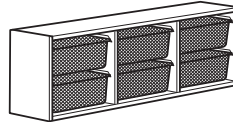

전체 크기: 93×44×53 cm
콤비네이션 (392.408.72)

구성품:

TROFAST 트로파스트 프레임, 93×53 cm, 라이트화이트스테인 소나무	303.688.36	1 개
TROFAST 트로파스트 수납상자, 42×30×36 cm, 화이트	501.362.04	3 개

전체 크기: 93×44×53 cm
콤비네이션 (593.315.93)

구성품:

TROFAST 트로파스트 프레임, 93×53 cm, 라이트화이트스테인 소나무	303.688.36	1 개
TROFAST 트로파스트 수납상자, 42×30×23 cm, 옐로우	104.662.82	3 개
TROFAST 트로파스트 수납상자, 42×30×10 cm, 화이트	001.416.70	3 개

콤비네이션

전체 크기: 93×44×53 cm
콤비네이션 (592.408.71)

구성품:

TROFAST 트로파스트 프레임, 93×53 cm, 라이트화이트스테인 소나무	303.688.36	1 개
TROFAST 트로파스트 수납상자, 42×30×10 cm, 화이트	001.416.70	9 개

전체 크기: 93×44×53 cm
콤비네이션 (294.808.34)

구성품:

TROFAST 트로파스트 프레임, 93×53 cm, 라이트화이트스테인 소나무	303.688.36	1 개
TROFAST 트로파스트 메시수납상자, 42×30×10 cm, 다크그레이	105.184.55	9 개

전체 크기: 93×21×30 cm
콤비네이션 (091.023.15)

구성품:

TROFAST 트로파스트 벽수납장, 93×30 cm, 라이트화이트스테인 소나무	003.087.02	1 개
TROFAST 트로파스트 수납상자, 20×30×10 cm, 화이트	601.693.12	6 개

전체 크기: 99×21×30 cm
콤비네이션 (294.781.95)

구성품:

TROFAST 트로파스트 벽수납장, 99×30 cm, 화이트	001.827.50	1 개
TROFAST 트로파스트 메시수납상자, 20×30×10 cm, 다크그레이	905.185.69	6 개