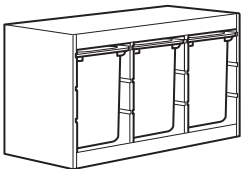

전체 크기: 94×44×91 cm
콤비네이션 (892.409.02)

구성품:

TROFAST 트로파스트 프레임, 94×91 cm, 라이트화이트스테인 소나무	503.688.35	1 개
TROFAST 트로파스트 수납상자, 42×30×23 cm, 화이트	401.416.73	6 개

전체 크기: 99×44×56 cm
콤비네이션 (094.798.36)

구성품:

TROFAST 트로파스트 프레임, 99×44×56 cm, 화이트	603.514.34	1 개
TROFAST 트로파스트 메시수납상자, 42×30×10 cm, 다크그레이	105.184.55	3 개
TROFAST 트로파스트 메시수납상자, 42×30×23 cm, 다크그레이	505.185.66	3 개

전체 크기: 93×44×53 cm
콤비네이션 (392.408.72)

구성품:

TROFAST 트로파스트 프레임, 93×53 cm, 라이트화이트스테인 소나무	303.688.36	1 개
TROFAST 트로파스트 수납상자, 42×30×36 cm, 화이트	501.362.04	3 개

전체 크기: 93×44×53 cm
콤비네이션 (593.315.93)

구성품:

TROFAST 트로파스트 프레임, 93×53 cm, 라이트화이트스테인 소나무	303.688.36	1 개
TROFAST 트로파스트 수납상자, 42×30×23 cm, 옐로우	104.662.82	3 개
TROFAST 트로파스트 수납상자, 42×30×10 cm, 화이트	001.416.70	3 개