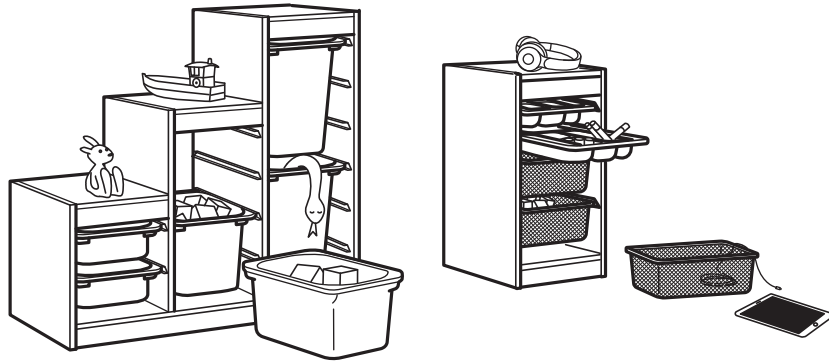

안전

아이들은 어떤 행동을 할지 예측할 수가 없죠. 어디든 기어 올라가고, 상상을 초월하는 방법으로 물건을 가지고 놀입니다. 넘어짐을 방지하기 위해 높이가 60cm 이상인 가구는 제품에 포함된 고정장치로 벽에 안전하게 고정시켜야 합니다.

모든 장난감을 보관할 수 있는 유연한 수납 공간

아이들은 놀이 공간이 필요합니다. 또한 언제든지 장난감을 꺼내 놀 수 있고 쉽게 정리할 수 있는 수납 공간이 필요하죠. 그래서 실용적인 수납 시리즈 TROFAST 트로파스트를 만들었어요. 프레임은 튼튼한 원목을, 수납상자는 가벼운 플라스틱 소재를 사용하여 아이 혼자서도 쉽게 상자를 꺼내고, 옮기고, 제자리에 정리해둘 수 있어요.