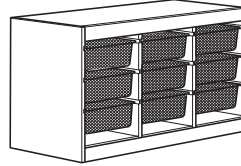

전체 크기: 93×44×53 cm
콤비네이션 (294.808.34)

구성품:

TROFAST 트로파스트 프레임, 93×53 cm, 라이트화이트스테인 소나무	303.688.36	1 개
TROFAST 트로파스트 메시수납상자, 42×30×10 cm, 다크그레이	105.184.55	9 개