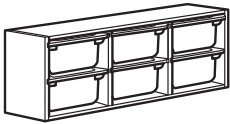

콤비네이션

전체 크기: 93×44×53 cm
콤비네이션 (592.408.71)

구성품:

TROFAST 트로파스트 프레임, 93×53 cm, 라이트화이트스테인 소나무	303.688.36	1 개
TROFAST 트로파스트 수납상자, 42×30×10 cm, 화이트	001.416.70	9 개

전체 크기: 93×44×53 cm
콤비네이션 (294.808.34)

구성품:

TROFAST 트로파스트 프레임, 93×53 cm, 라이트화이트스테인 소나무	303.688.36	1 개
TROFAST 트로파스트 메시수납상자, 42×30×10 cm, 다크그레이	105.184.55	9 개

전체 크기: 93×21×30 cm
콤비네이션 (091.023.15)

구성품:

TROFAST 트로파스트 벽수납장, 93×30 cm, 라이트화이트스테인 소나무	003.087.02	1 개
TROFAST 트로파스트 수납상자, 20×30×10 cm, 화이트	601.693.12	6 개

전체 크기: 99×21×30 cm
콤비네이션 (294.781.95)

구성품:

TROFAST 트로파스트 벽수납장, 99×30 cm, 화이트	001.827.50	1 개
TROFAST 트로파스트 메시수납상자, 20×30×10 cm, 다크그레이	905.185.69	6 개