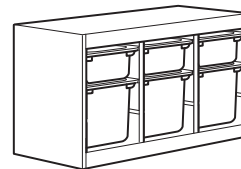

전체 크기: 93×44×53 cm
콤비네이션 (593.315.93)

구성품:

TROFAST 트로파스트 프레임, 93×53 cm, 라이트화이트스테인 소나무	303.688.36	1 개
TROFAST 트로파스트 수납상자, 42×30×23 cm, 옐로우	104.662.82	3 개
TROFAST 트로파스트 수납상자, 42×30×10 cm, 화이트	001.416.70	3 개