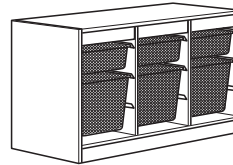

전체 크기: 99×44×56 cm
콤비네이션 (094.798.36)

구성품:

TROFAST 트로파스트 프레임, 99×44×56 cm, 화이트	603.514.34	1 개
TROFAST 트로파스트 메시수납상자, 42×30×10 cm, 다크그레이	105.184.55	3 개
TROFAST 트로파스트 메시수납상자, 42×30×23 cm, 다크그레이	505.185.66	3 개