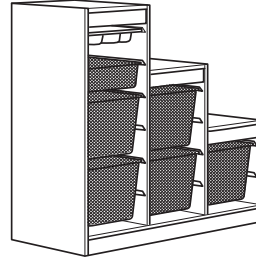

전체 크기: 99×44×95 cm
콤비네이션 (294.808.72)

구성품:

TROFAST 트로파스트 프레임, 99×44×95 cm, 화이트	803.514.33	1 개
TROFAST 트로파스트 메시수납상자, 42×30×10 cm, 다크그레이	105.184.55	1 개
TROFAST 트로파스트 메시수납상자, 42×30×23 cm, 다크그레이	505.185.66	5 개
TROFAST 트로파스트 칸막이 수납트레이, 42×30×5 cm, 그레이	105.158.76	1 개