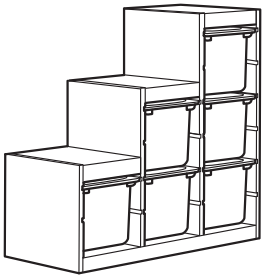

전체 크기: 94×44×91 cm
콤비네이션 (892.409.02)

구성품:

TROFAST 트로파스트 프레임, 94×91 cm, 라이트화이트스테인 소나무	503.688.35	1 개
TROFAST 트로파스트 수납상자, 42×30×23 cm, 화이트	401.416.73	6 개