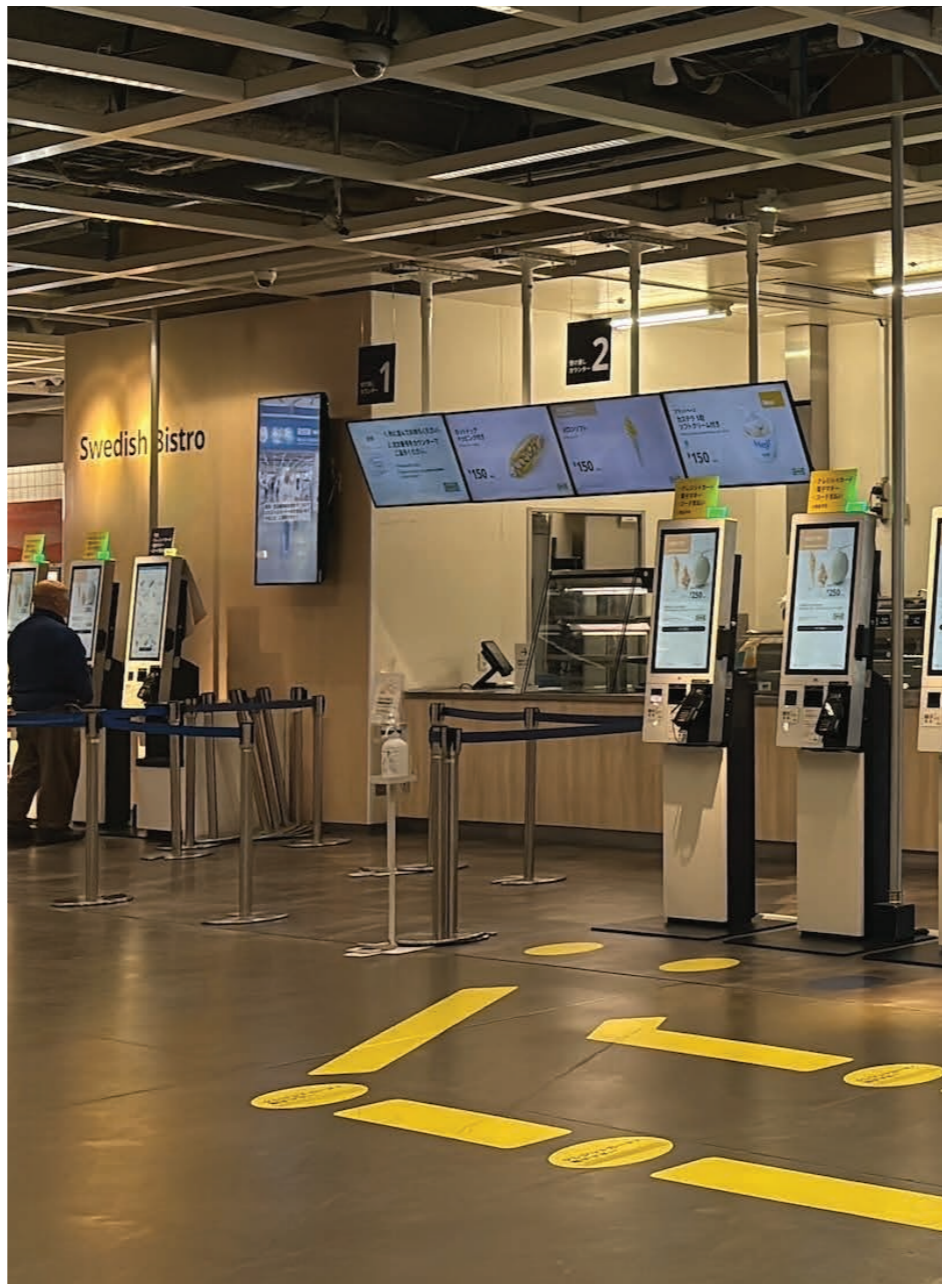

# IKEA福岡新宮 フロアマップ 1階

商品倉庫 / お会計 / サーキュラーマーケット  
スウェーデンフードマーケット / スウェーデンビストロ

ショールーム

インテリア・生活雑貨

商品倉庫

スウェーデンレストラン

スウェーデンビストロ

スウェーデンフードマーケット

# 商品のタグを チェック！

商品の在庫の場所もタグに記載されています。スマートフォンのカメラをメモ代わりに使うと便利です。

## 自分でピックアップ

タグに記載されるエリアで商品をピックアップ。