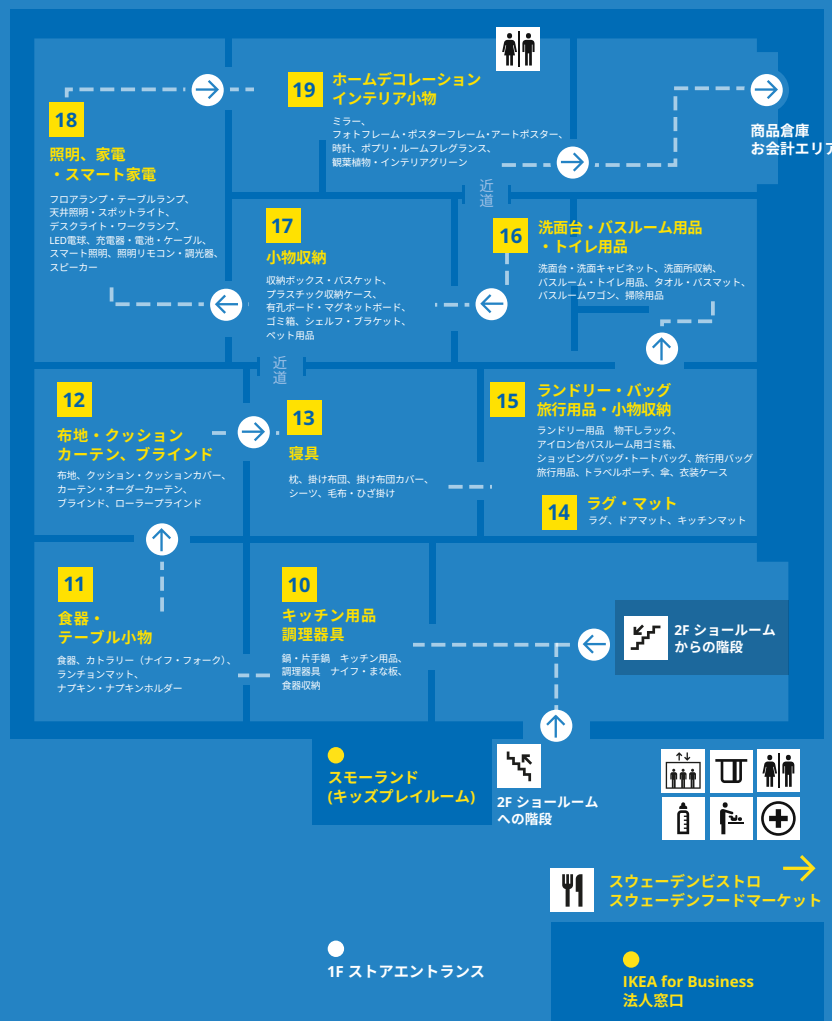

# IKEA福岡新宮 フロアマップ

## 2階 ショールーム / スウェーデンレストラン

## 1階 ストア入口 / インテリア・生活雑貨 スモーランド / IKEA for Business (法人窓口)

# IKEA福岡新宮 フロアマップ 1階

商品倉庫 / お会計 / サーキュラーマーケット  
スウェーデンフードマーケット / スウェーデンビストロ

ショールーム

インテリア・生活雑貨

商品倉庫

スウェーデンレストラン

スウェーデンビストロ

スウェーデンフードマーケット