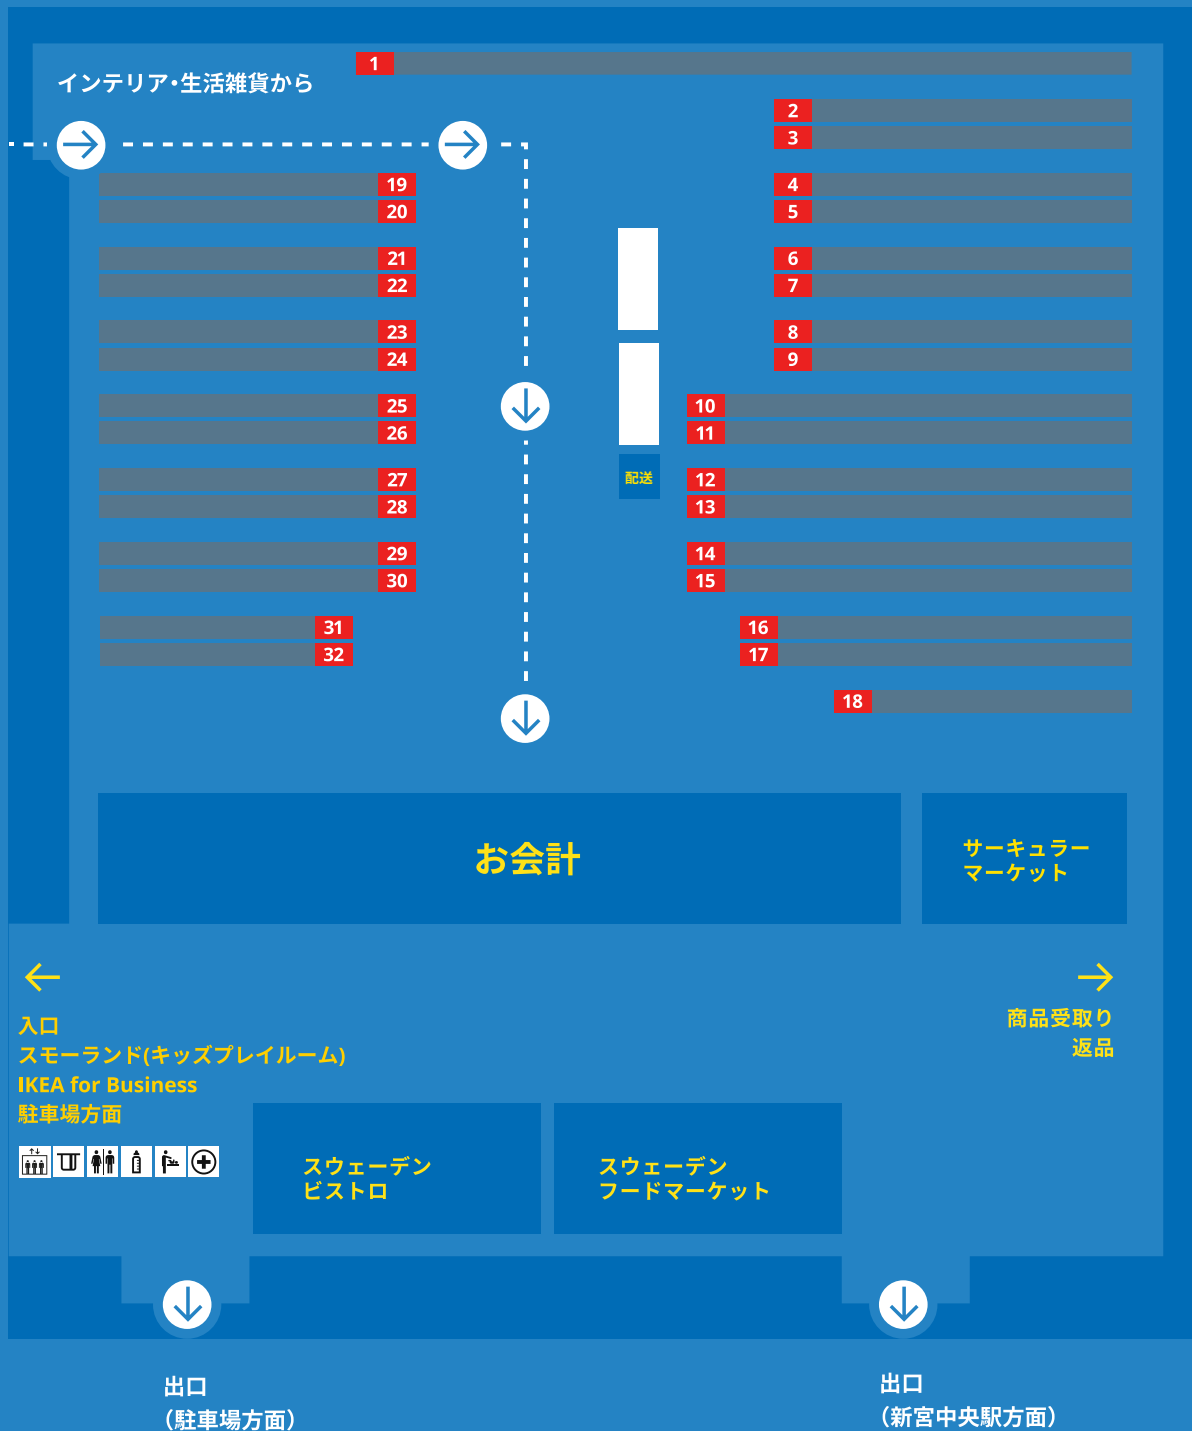

# IKEA福岡新宮 フロアマップ

## 2階 ショールーム / スウェーデンレストラン

## 1階 ストア入口 / インテリア・生活雑貨 スモーランド / IKEA for Business (法人窓口)

# IKEA福岡新宮 フロアマップ 1階

商品倉庫 / お会計 / サーキュラーマーケット  
スウェーデンフードマーケット / スウェーデンビストロ

ショールーム

インテリア・生活雑貨

商品倉庫

スウェーデンレストラン

スウェーデンビストロ

スウェーデンフードマーケット