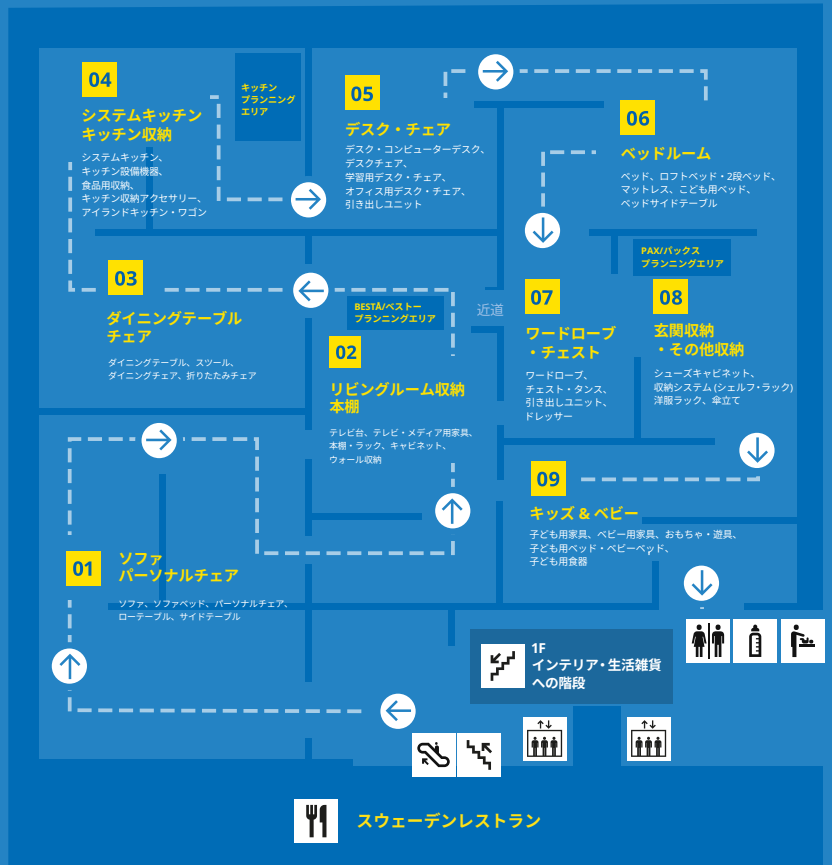

# IKEA福岡新宮 フロアマップ

## 2階 ショールーム / スウェーデンレストラン

# IKEA福岡新宮 フロアマップ 1階

商品倉庫 / お会計 / サーキュラーマーケット  
スウェーデンフードマーケット / スウェーデンビストロ

ショールーム

インテリア・生活雑貨

商品倉庫

スウェーデンレストラン

スウェーデンビストロ

スウェーデンフードマーケット

## 自分でピックアップ

タグに記載されるエリアで商品をピックアップ。