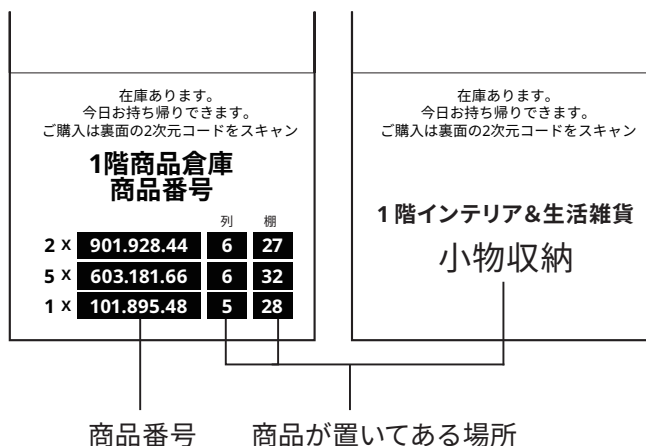

# IKEA福岡新宮 フロアマップ 1階

商品倉庫 / お会計 / サーキュラーマーケット  
スウェーデンフードマーケット / スウェーデンビストロ

ショールーム

インテリア・生活雑貨

商品倉庫

スウェーデンレストラン

スウェーデンビストロ

スウェーデンフードマーケット

# 商品のタグを チェック！

商品の在庫の場所もタグに記載されています。スマートフォンのカメラをメモ代わりに使うと便利です。

## 自分でピックアップ

タグに記載されるエリアで商品をピックアップ。