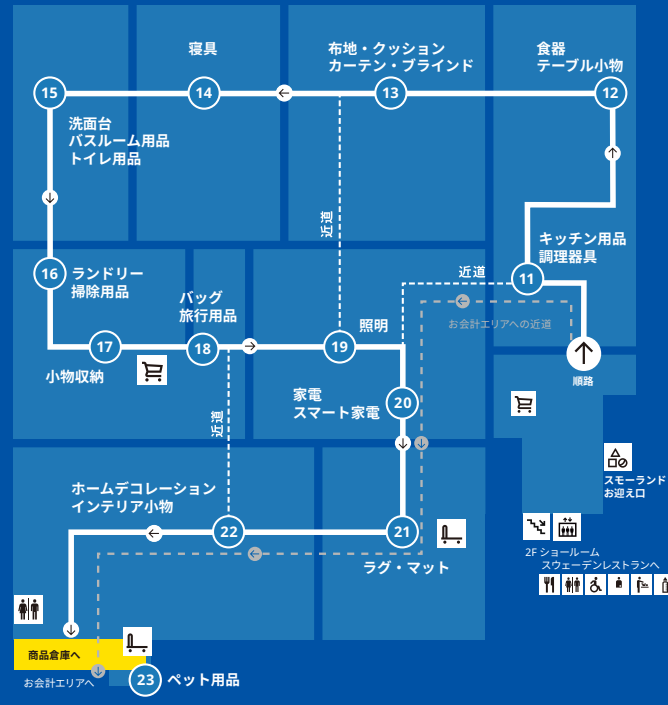

1F インテリア&生活雑貨

① キッチン用品・調理器具 - 鍋・片手鍋 - キッチン用品 - 調理器具 - ナイフ・まな板 - 食品収納	⑤ 洗面台・バスルーム用品・トイレ用品 - 洗面台・洗面キャビネット - 洗面所収納 - バスルーム・トイレ用品 - タオル・バスマット - バスルームワゴン	⑧ 照明 - フロアランプ・テーブルランプ - 天井照明・スポットライト - デスクライト・ワークランプ - LED電球 - 充電器・電池・ケーブル
② 食器・テーブル小物 - 食器 - カトラリー(ナイフ・フォーク) - ランチョンマット - ナブキン・ナブキンホルダー	⑥ ランドリー・掃除用品 - ランドリー用品 - 物干しラック - アイロン台 - 掃除用品 - バスルーム用ゴミ箱	⑨ 家電・スマート家電 - 照明リモコン・調光器 - スマート照明 - スピーカー
③ 寝具 - 枕 - 掛け布団 - 掛け布団カバー - シーツ - 毛布・ひざ掛け	④ 小物収納 - 収納ボックス・バスケット - 衣装ケース・プラスチック収納ケース - 有孔ボード・マグネットボード - ゴミ箱 - シェルフ・プラケット	⑩ ホームデコレーション・インテリア小物 - ミラー - フォトフレーム・ポスターフレーム・アートポスター - 時計 - ポプリ・ルームフレグランス - 観葉植物・インテリアグリーン
	⑧ バッグ・旅行用品 - ショッピングバッグ・トートバッグ - 旅行用バッグ - 旅行用品 - トラベルポーチ・傘	⑪ ペット用品 (1F商品倉庫内) - ネコ用 - イヌ用