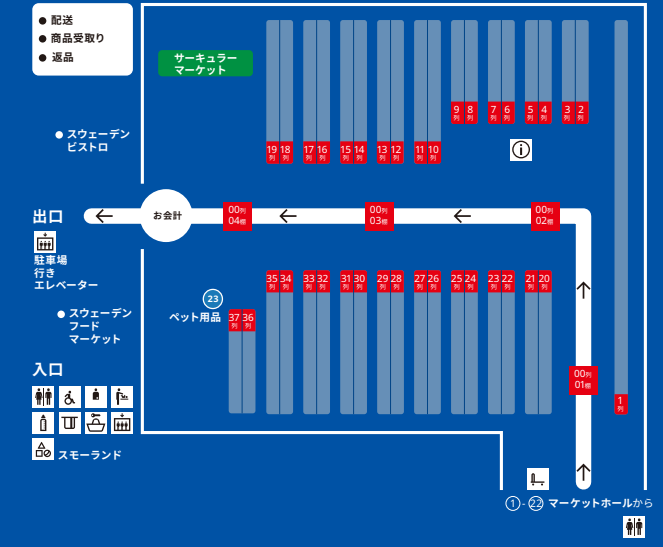

IKEA港北 ストアガイド

2F ショールーム (家具展示エリア)

※駐車場へは、1F ストアエントランスへ降りて、駐車場行き専用エレベーターをご利用ください。

<ul style="list-style-type: none"> ① ソファ ソファ 	<ul style="list-style-type: none"> ② デスク・チェア デスク・コンピュータデスク デスクチェア 学習用デスク・チェア オフィス用デスク・チェア 引き出しユニット IKEA for Business (法人窓口) 	<ul style="list-style-type: none"> ③ キッズ・ベビー 子ども用家具 ベビー用家具 おもちゃ・玩具 ベビーベッド 子ども用食器 ● サステナブルリビングショップ 11 スウェーデンレストラン
<ul style="list-style-type: none"> ④ ソファベッド・パーソナルチェア ソファベッド パーソナルチェア ローテーブル・サイドテーブル 	<ul style="list-style-type: none"> ④ ベッドルーム ベッド ロフトベッド・2段ベッド マットレス 子ども用ベッド ベッドサイドテーブル 	
<ul style="list-style-type: none"> ⑤ ダイニングテーブル・チェア ダイニングテーブル ダイニングチェア 折りたたみチェア・スツール 	<ul style="list-style-type: none"> ⑥ ワードローブ・チェスト ワードローブ チェスト・タンス 引き出しユニット 	
<ul style="list-style-type: none"> ⑦ リビングルーム収納・本棚 テレビ台 テレビ・メディア用家具 本棚・ラック キャビネット ウォール収納 	<ul style="list-style-type: none"> ⑦ システムキッチン・キッチン収納 システムキッチン キッチン設備機器 食品用収納 キッチン収納アクセサリ アイランドキッチン・ワゴン 	

1F 商品倉庫

商品倉庫での商品のピックアップ方法

- ① 後方のトrolleyコンベアからフラットカートをお取りください。
- ② 赤いタグに記載してある倉庫の番号より商品をお取りください。
- ③ 倉庫のピック場所がわからない場合は、前方の商品検索コーナーでご確認ください。
- ④ 黄色いタグの商品は倉庫中央のインフォメーションにお問合せください。

**IKEAアプリを使って
ストアでのお買い物を
便利に楽しもう!**