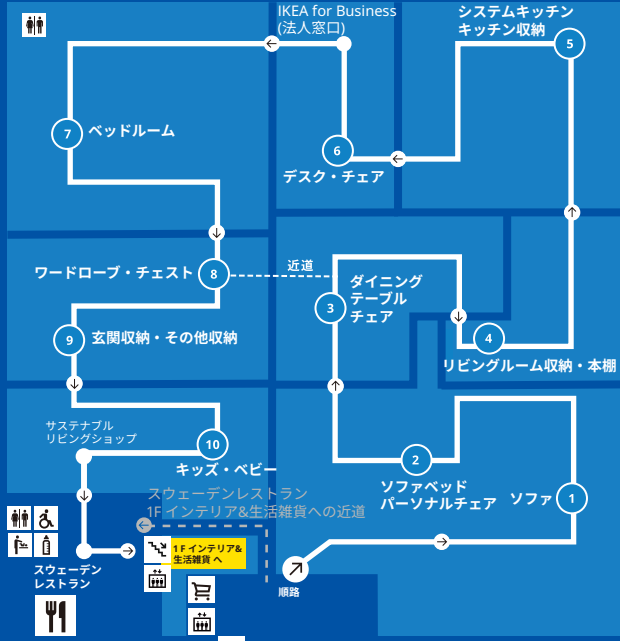

IKEA港北 ストアガイド

2F ショールーム (家具展示エリア)

※駐車場へは、1F ストアエントランスへ降りて、駐車場行き専用エレベーターをご利用ください。

<ul style="list-style-type: none"> ① ソファ ソファ 	<ul style="list-style-type: none"> ② デスク・チェア デスク・コンピュータデスク デスクチェア 学習用デスク・チェア オフィス用デスク・チェア 引き出しユニット IKEA for Business (法人窓口) 	<ul style="list-style-type: none"> ③ キッズ・ベビー 子ども用家具 ベビー用家具 おもちゃ・玩具 ベビーベッド 子ども用食器 ● サステナブルリビングショップ 11 スウェーデンレストラン
<ul style="list-style-type: none"> ④ ソファベッド・パーソナルチェア ソファベッド パーソナルチェア ローテーブル・サイドテーブル 	<ul style="list-style-type: none"> ④ ベッドルーム ベッド ロフトベッド・2段ベッド マットレス 子ども用ベッド ベッドサイドテーブル 	
<ul style="list-style-type: none"> ⑤ ダイニングテーブル・チェア ダイニングテーブル ダイニングチェア 折りたたみチェア・スツール 	<ul style="list-style-type: none"> ⑥ ワードローブ・チェスト ワードローブ チェスト・タンス 引き出しユニット 	
<ul style="list-style-type: none"> ⑦ リビングルーム収納・本棚 テレビ台 テレビ・メディア用家具 本棚・ラック キャビネット ウォール収納 	<ul style="list-style-type: none"> ⑦ システムキッチン・キッチン収納 システムキッチン キッチン設備機器 食品用収納 キッチン収納アクセサリ アイランドキッチン・ワゴン 	

1F 商品倉庫

商品倉庫での商品のピックアップ方法

- ① 後方のトrolleyコンベアからフラットカートをお取りください。
- ② 赤いタグに記載してある倉庫の番号より商品をお取りください。
- ③ 倉庫のピック場所がわからない場合は、前方の商品検索コーナーでご確認ください。
- ④ 黄色いタグの商品は倉庫中央のインフォメーションにお問合せください。

**IKEAアプリを使って
ストアでのお買い物を
便利に楽しもう!**

IKEA Scan&Payで
並ばずにお会計
バッグからの出し入れ
がなくて、お会計時間が
大幅に短縮できます。

IKEA Familyメンバー
カードの登録・表示が
できます
アプリから簡単にご入会。
年会費・入会費無料。

アプリがそのまま
ショッピングリストに
カートに商品をいれれば
ショッピングリストに
早変わり。

オンラインで
そのままショッピング
ショッピングリストのもの
は、そのままオンラインでも
購入できます。