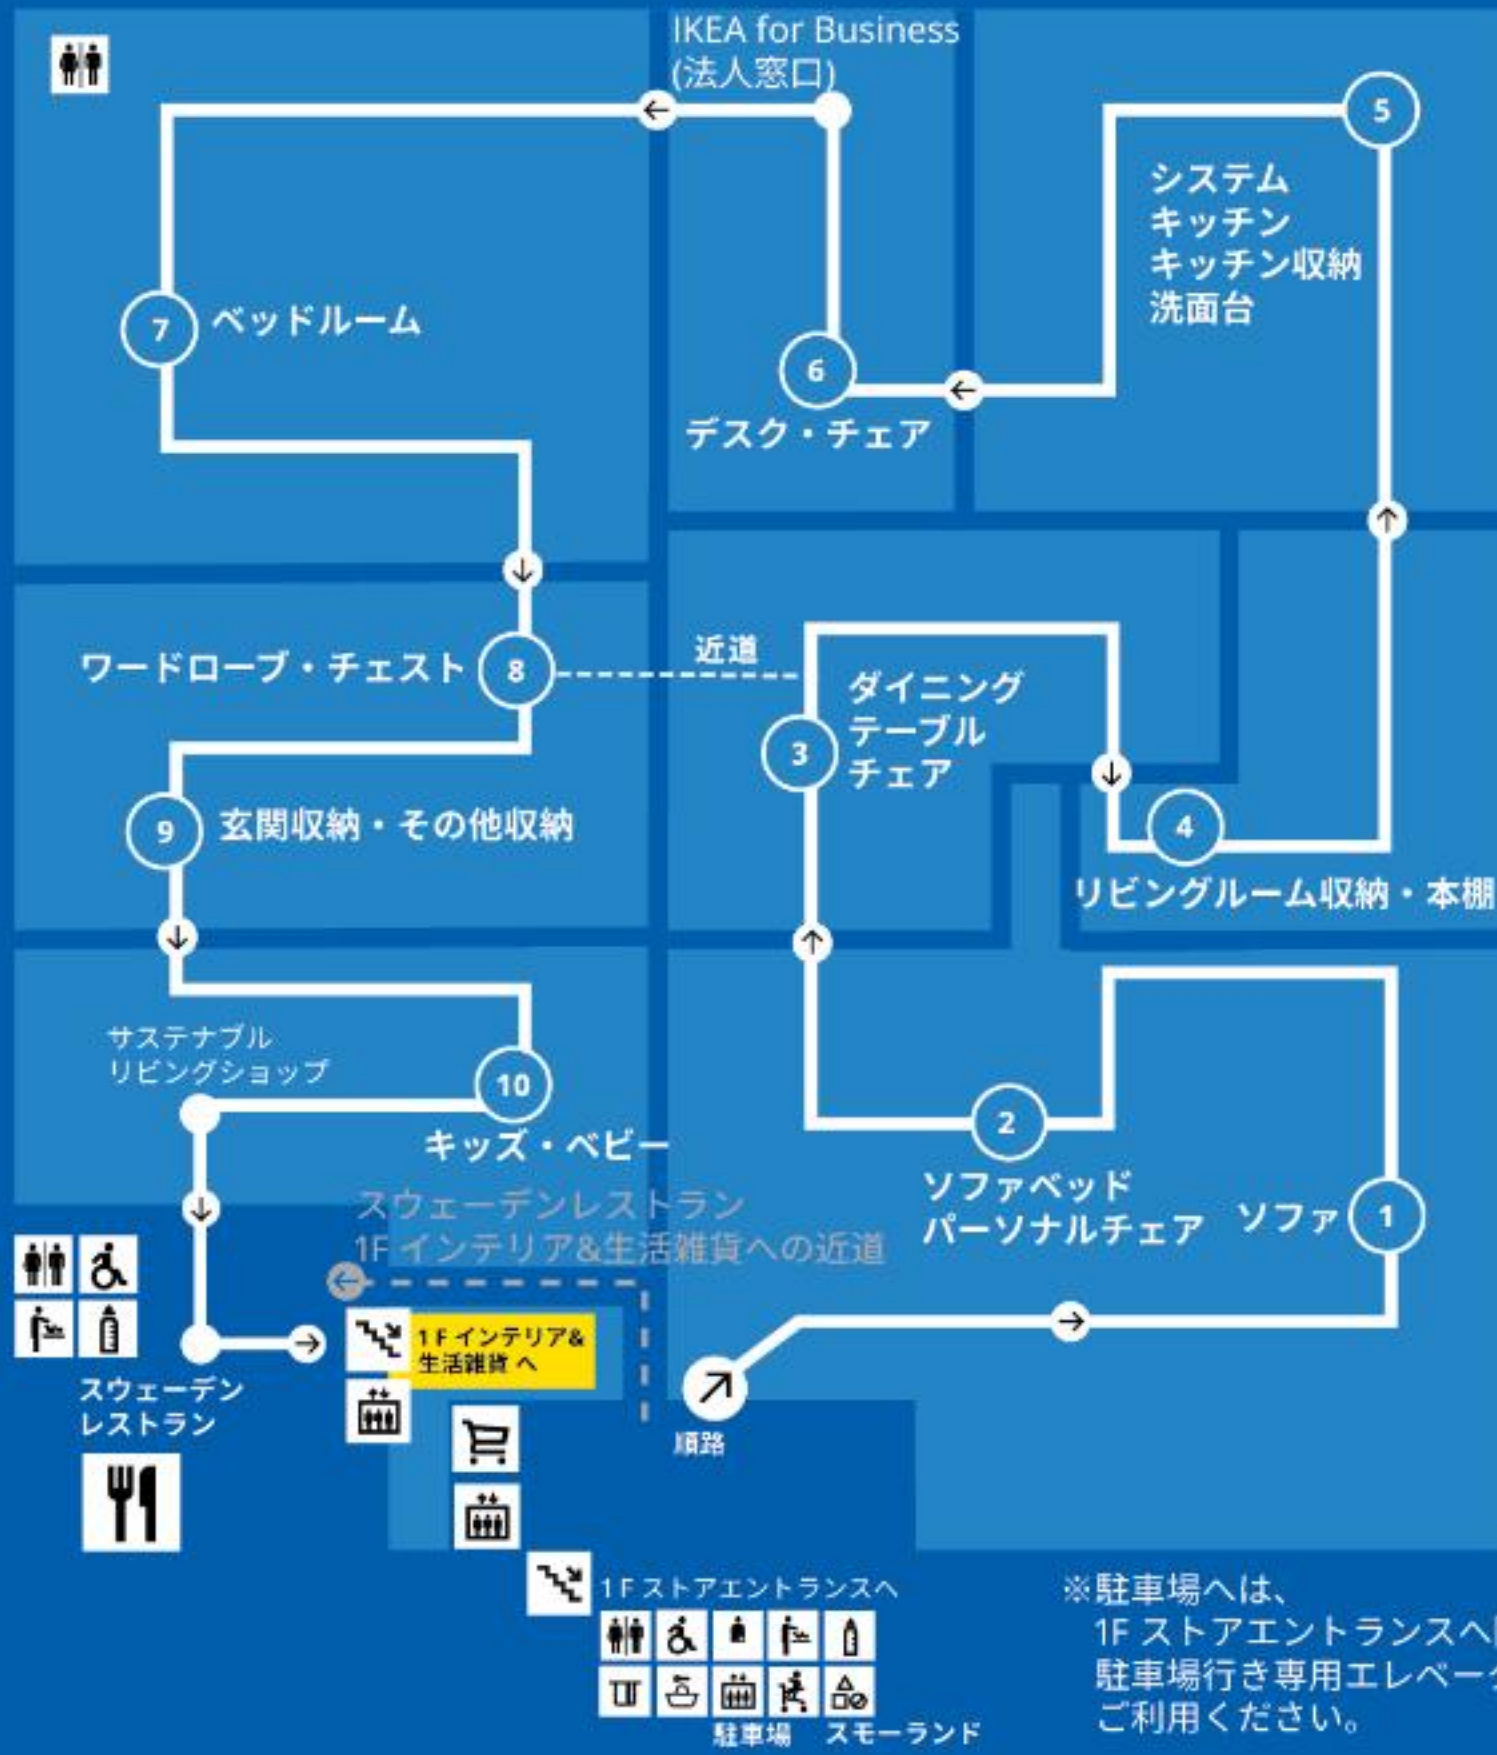

IKEA横浜 ストアガイド

2F ショールーム (家具展示エリア)

※駐車場へは、1Fストアエントランスへ降りて、駐車場行き専用エレベーターをご利用ください。

1 ソファ	ソファ
2 ソファベッド・パーソナルチェア	ソファベッド パーソナルチェア
3 ダイニングテーブル・チェア	ダイニングテーブル ダイニングチェア 折りたたみチェア・スツール
4 リビングルーム収納・本棚	テレビ台 テレビ・メディア用家具 本棚・ラック キャビネット・ウォール収納
5 システムキッチン・キッチン収納	システムキッチン キッチン設備機器 食品用収納 キッチン収納アクセサリー アイランドキッチン・ワゴン 洗面台・洗面キャビネット 洗面所収納

1F 商品倉庫

商品倉庫での商品のピックアップ方法

- 1 後方のトrolleyコンベアからフラットカートをお取りください。
- 2 プライスタグ下に記載してある倉庫の番号より商品をお取りください。
- 3 倉庫のピック場所がわからない場合は、前方の商品検索コーナーでご確認ください。
- 4 黄色いタグの商品は倉庫中央のインフォメーションにお問合せください。

IKEAアプリを使って
ストアでのお買い物を
便利に楽しもう!

1F Self-serve furniture area

How to pick up products in Self service area.

- Please take the flat cart from the trolley conveyor at the rear.
- Please pick up your item using the warehouse number written on the tag.
- If you are unsure of the warehouse pick-up location, please check the product search corner at the front.
- For products with yellow tags, please inquire at the information desk in the center of the warehouse.