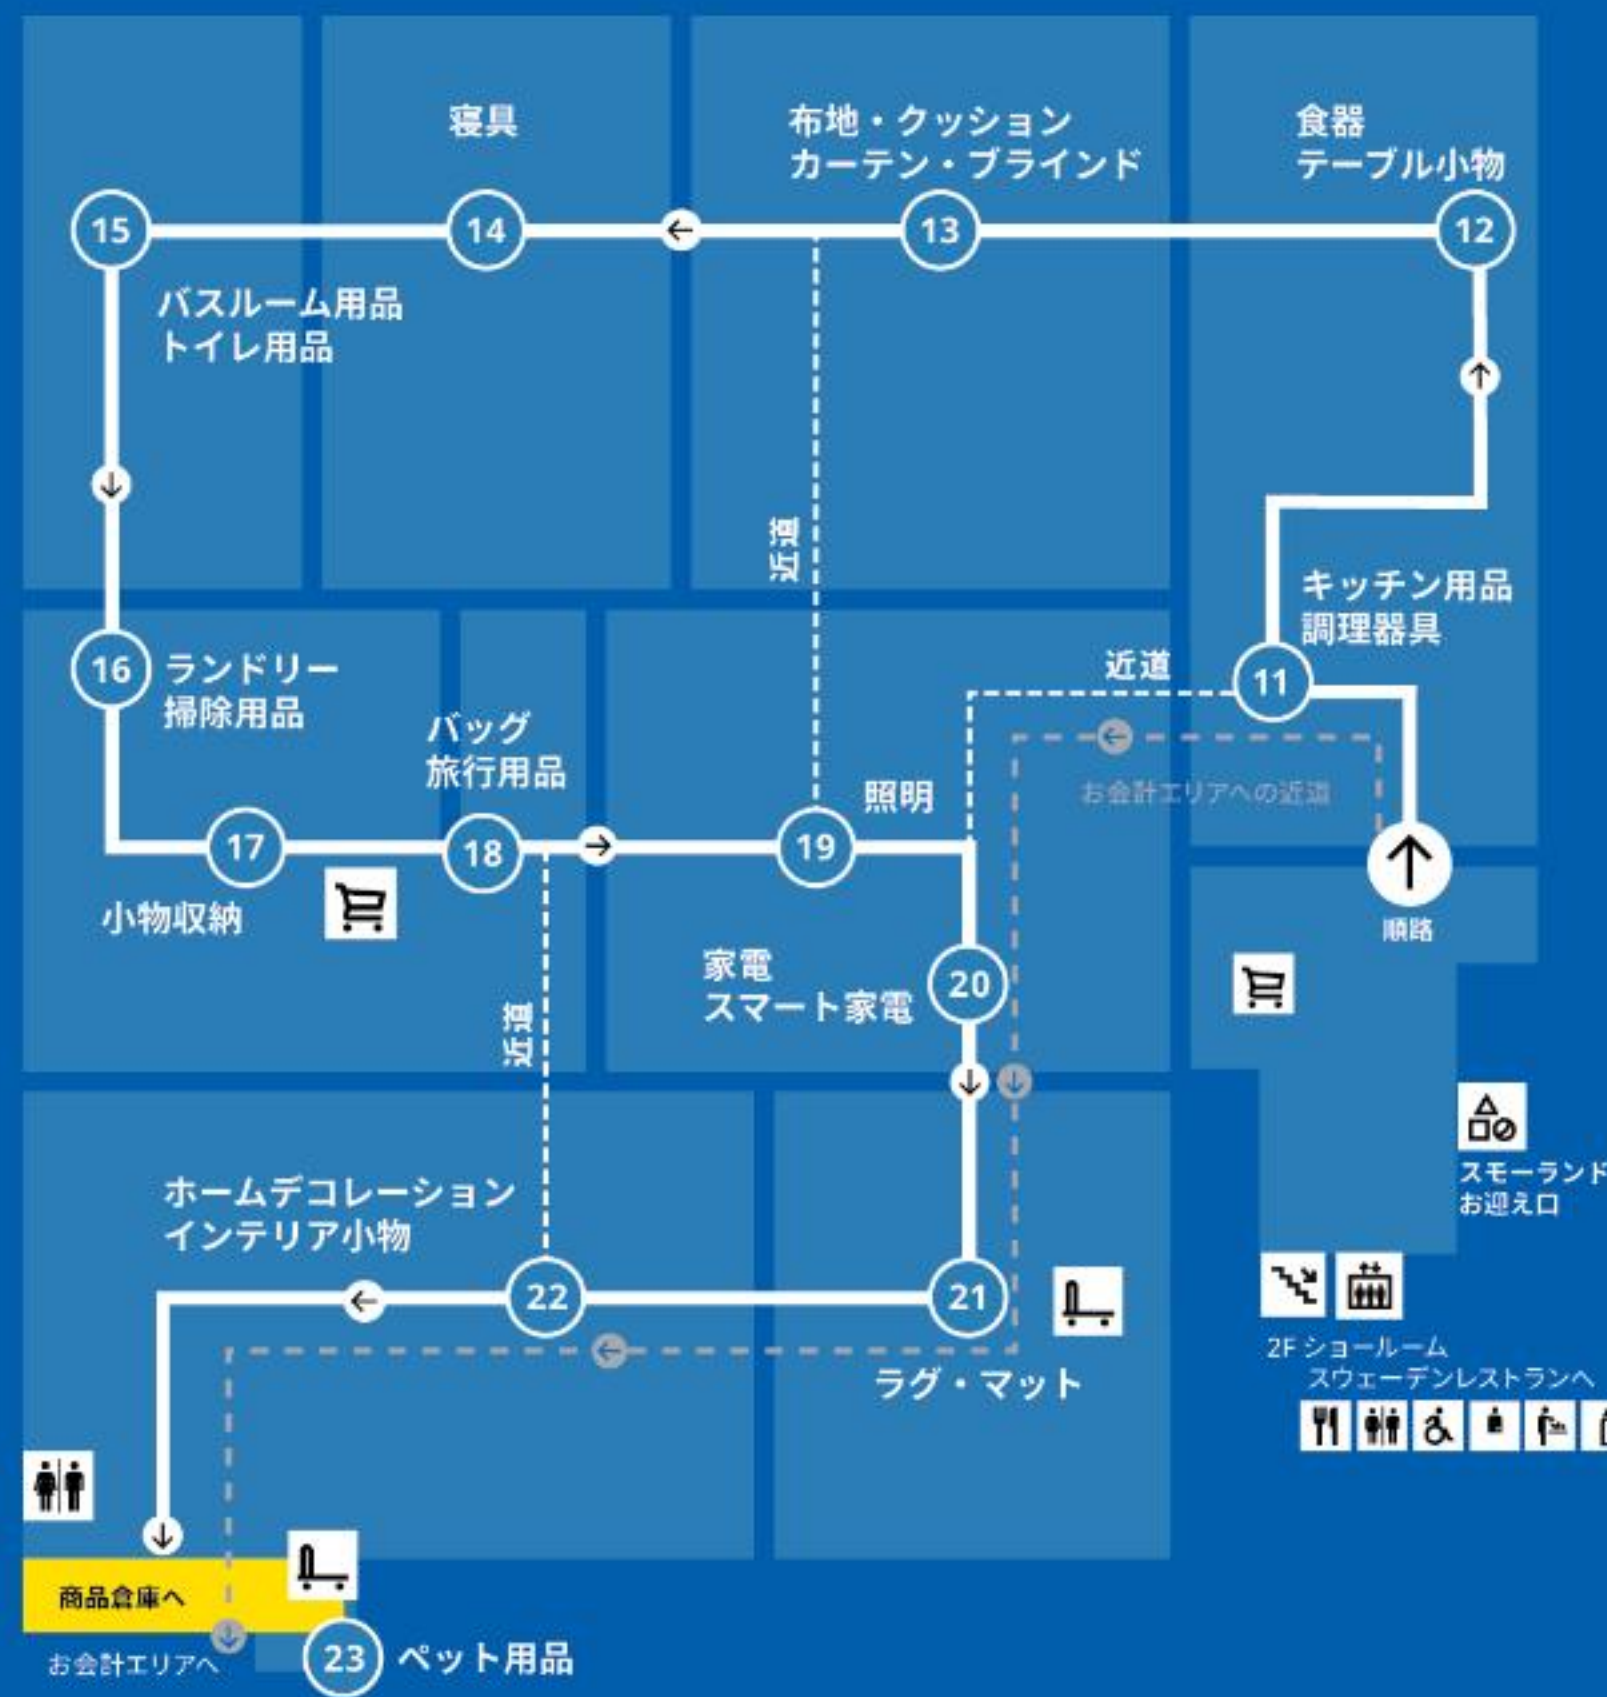

1F インテリア&生活雑貨

11 キッチン用品・調理器具	鍋・片手鍋 キッチン用品 調理器具 ナイフ・まな板 食品収納
12 食器・テーブル小物	食器 カトラリー (ナイフ・フォーク) ランチョンマット ナプキン・ナプキンホルダー
13 布地・クッション・カーテン・ブラインド	生地 クッション・クッションカバー カーテン・オーダーカーテン ブラインド ローラーブラインド
14 寝具	枕 掛け布団 掛け布団カバー シーツ 毛布・ひざ掛け

15 バスルーム用品・トイレ用品	バスルーム・トイレ用品 タオル・バスマット バスルームワゴン
16 ランドリー・掃除用品	ランドリー用品 物干しラック アイロン台 掃除用品 バスルーム用ゴミ箱
17 小物収納	収納ボックス・バスケット 衣装ケース・プラスチック収納ケース 有孔ボード・マグネットボード ゴミ箱
18 バッグ・旅行用品	ショッピングバッグ・トートバッグ 旅行用バッグ 旅行用品 トラベルポーチ・傘

19 照明	フロアランプ・テーブルランプ 天井照明・スポットライト デスクライト・ワークランプ LED電球 充電器・電池・ケーブル
20 家電・スマート家電	照明リモコン・調光器 スマート照明 スピーカー
21 ラグ・マット	ラグ ドアマット・キッチンマット
22 ホームデコレーション・インテリア小物	ミラー フォトフレーム・ポスターフレーム・アートポスター 時計 ポプリ・ルームフレグランス 観葉植物・インテリアグリーン
23 ペット用品 (1F商品倉庫内)	ネコ用 イヌ用