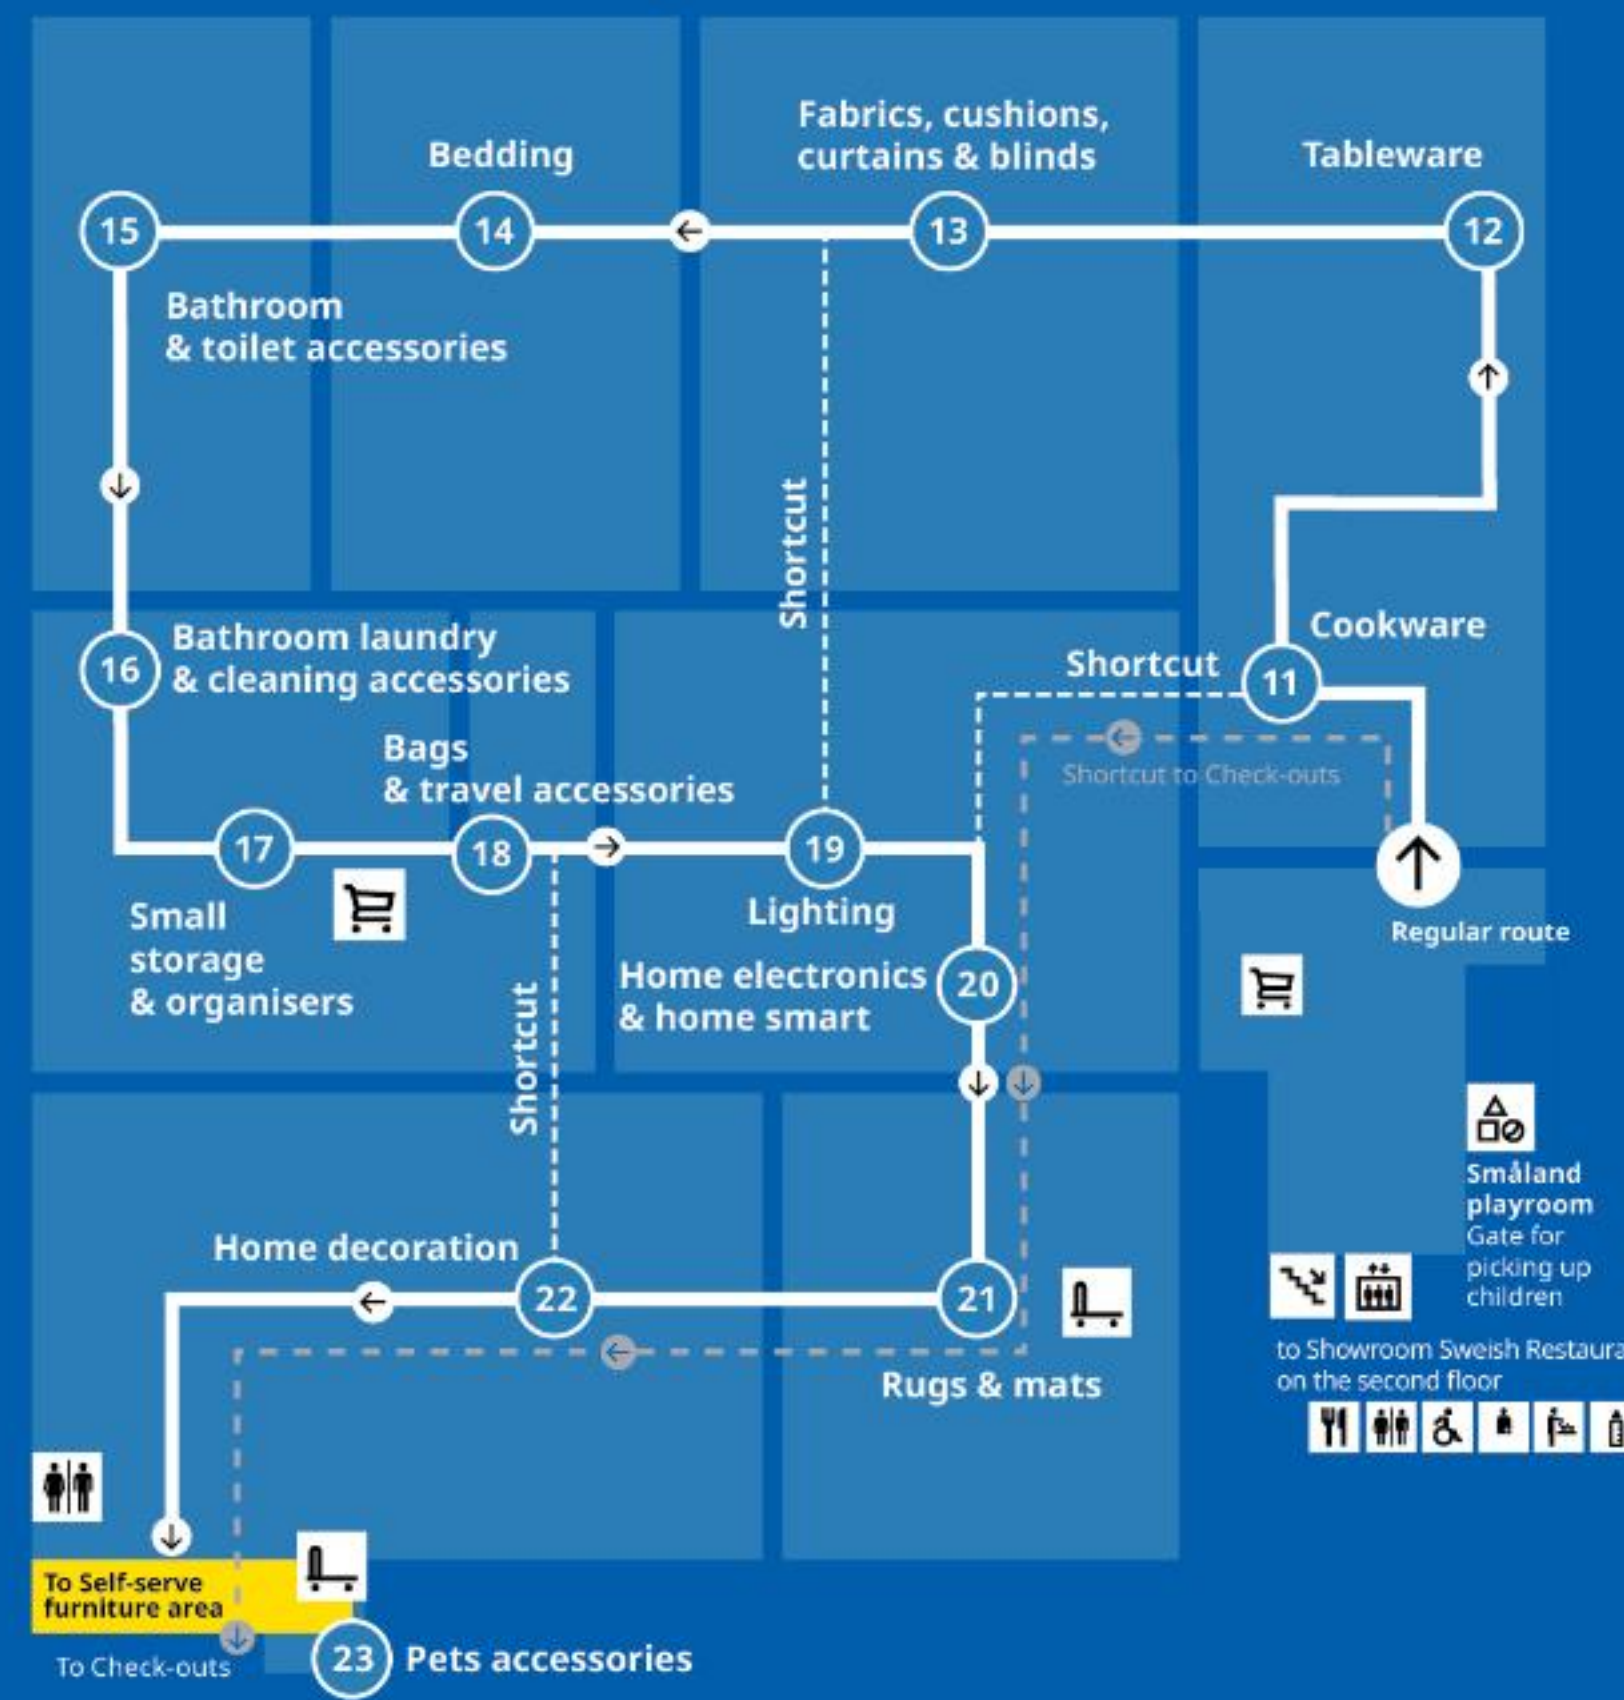

1F Interior & household goods

11 Cookware	16 Bathroom & toilet accessories	20 Lighting
Pots & sauce pans	Bathroom & toilet accessories	Table & floor lamps
Cooking & baking utensils	Towels & bath mats	Ceiling lights & spotlights
Cooking accessories	Bathroom trolleys	Desk lamps
Knives & chopping boards	16 Bathroom laundry & cleaning accessories	LED bulbs
Food storage & organising	Laundry accessories	Cables & chargers
12 Tableware	Drying racks	20 Home electronics & home smart
Dinnerware	Ironing boards	Remote light controls & wireless devices
Cutlery	Cleaning accessories	Smart lighting
Place mats	Bathroom bins	Speakers
Napkins & napkin holders	17 Small storage & organisers	21 Rugs & mats
13 Fabrics, cushions, curtains & blinds	Paper, media boxes & baskets	Rugs
Fabrics	Secondary storage boxes	Door mats & kitchen mats
Cushions & cushion covers	Noticeboards	22 Home decoration
Curtains & order curtains	Waste bins	Mirrors
Blinds	Shelves & shelf brackets	Pictures, photo frames & posters
Roller blinds	18 Bags & travel accessories	Clocks
14 Bedding	Shopping & tote bags	Home fragrance
Pillows	Travel bags	Plants & flowers
Duvets	Travel accessories	23 Pet accessories (In the Self-serve furniture area)
Duvet cover	Bag organisers & umbrellas	Cats
Sheets		Dogs
Blankets & throws