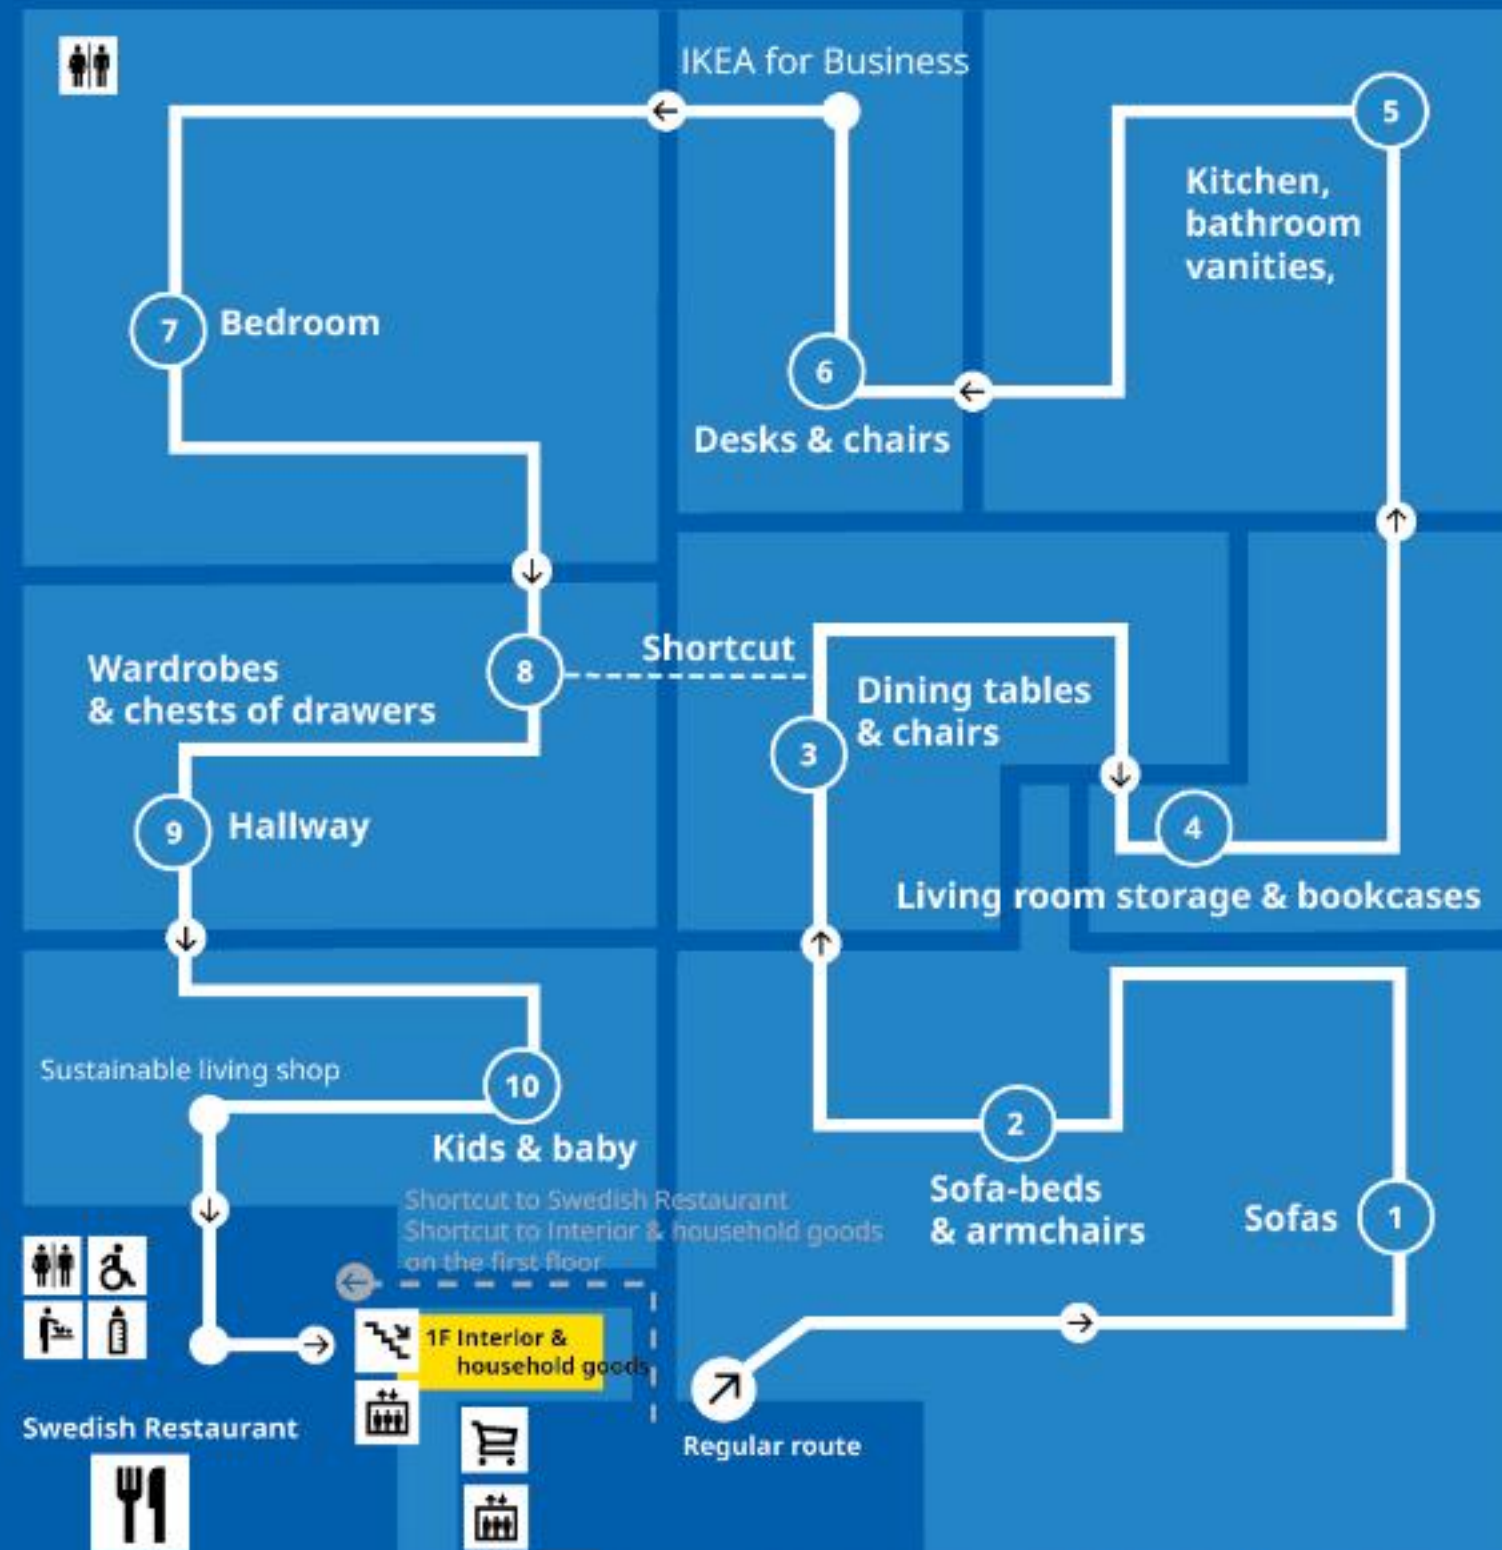

15 バスルーム用品・トイレ用品	バスルーム・トイレ用品 タオル・バスマット バスルームワゴン
16 ランドリー・掃除用品	ランドリー用品 物干しラック アイロン台 掃除用品 バスルーム用ゴミ箱
17 小物収納	収納ボックス・バスケット 衣装ケース・プラスチック収納ケース 有孔ボード・マグネットボード ゴミ箱
18 バッグ・旅行用品	ショッピングバッグ・トートバッグ 旅行用バッグ 旅行用品 トラベルポーチ・傘

IKEA Scan&Payで
並ばずにお会計
バッグからの出し入れ
がなく、お会計時間が
大幅に短縮できます。

IKEA Familyメンバー
カードの登録・表示が
できます
アプリから簡単にご入会。
年会費・入会費無料。

アプリがそのまま
ショッピングリストに
カートに商品をいれれば
ショッピングリストに
早変わり。

オンラインで
そのままショッピング
ショッピングリストのもの
は、そのままオンラインでも
購入できます。

IKEA Yokohama Store guide

2F Showroom

to Entrance on the first floor
Parking Småland playroom

※To access the car park, Please use the dedicated elevator to the car park after descending to Entrance on the 1st floor.

1F Self-serve furniture area

How to pick up products in Self service area.

- Please take the flat cart from the trolley conveyor at the rear.
- Please pick up your item using the warehouse number written on the tag.
- If you are unsure of the warehouse pick-up location, please check the product search corner at the front.
- For products with yellow tags, please inquire at the information desk in the center of the warehouse.